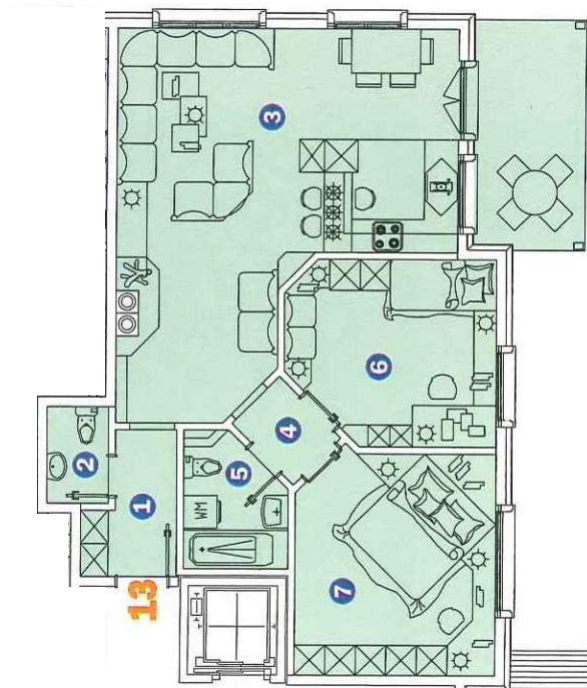

PLAN

Legende und approx. Masse:

1. Eingang: 3.6m²
2. WC: 1.9 m²
3. Wohnbereich/Küche: 32.8m²
4. Zwischengang: 1.8m²
5. Bad/WC/Waschmaschine: 3.8m²
6. Schlafzimmer: 11.8m²
7. Schlafzimmer: 14.3m²