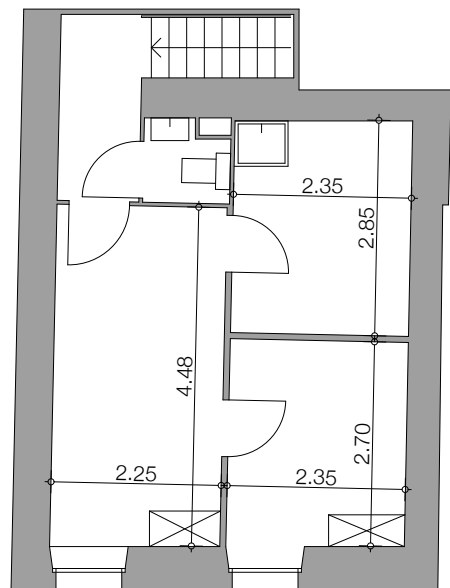

REZ-DE-CHAUSSEE

1ER ETAGE

Av. Cardinal-Mermillod

Surface nette de l'arcade : 78.3 m²

Dimensions approximatives. S. E. ou O.
ne constitue pas un document contractuel

NORD

20, AV. CARDINAL-MERMILLOD - 1227 CAROUGE

Arcade au rdc & 1er étage- 116003.400002 - 410001

Echelle: 1/100

— =1 mètre

bureau **b2** sa Novembre 2022

Alexandre-Gavard 16 - 1227 Carouge
Tél 022 304 89 74