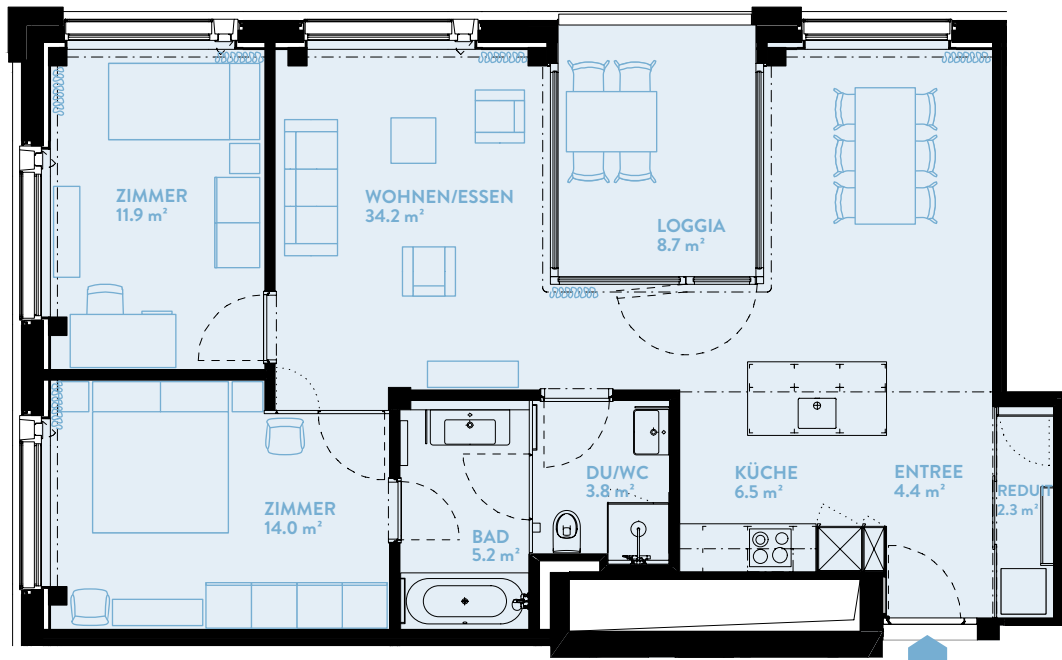

B1204 3.5-ZIMMER

Typ13 / Geschoss «HIGH»

WOHNFLÄCHE: 86.4 m² LOGGIA: 8.7 m²

WERK	B
Geschoss	12

TYPENGLEICHE WOHNUNGEN:

B804 B904 B1004 B1104 B1304
B1404 B1504 B1604 B1704