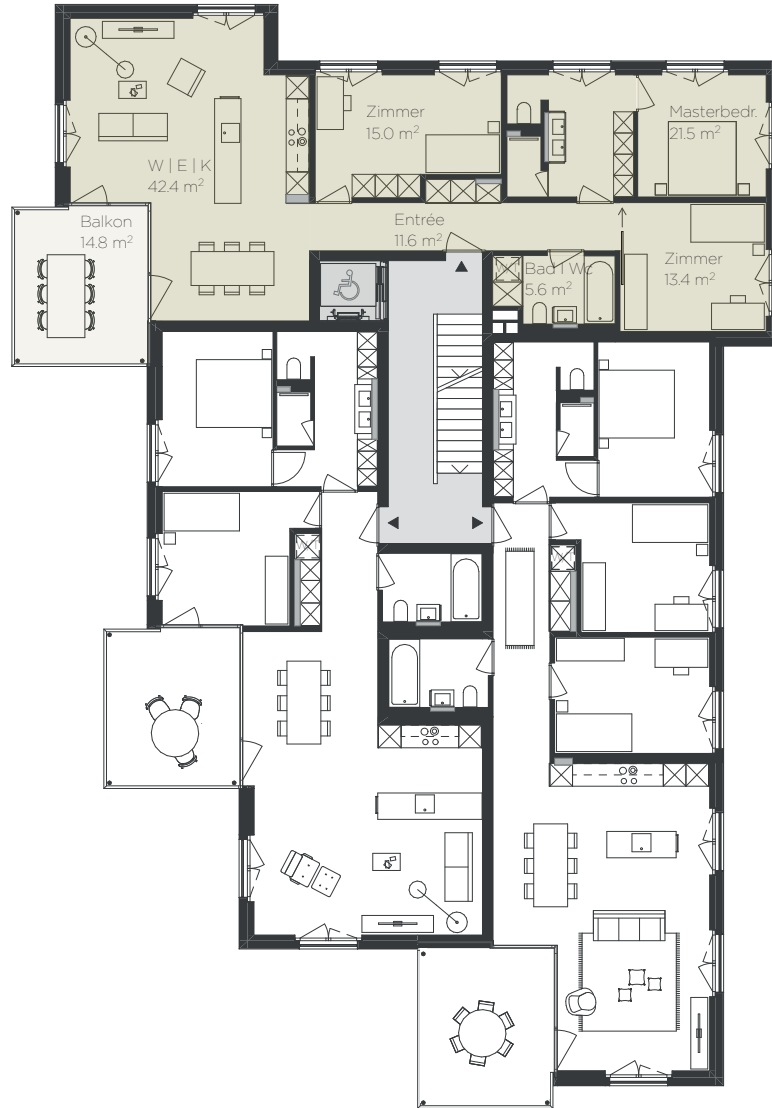

1. Obergeschoss C

■	1. OG C	
	4 1/2 Zimmer-Wohnung	
	NWF:	109.5 m ²
	Balkon:	14.8 m ²
	Keller:	8.5 m ²