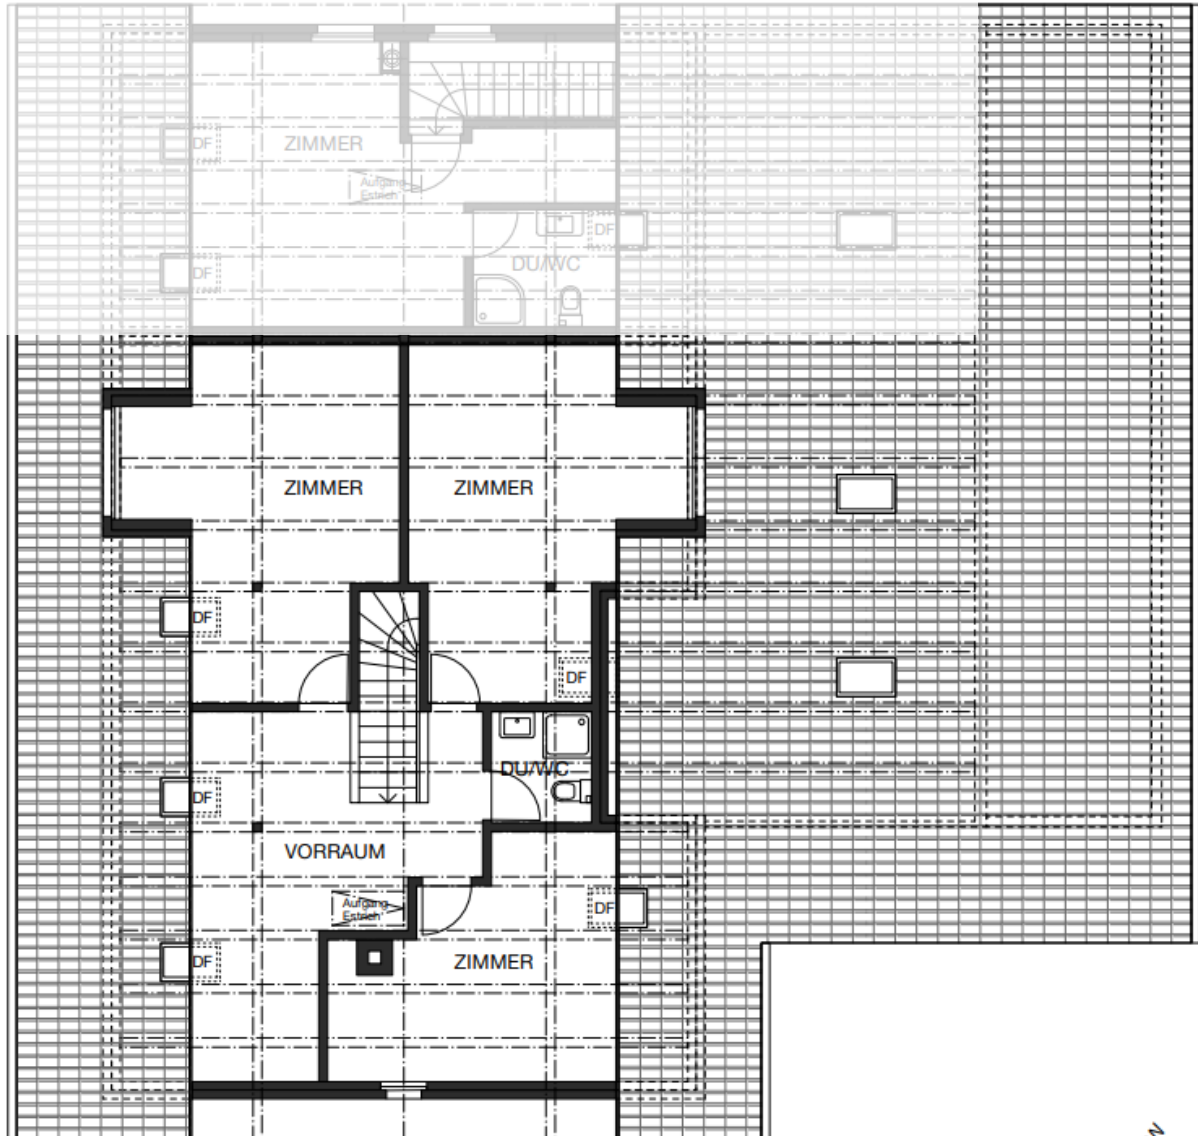

GRUNDRISSPLÄNE HAUSTEILE 1A (OST)

GRUNDRISS ERDGESCHOSS - MST 1:100

0 1m 5m

Alle Plan- und Massangaben ohne Gewähr

GRUNDRISS OBERGESCHOSS - MST 1:100

Alle Plan- und Massangaben ohne Gewähr

GRUNDRISS DACHGESCHOSS - MST 1:100

0 1m 5m

Alle Plan- und Massangaben ohne Gewähr