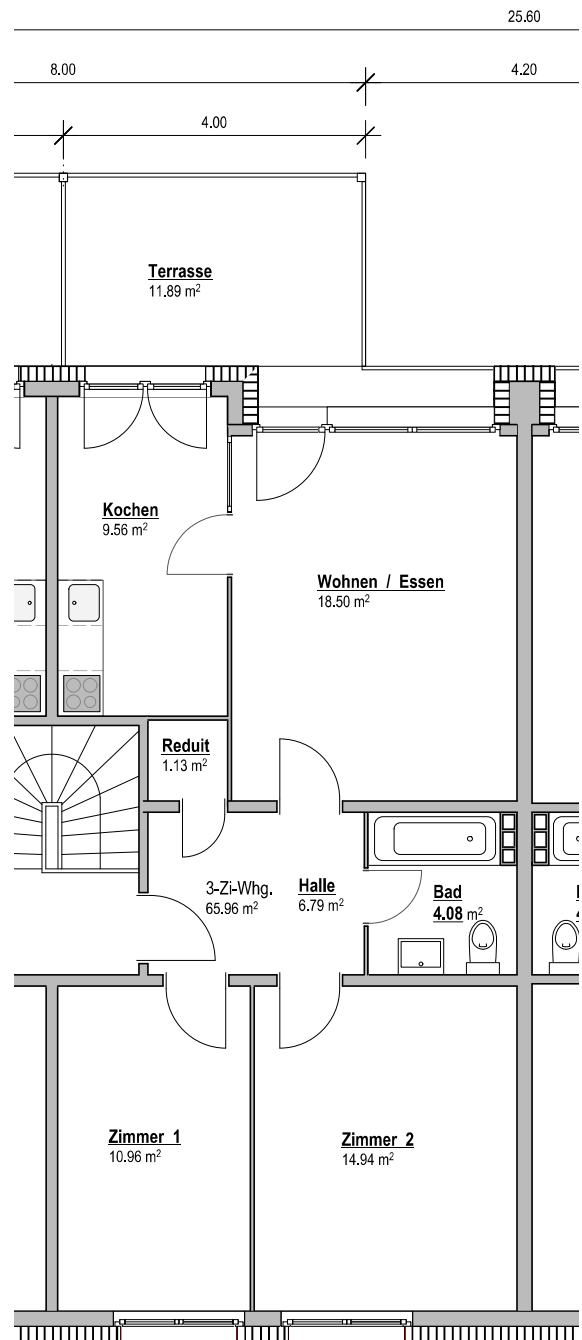

Baselmattweg 186 + 186a / 188 * 188a

4123 Allschwil

3 Zimmer - Wohnung

Fläche ca. 65 m²

Terrasse

Kellerabteil

Keller - Grimm AG
Treuhand und Beratung
Binnergerstrasse 20
4123 Allschwil

Juli 2023
Änderungen vorbehalten
Masse ohne Gewähr