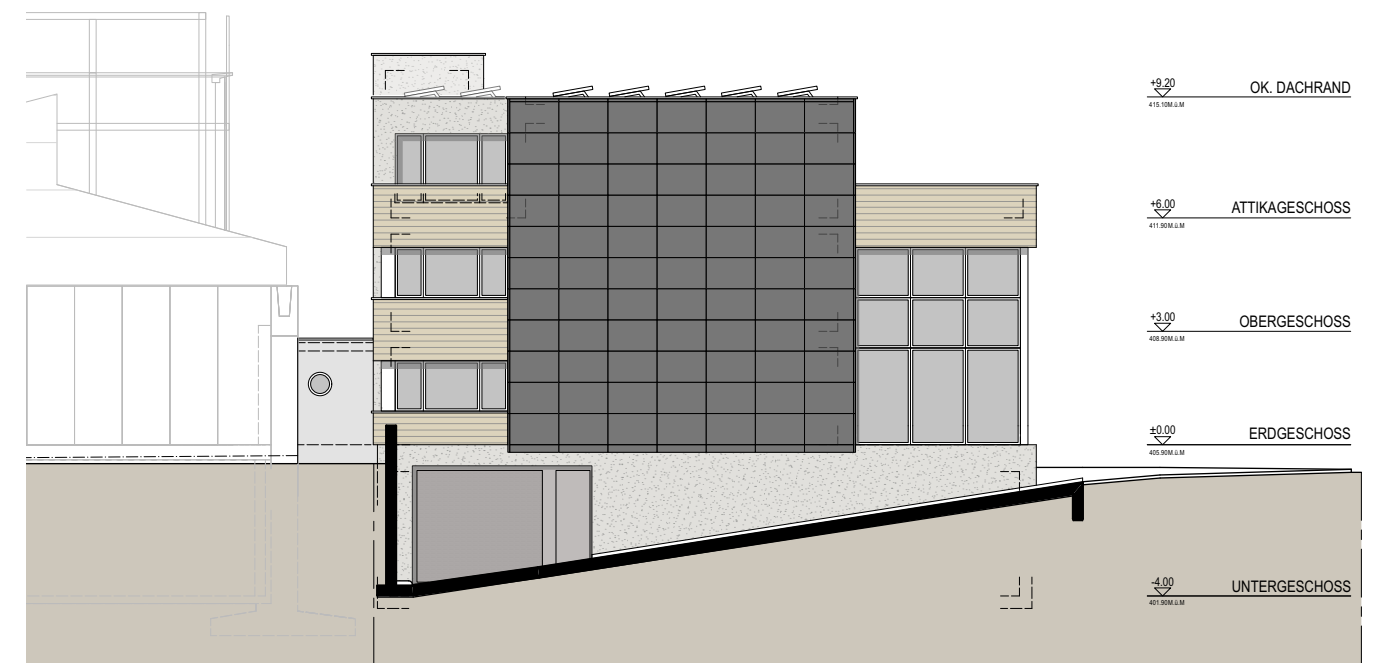

Immo 418 AG Isenbergstrasse 30 8913 Ottenbach
Tel. 079 758 26 90 r.schneebeli@schneebeli.ch

NORD- OSTFASSADE

LÄNGSSCHNITT

SÜD- WESTFASSADE

NORD- WESTFASSADE

SÜD- OSTFASSADE