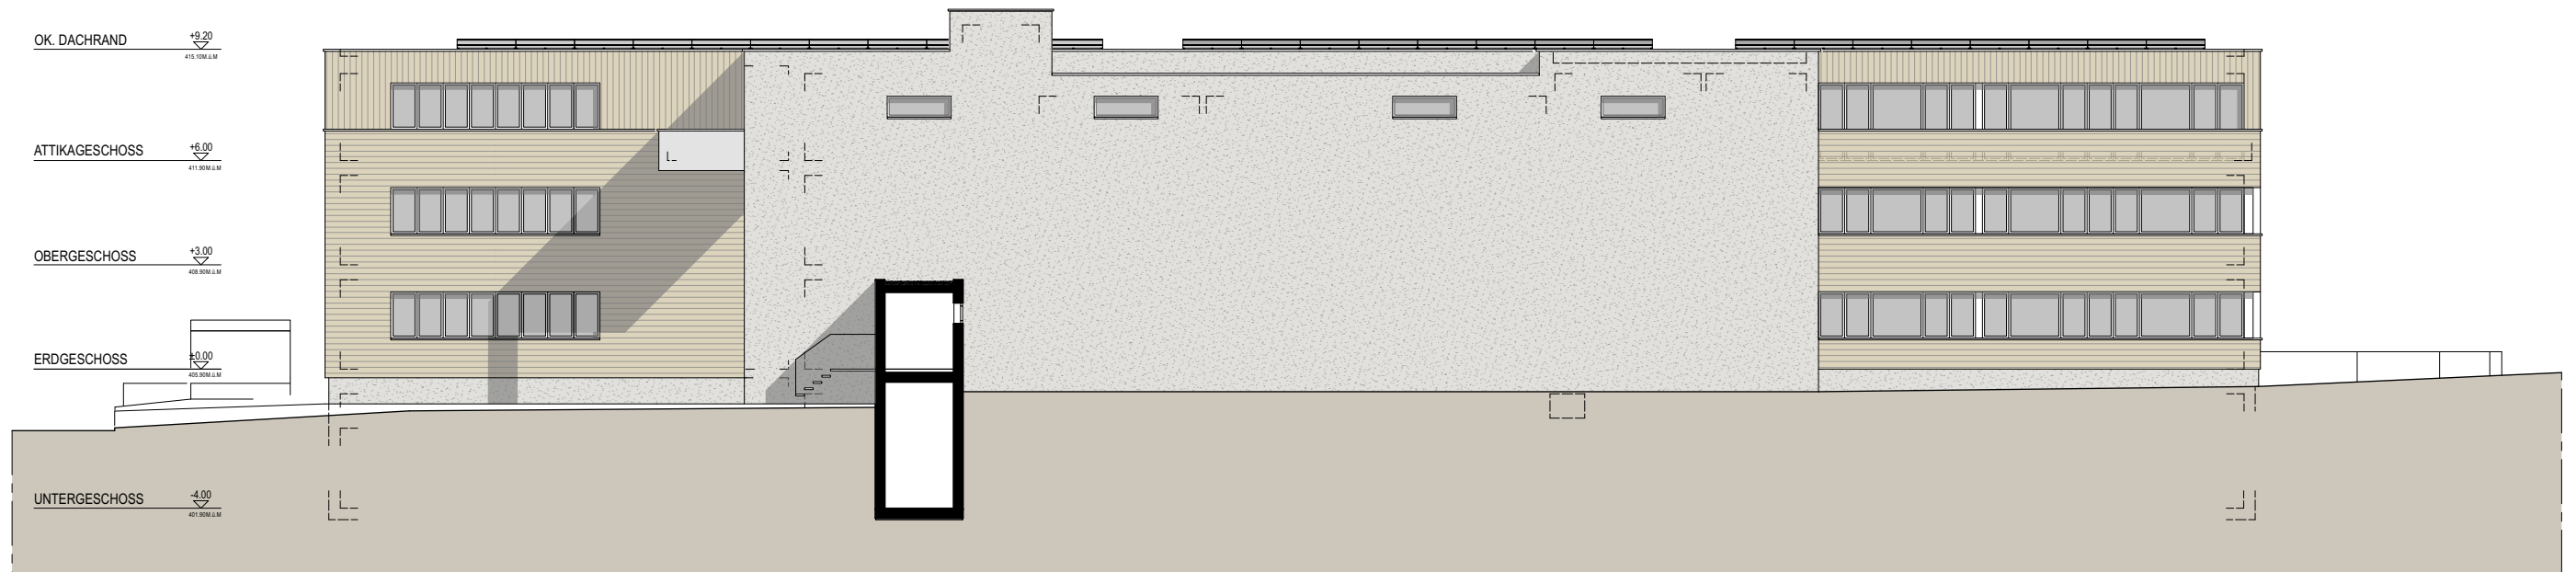

Immo 418 AG Isenbergstrasse 30 8913 Ottenbach
Tel. 079 758 26 90 r.schneebeli@schneebeli.ch

NORD- OSTFASSADE

LÄNGSSCHNITT

SÜD- WESTFASSADE

NORD- WESTFASSADE

SÜD- OSTFASSADE