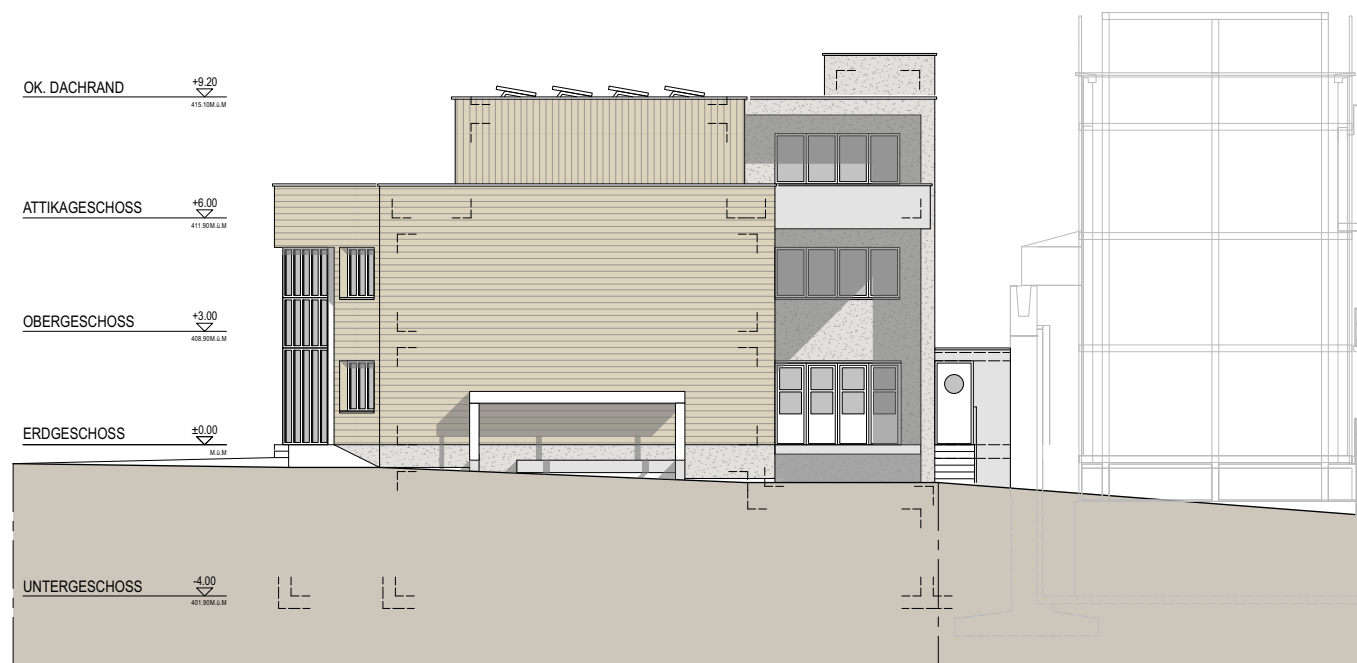

Immo 418 AG Isenbergstrasse 30 8913 Ottenbach
Tel. 079 758 26 90 r.schneebeli@schneebeli.ch

NORD- OSTFASSADE

LÄNGSSCHNITT

SÜD- WESTFASSADE

NORD- WESTFASSADE

SÜD- OSTFASSADE