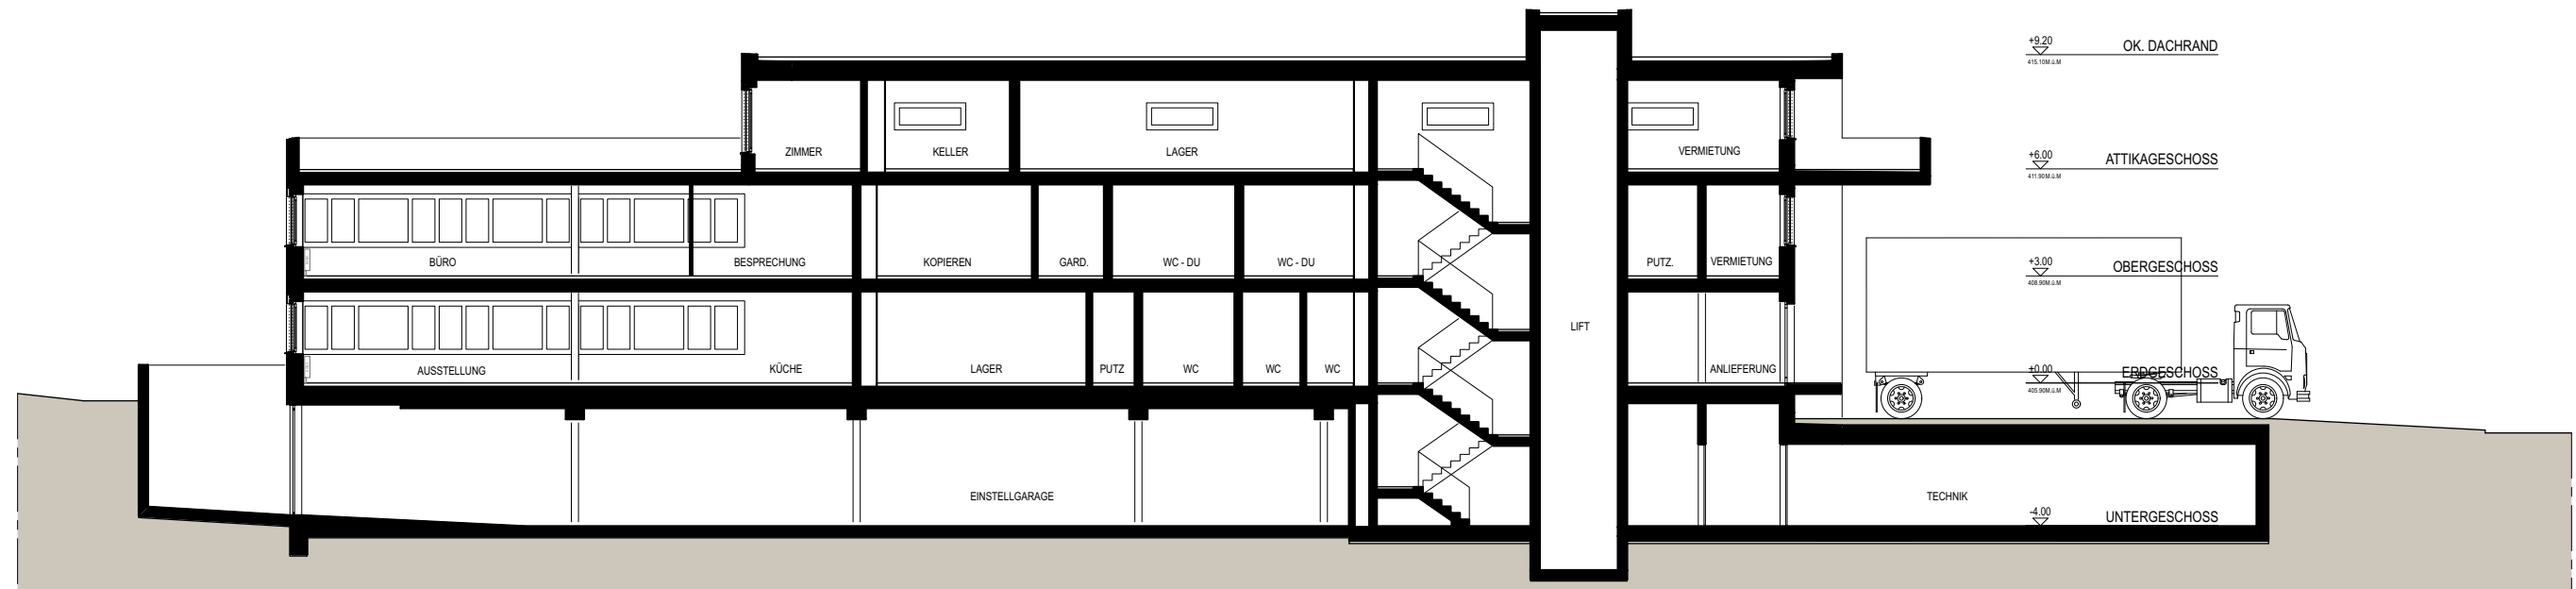

Immo 418 AG Isenbergstrasse 30 8913 Ottenbach
Tel. 079 758 26 90 r.schneebeli@schneebeli.ch

NORD- OSTFASSADE

LÄNGSSCHNITT

SÜD- WESTFASSADE

NORD- WESTFASSADE

SÜD- OSTFASSADE