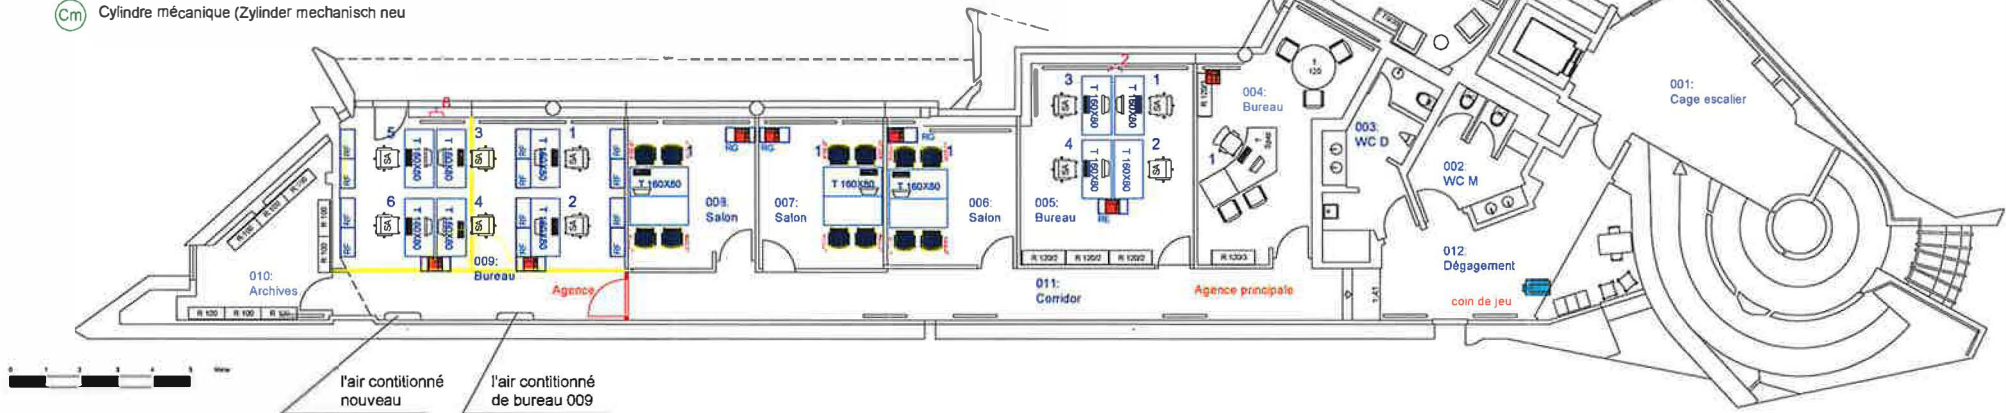

## Livello PT

 Informatique (IT-Anschlüsse)

 230V

 VGA Câbles projecteur VGA (VGA - Kabel)

 Timbreuse (CSS - Zeiterfassung)

 Ce Cylindre elostar (Zylinder elostar neu)

 Cm Cylindre mécanique (Zylinder mechanisch neu)

Project: Layout-Planung  
Niveau 1

Layout-Plan: Variante: 07.12.09 MST: 1:200 Format: A4

Date: 01.12.2009

Indice: a: 12.12.2009

Plan Nr.: breg-0C-40a

Légende:

xxx: Numéro de secteur

- Imprimeur
- Copieur
- Télécopie
- Appareil d'affranchissement