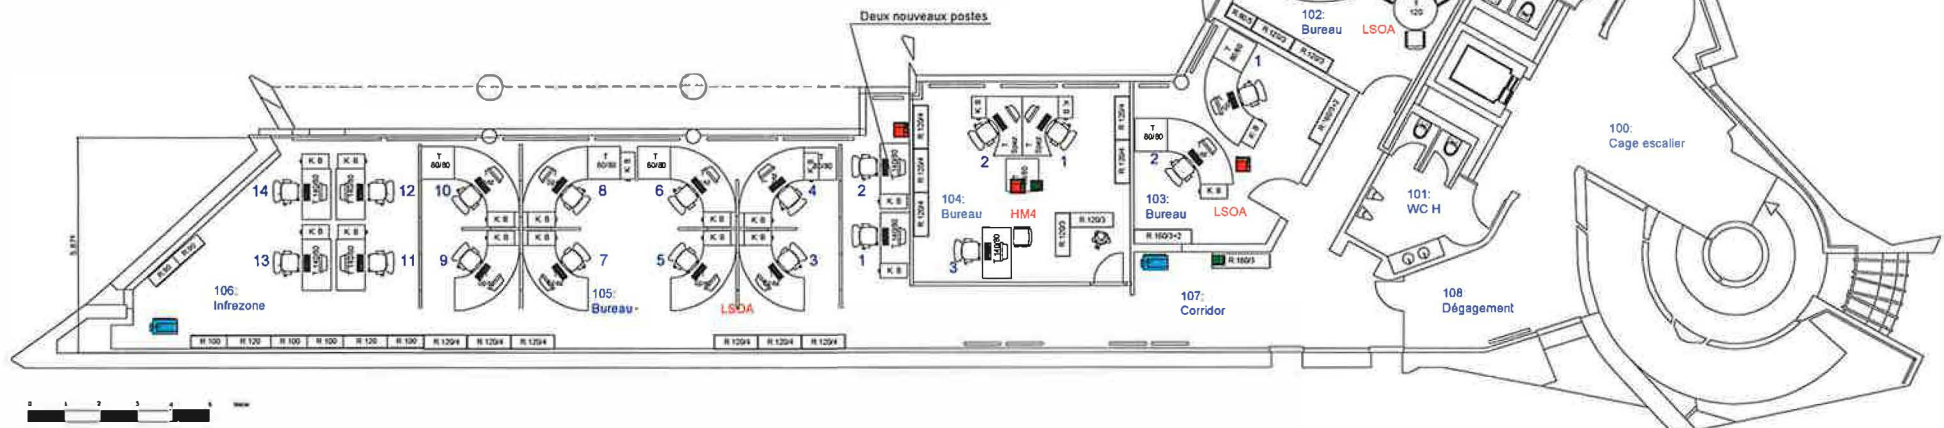

Project: Layout-Planung
Niveau 1

Layout-Plan: Variante: 07.12.09 MST: 1:200 Format: A4

Date: 01.12.2009

Indice: a: 12.12.2009

Plan Nr.: breg-0C-40a

Légende:

xxx: Numéro de secteur

- Imprimeur
- Copieur
- Télécopie
- Appareil d'affranchissement

■ Démolition

■ À nouveau

Brut surface =

Livello 1P

- + Informatique (IT-Anschlüsse)
- + 230V
- + VGA Câbles projecteur VGA (VGA - Kabel)
- T Timbreuse (CSS - Zeiterfassung)
- Ce Cylindre elastar (Zylinder elastar neu)
- Cm Cylindre mécanique (Zylinder mechanisch neu)