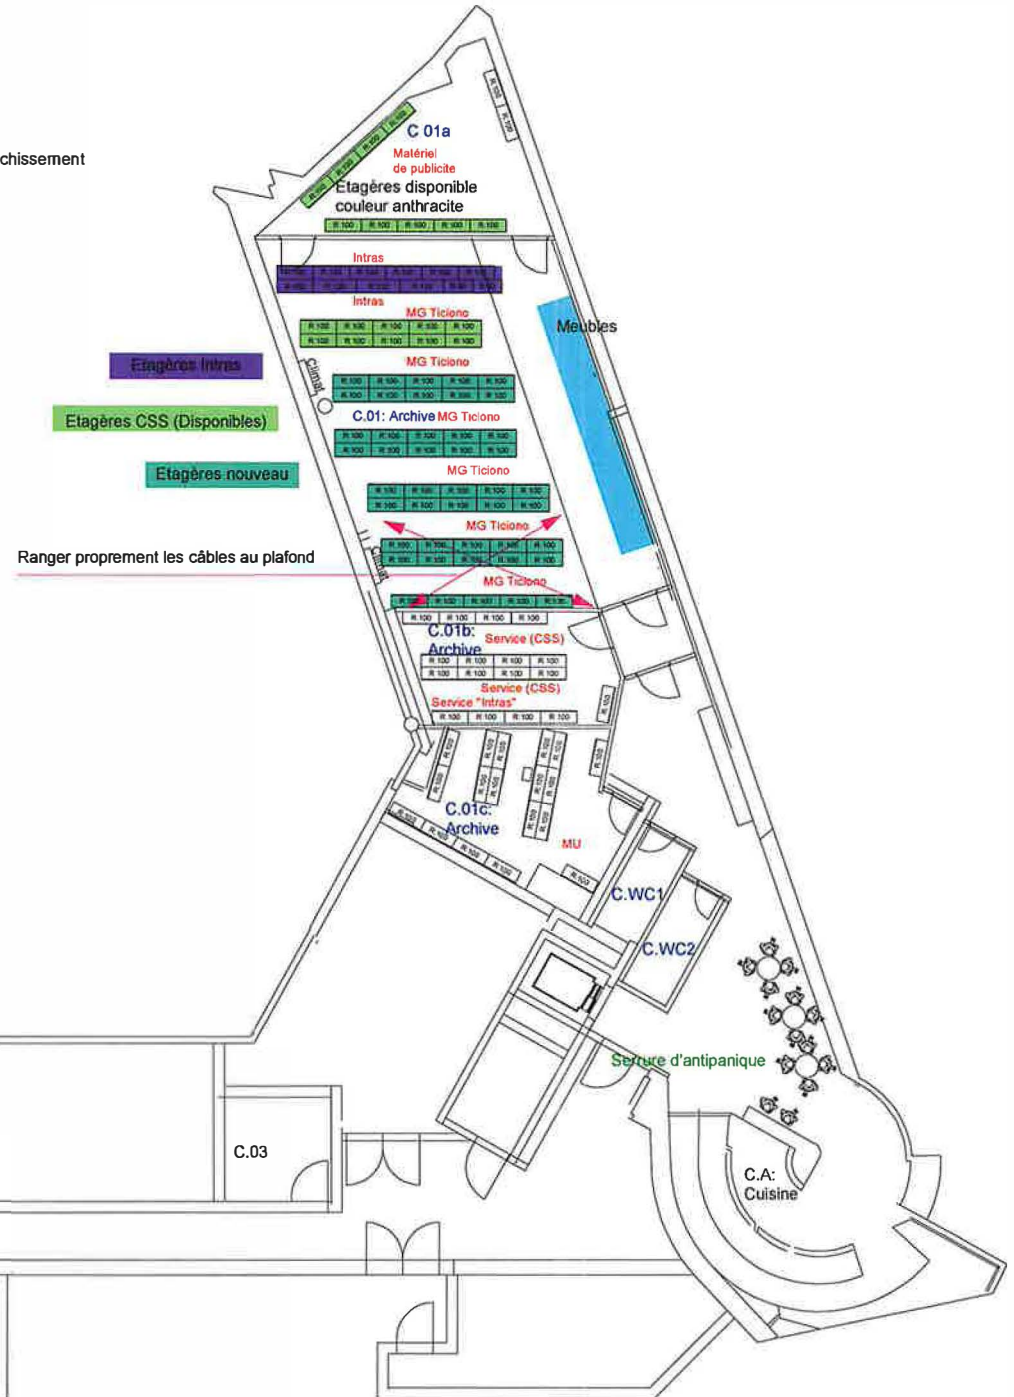

Project: Layout-Planung  
Niveau Cave

Layout-Plan: Variante: 07.12.09 MST: 1:200 Format: A4

Date: 01.12.2009

Indice: a: 12.12.2009

Plan Nr.: breg-0C-40-a

Légende:

xxx: Numéro de secteur

- Imprimeur
- Copieur
- Télécopie
- Appareil d'affranchissement

Démolition

À nouveau

Brut surface =

Project: Layout-Planung  
Niveau 0

Layout-Plan: Variante: 07.12.09 MST: 1:200 Format: A4

Date: 01.12.2009

Indice: a: 12.12.2009

Plan Nr.: breg-0C-40a

Légende:

xxx: Numéro de secteur

-  Imprimeur
-  Copieur
-  Télécopie
-  Appareil d'affranchissement