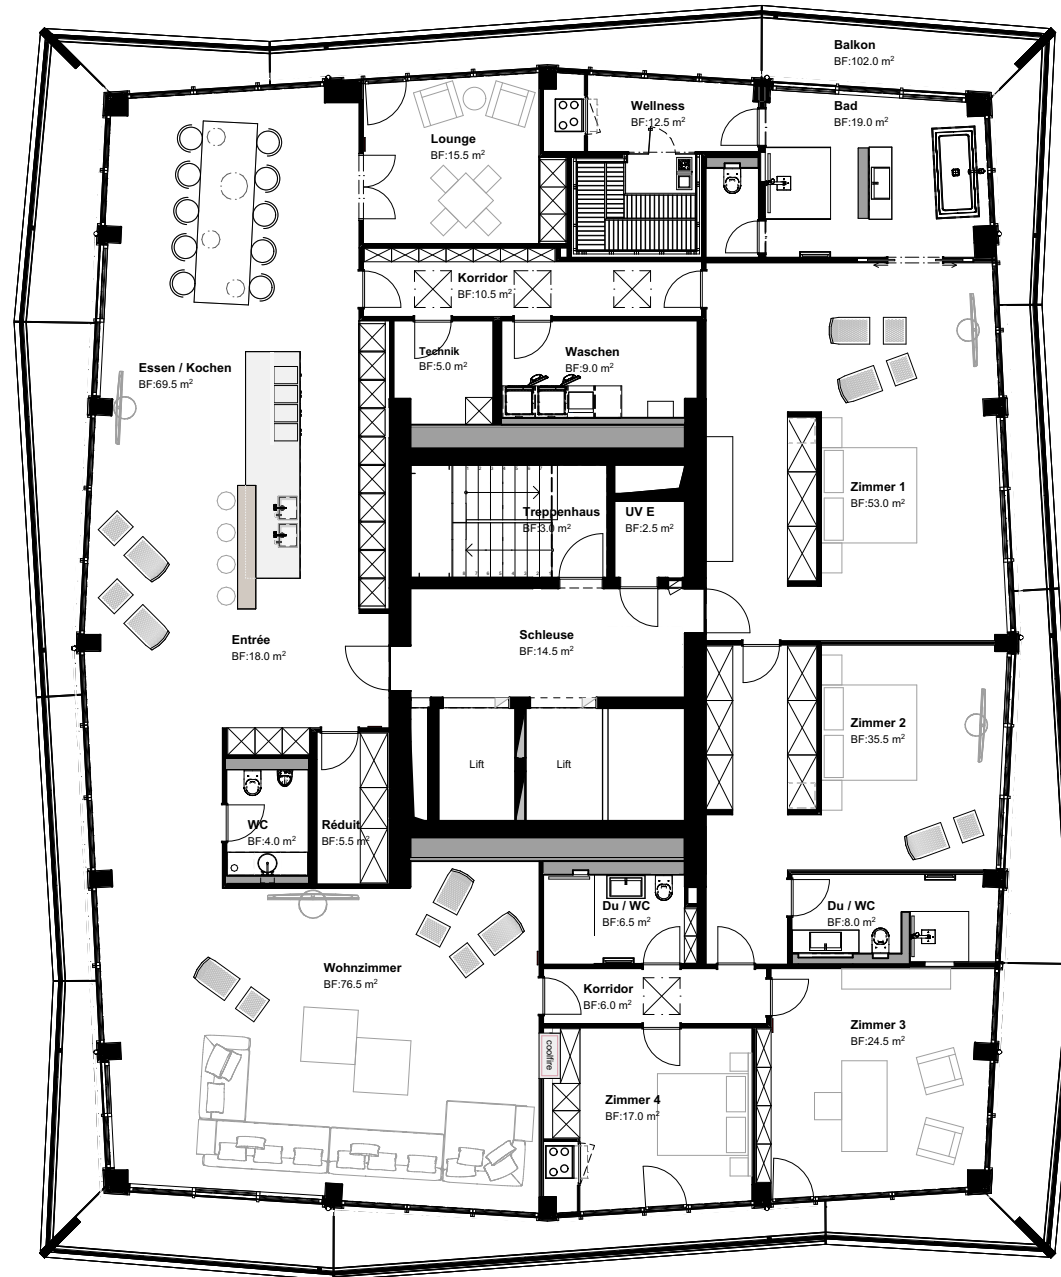

Penthouse-Wohnung

Nummer D.3401
Typ PH
Tower Mitte
Geschoss 34. Obergeschoss

Fläche 414.0 m²
Balkon 102.0 m²

West Mitte Ost

1:150

Änderungen und Abweichungen gegenüber den publizierten Angaben bleiben ausdrücklich vorbehalten. Keine Haftung.