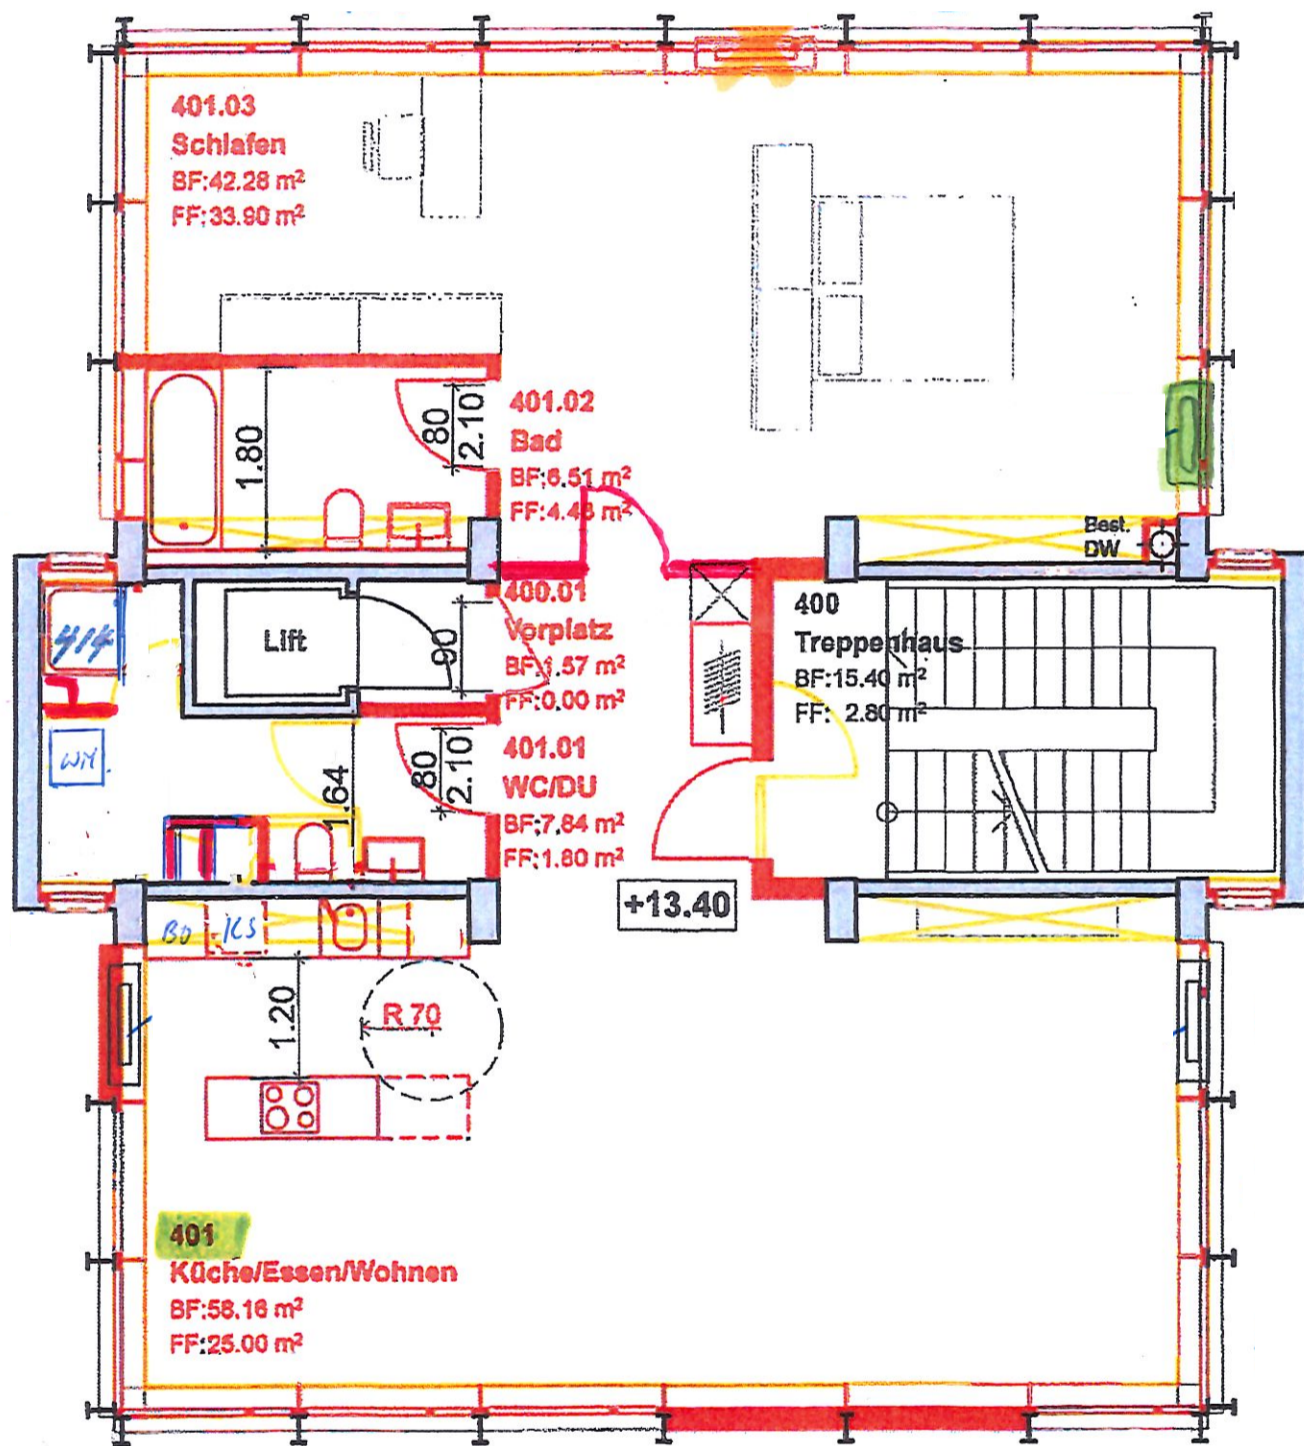

Loftwohnung,
ca. 115m² Wohnfläche

4. + 5. Obergeschoss