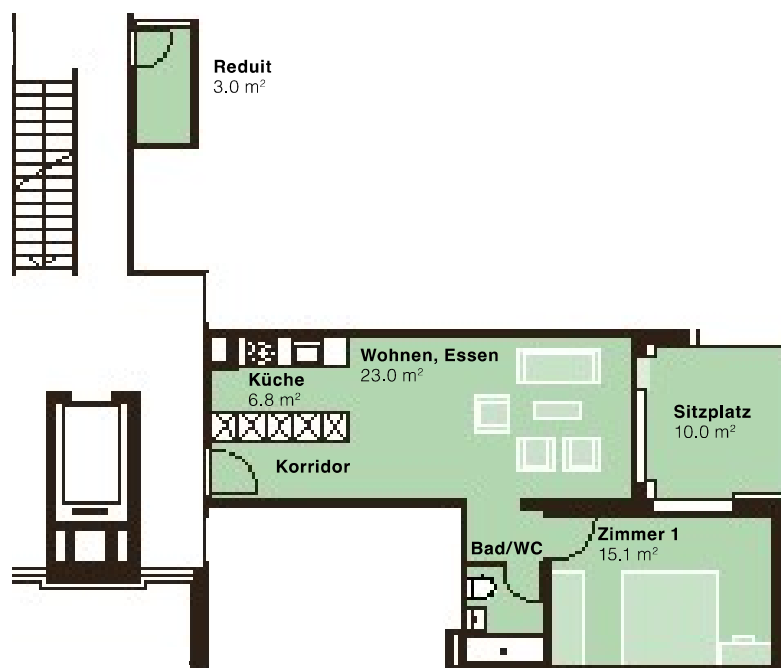

WOHNUNG 17

Typ E-G | 2 Zimmer

Erdgeschoss

Wohnfläche: 53.0 m²

Sitzplatz: 10.0 m²

Änderungen und Abweichungen gegenüber den publizierten Angaben sowie dem Baubeschrieb bleiben ausdrücklich vorbehalten. Keine Haftung.