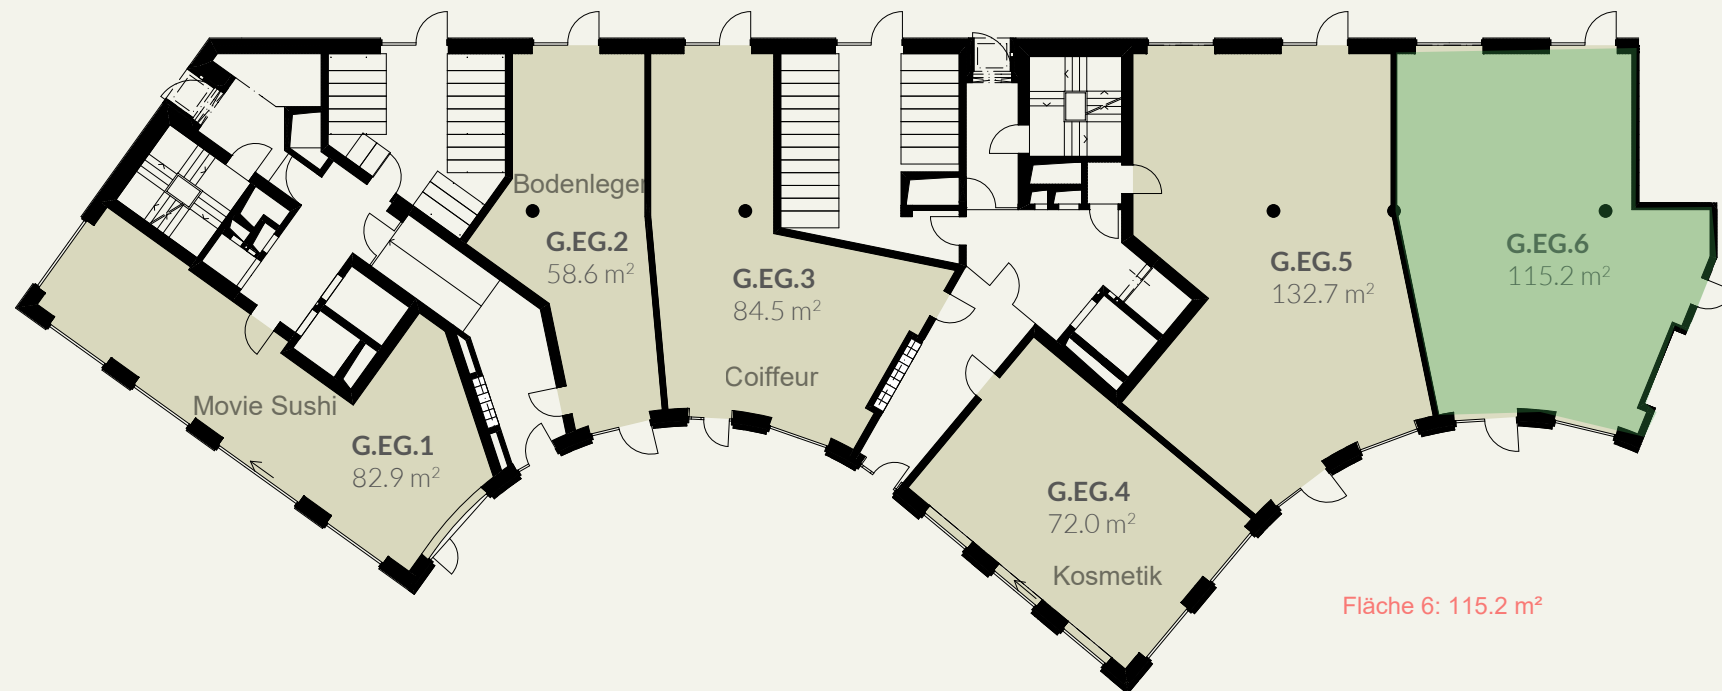

ÜBERSICHT GEWERBEFLÄCHEN

Fläche 6: 115.2 m²

Tend AG
Zürcherstrasse 39
8052 Schlieren
Roger Rufener
044 434 27 20
gewerbe@waldhaus-neuguet.ch
waldhaus-neuguet.ch

1 m 2 m 3 m 4 m 5 m 6 m