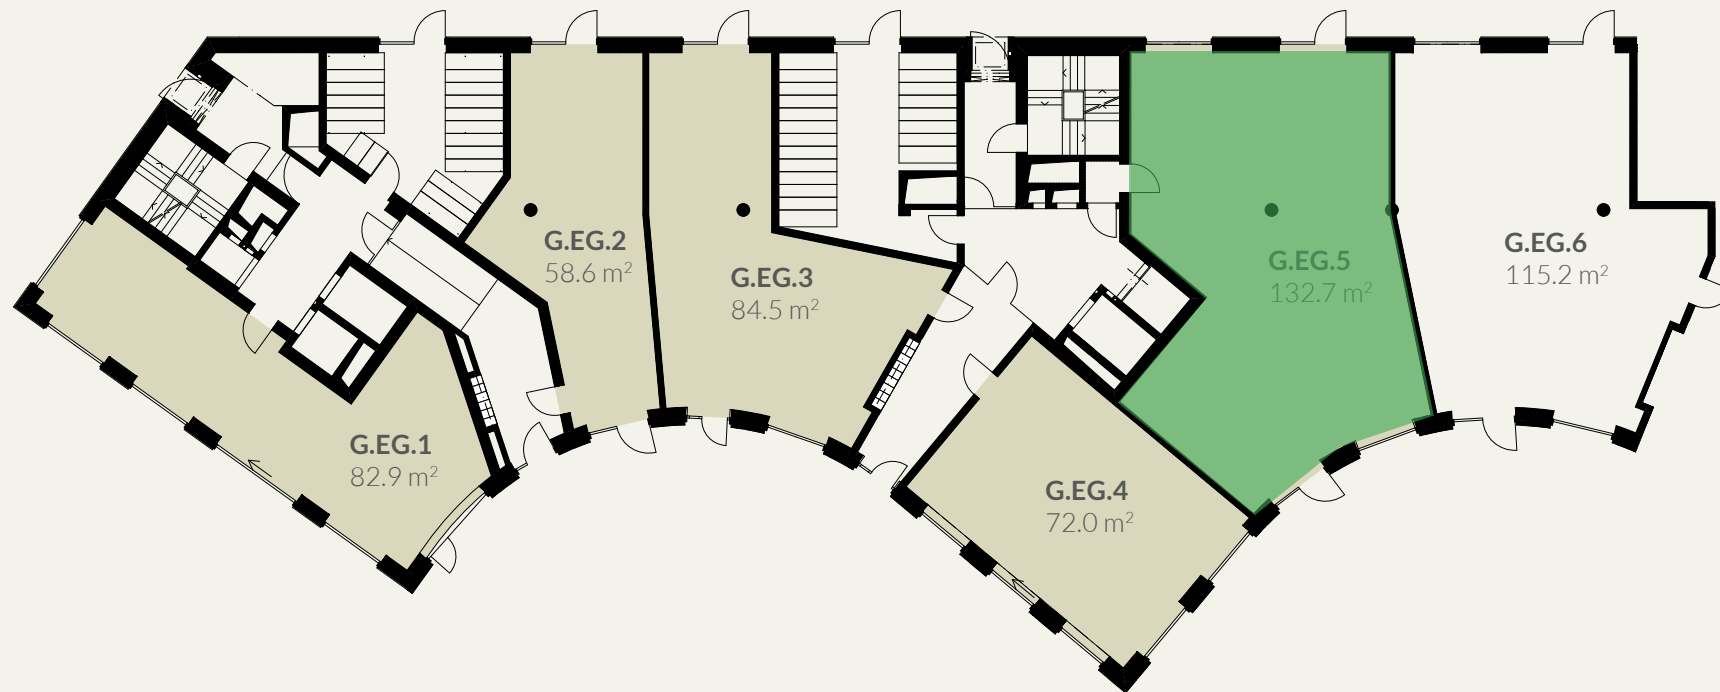

ÜBERSICHT GEWERBEFLÄCHEN

Tend AG
Hardturmstrasse 134
8005 Zürich
Roger Rufener
044 434 27 20
gewerbe@waldhaus-neuguet.ch
waldhaus-neuguet.ch