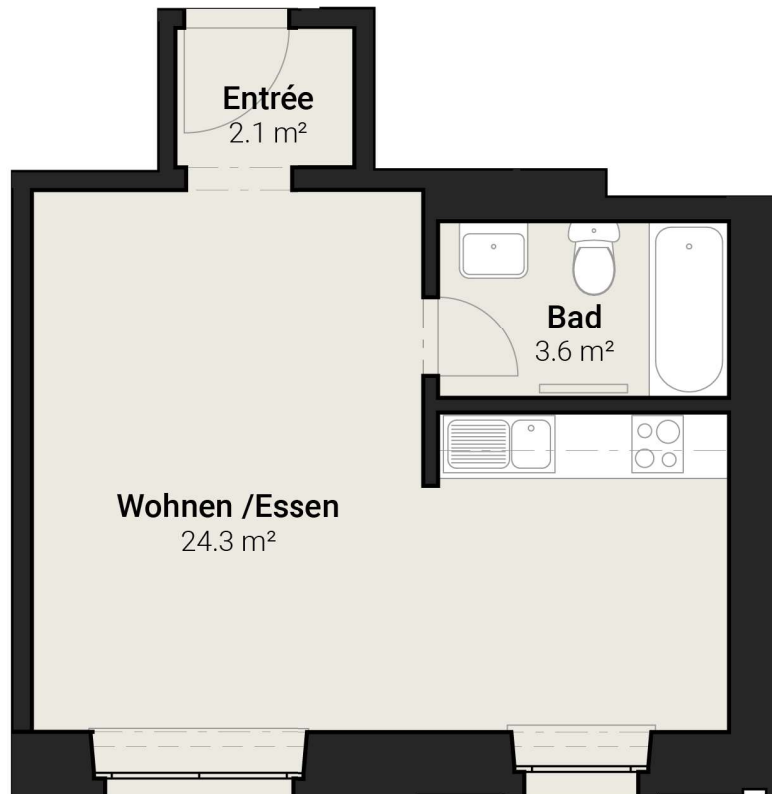

# Steinstrasse 27 | 1.5 Zimmer Wohnung

Änderungen und Abweichungen gegenüber den publizierten Angaben sowie dem Baubeschrieb bleiben vorbehalten.

|                       |                   |
|-----------------------|-------------------|
| <b>Wohnungsnummer</b> | 10401 1.5-ZWG     |
| <b>Etage</b>          | 4. OG             |
| <b>Zimmer</b>         | 1.5               |
| <b>Fläche</b>         | 30 m <sup>2</sup> |
| <b>Balkonfläche</b>   | 0 m <sup>2</sup>  |