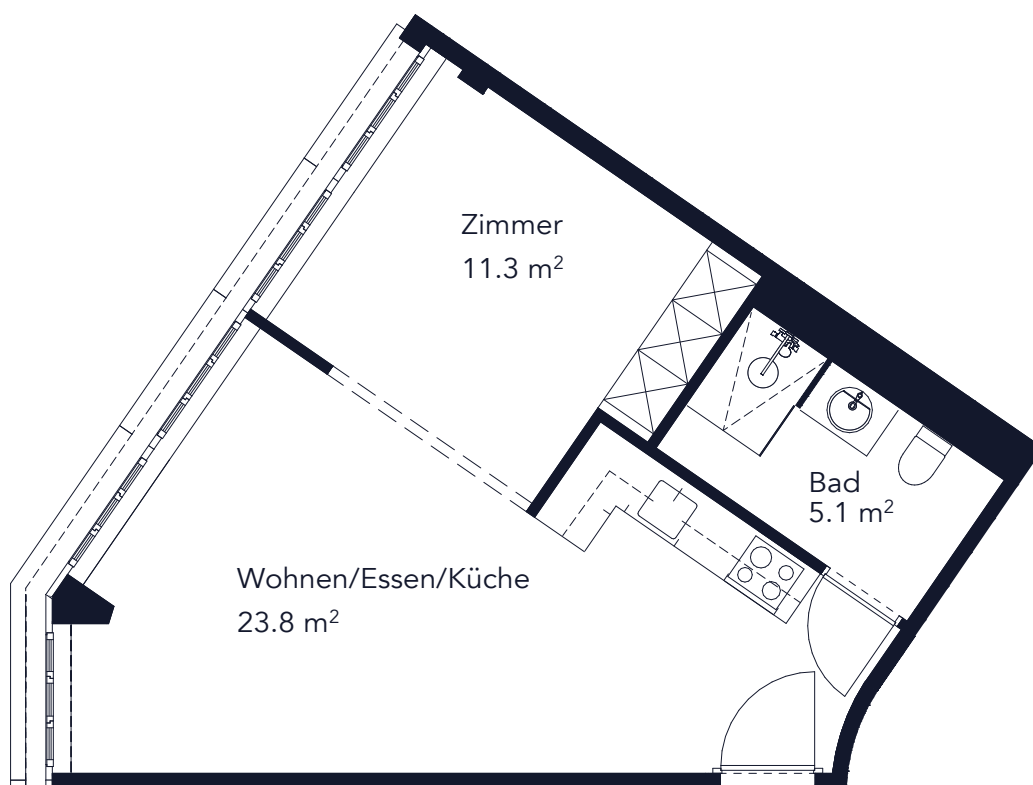

REAL
ESTATE
AG

Wohnung 1.5

Geschoss	1
Zimmer	2.5
Wohnfläche	40.2 m ²
Balkon	ohne

Bautechnische und ausführungsbedingte Änderungen und Anpassungen sowie Materialwechsel bleiben bis Bauvollendung vorbehalten. Bei sämtlichen Flächen und Massen handelt es sich um Circa-Angaben.