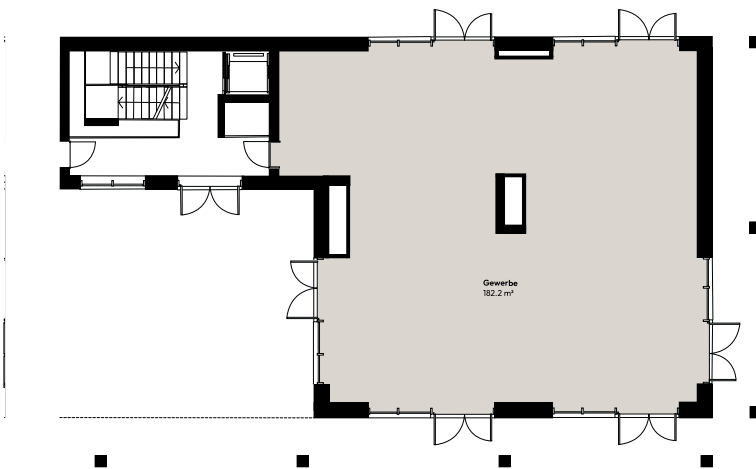

Haus D

HOFACKERSTRASSE 14, 4132 MUTTENZ

Fläche 14.001

Erdgeschoss | Gewerbefläche

Gesamtfläche* 182.2 m²

* Nutzfläche nach SIA 416

Fläche 14.002

Erdgeschoss | Gewerbefläche

Gesamtfläche* 146.3 m²

* Nutzfläche nach SIA 416