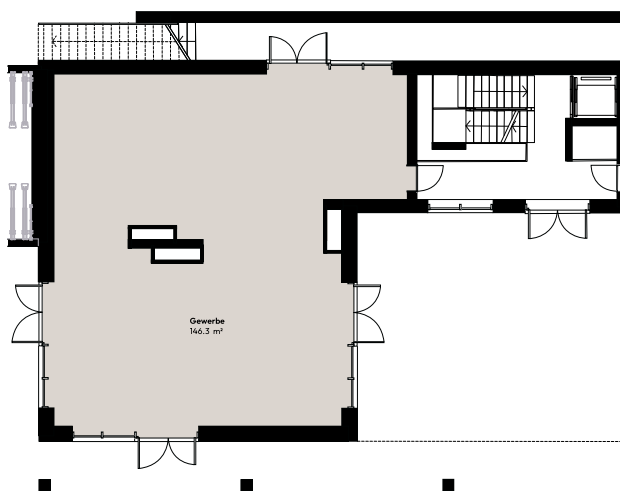

Haus D

HOFACKERSTRASSE 14, 4132 MUTTENZ

Fläche 14.001

Erdgeschoss | Gewerbefläche

Gesamtfläche* 182.2 m²

* Nutzfläche nach SIA 416

Fläche 14.002

Erdgeschoss | Gewerbefläche

Gesamtfläche* 146.3 m²

* Nutzfläche nach SIA 416