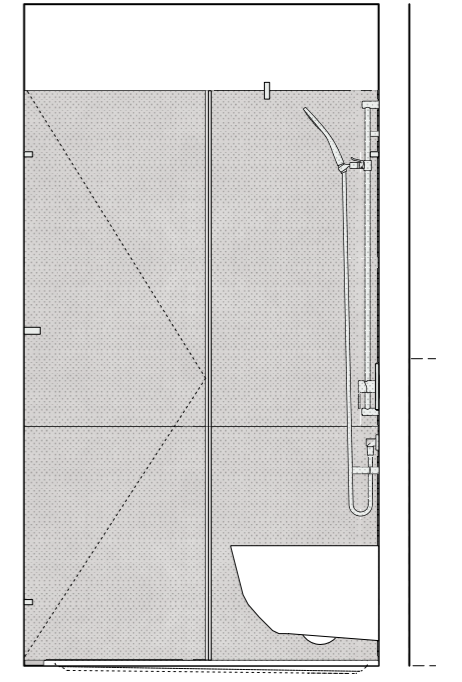

41zero42
Boden Pixel41 11.55x11.55 cm
23 Grey

Sockel Pixel41 11.55x11.55 cm
23 Grey
Boden Pixel41 11.55x11.55 cm
23 Grey

Ansicht a

Ansicht b

Ansicht c

0 0.5 1 m

Grundriss

Sockel Pixel41 11.55x11.55 cm
23 Grey
Boden Pixel41 11.55x11.55 cm
23 Grey

Ansicht a

Ansicht b

Ansicht c

0 0.5 1 m

Grundriss

Sockel Pixel41 11.55x11.55 cm
23 Grey
Boden Pixel41 11.55x11.55 cm
23 Grey

0 0.5 1 m

RGB: 251 250 249
CMYK: 1 1 1 0

RGB: 230 231 228
CMYK: 6 5 4 0

RGB: 219 220 215
CMYK: 9 7 7 0

RGB: 204 206 203
CMYK: 13 10 9 0

RGB: 192 193 188
CMYK: 17 13 13 0

Laufen Waschtischmöbel weiss

Waschtischmischer Bevo 14 cm

Wand
Weissputz RAL 9016

HGC
Boden und Wand Logan Gris Claire 31
60x60 cm

Grundriss

Ansicht a

Ansicht b

Ansicht c

Ansicht d

HGC
Boden und Wand Logan Gris Claire 31
60x60 cm

Grundriss