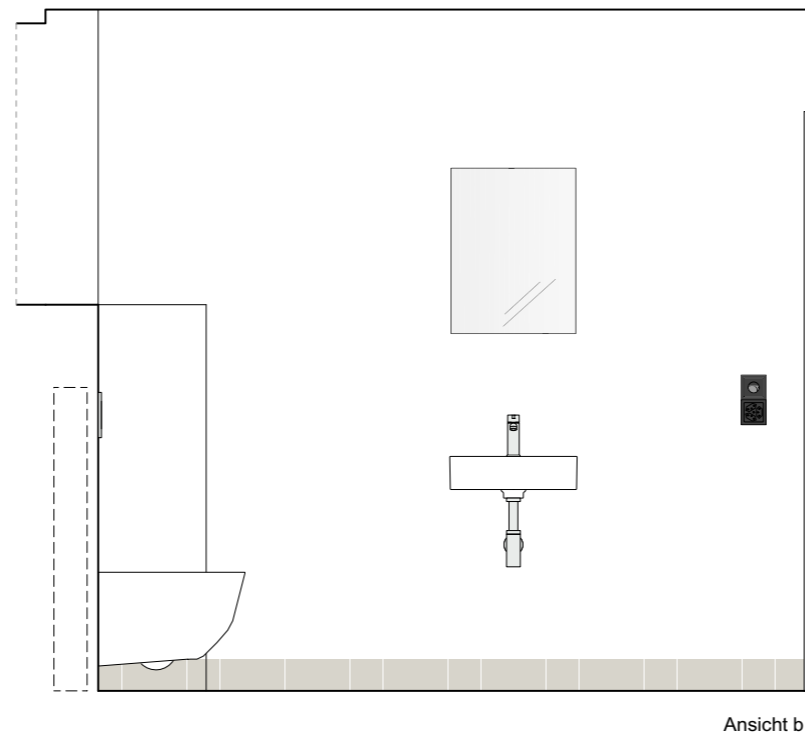

Ansicht a

Ansicht b

Ansicht c

0 0.5 1 m

Grundriss

Sockel Pixel41 11.55x11.55 cm
23 Grey
Boden Pixel41 11.55x11.55 cm
23 Grey

0 0.5 1 m

RGB: 251 250 249
CMYK: 1 1 1 0

HGC
Boden und Wand Logan Gris Claire 31
60x60 cm

Grundriss

Ansicht a

Ansicht b

Ansicht c

Ansicht d

HGC
Boden und Wand Logan Gris Claire 31
60x60 cm

Grundriss