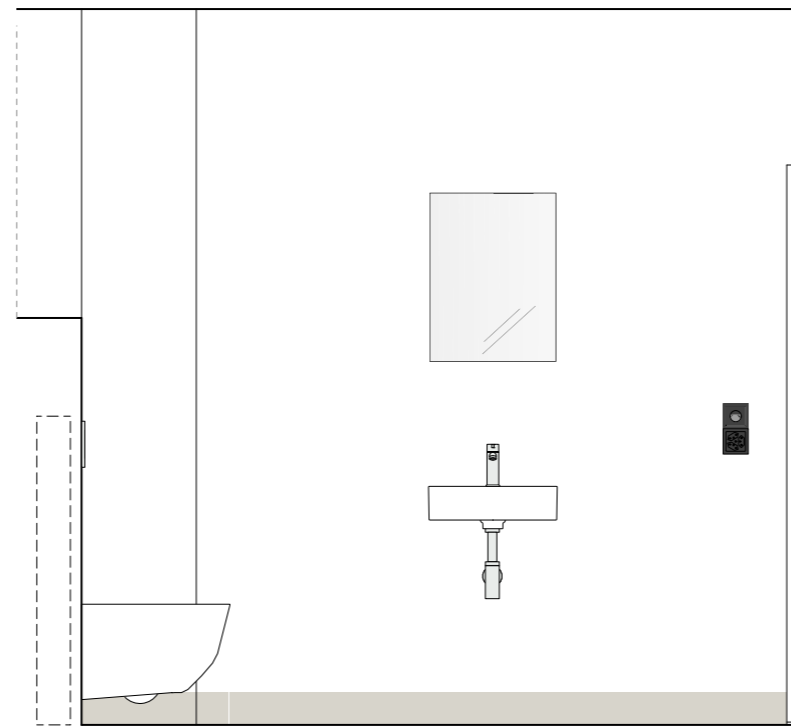

Sockel Pixel41 11.55x11.55 cm
23 Grey
Boden Pixel41 11.55x11.55 cm
23 Grey

Ansicht b

0 0.5 1 m