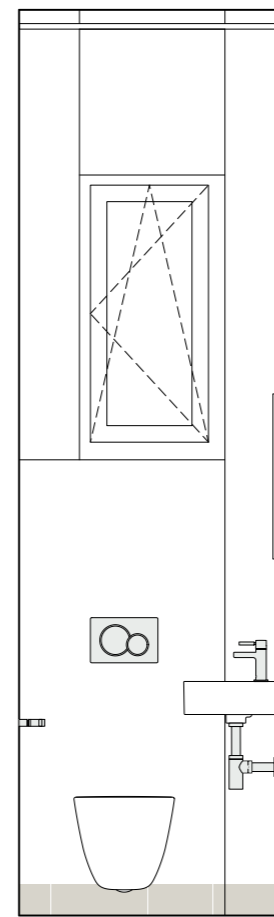

RGB: 251 250 249
CMYK: 1 1 1 0

RGB: 243 240 231
CMYK: 3 3 5 0

RGB: 215 216 210
CMYK: 10 8 8 0

RGB: 199 198 187
CMYK: 15 12 15 0

RGB: 184 177 164
CMYK: 20 19 23 0

Waschtischmischer KWC Fit 10 cm

Wand
Weissputz RAL 9016

41zero42
Boden Pixel41 11.55x11.55 cm
23 Grey

Sockel Pixel41 11.55x11.55 cm
23 Grey
Boden Pixel41 11.55x11.55 cm
23 Grey

Ansicht a

Ansicht b

Ansicht c

0 0.5 1 m

Grundriss

Sockel Pixel41 11.55x11.55 cm
23 Grey
Boden Pixel41 11.55x11.55 cm
23 Grey

Ansicht a

Ansicht b

Ansicht c

0 0.5 1 m

Grundriss

Sockel Pixel41 11.55x11.55 cm
23 Grey
Boden Pixel41 11.55x11.55 cm
23 Grey

0 0.5 1 m

RGB: 251 250 249
CMYK: 1 1 1 0

HGC
Boden und Wand Logan Gris Claire 31
60x60 cm

Grundriss

Ansicht a

Ansicht b

Ansicht c

Ansicht d

HGC
Boden und Wand Logan Gris Claire 31
60x60 cm

Grundriss