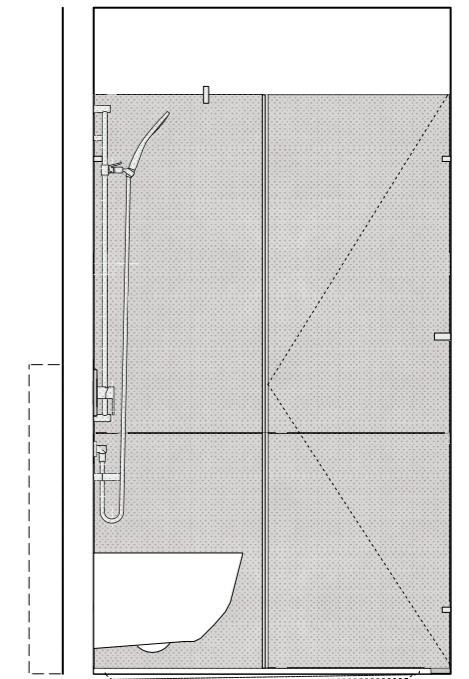

HGC
Boden und Wand Logan Gris Claire 31
60x60 cm

Grundriss

Ansicht a

Ansicht b

Ansicht c

Ansicht d

HGC
Boden und Wand Logan Gris Claire 31
60x60 cm

Grundriss