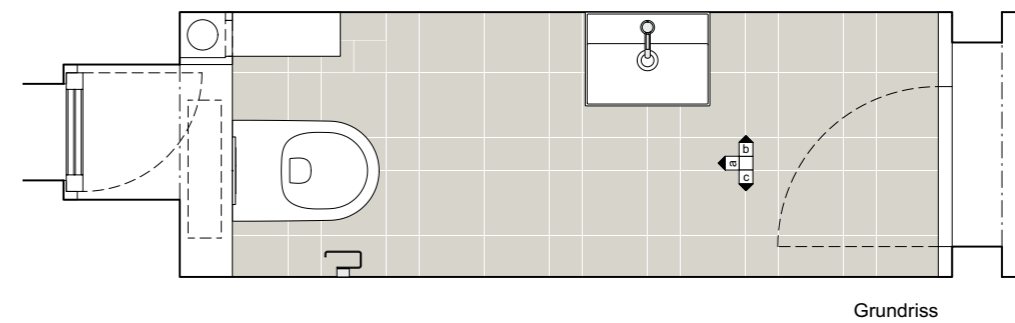

41zero42
Boden Pixel41 11.55x11.55 cm
23 Grey

Sockel Pixel41 11.55x11.55 cm
23 Grey
Boden Pixel41 11.55x11.55 cm
23 Grey

Ansicht a

Ansicht b

Ansicht c

0 0.5 1 m

Grundriss

Sockel Pixel41 11.55x11.55 cm
23 Grey
Boden Pixel41 11.55x11.55 cm
23 Grey

Ansicht a

Ansicht b

Ansicht c

0 0.5 1 m

Grundriss

Sockel Pixel41 11.55x11.55 cm
23 Grey
Boden Pixel41 11.55x11.55 cm
23 Grey

0 0.5 1 m

RGB: 251 250 249
CMYK: 1 1 1 0