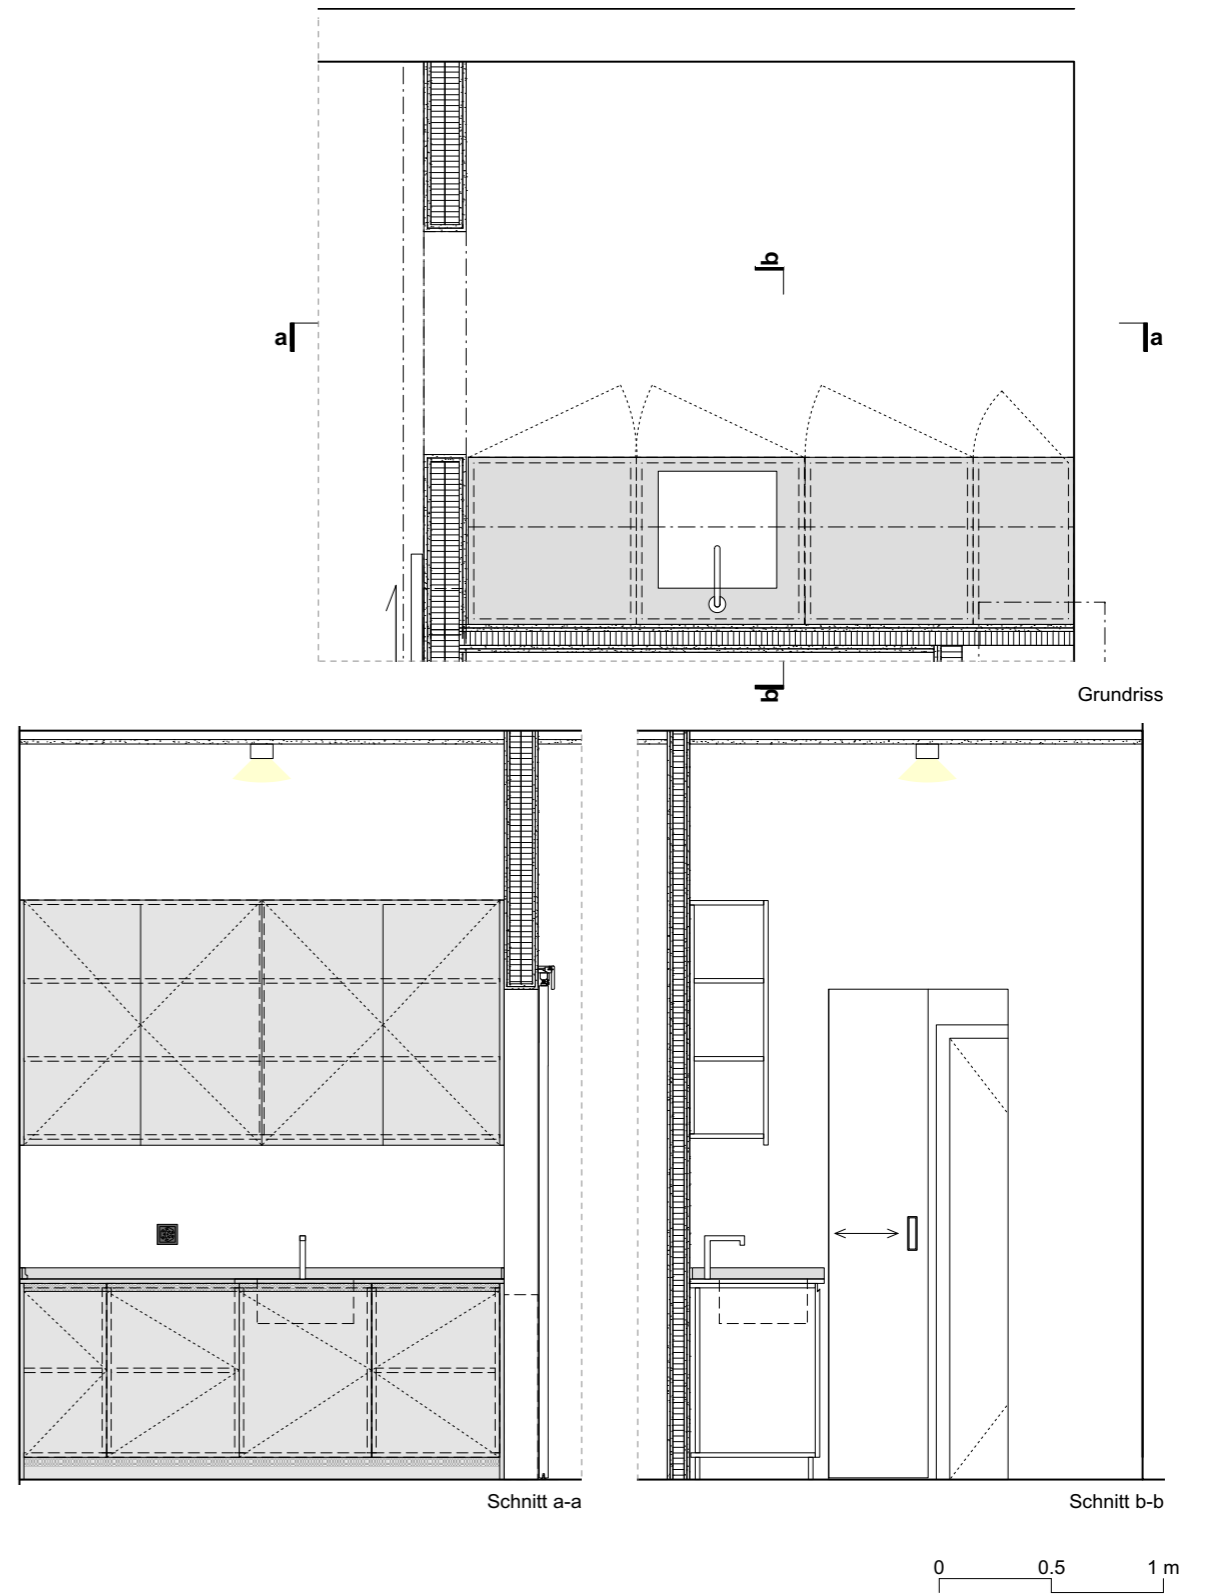

Wand
Weissputz RAL 9016
Küchenschrank Fenix NTM 0725
Grigio Efeso
Arbeitsplatte Silestone
Cincel Grey