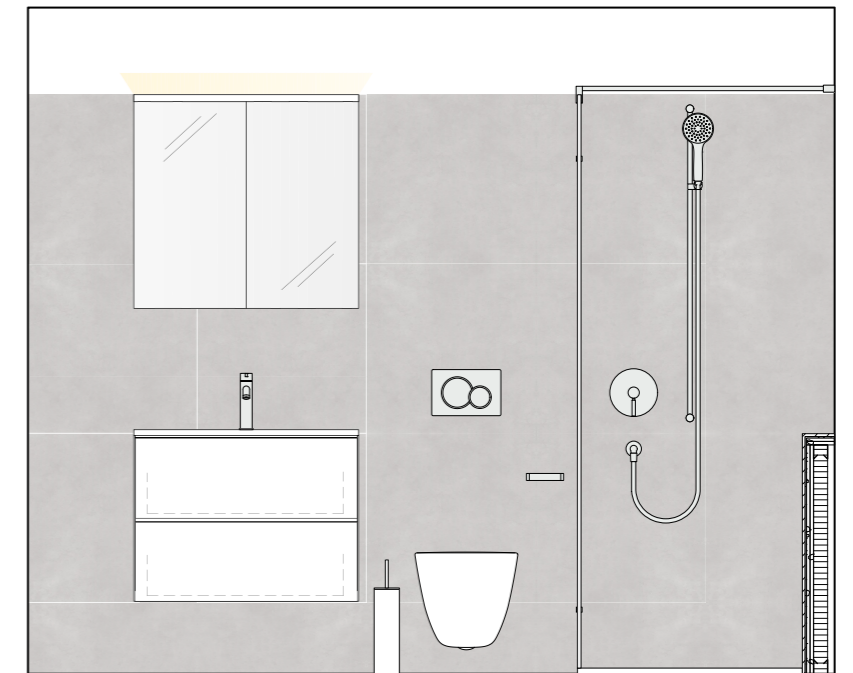

Ansicht d

HGC
Boden und Wand Logan Gris Claire 31
60x60 cm