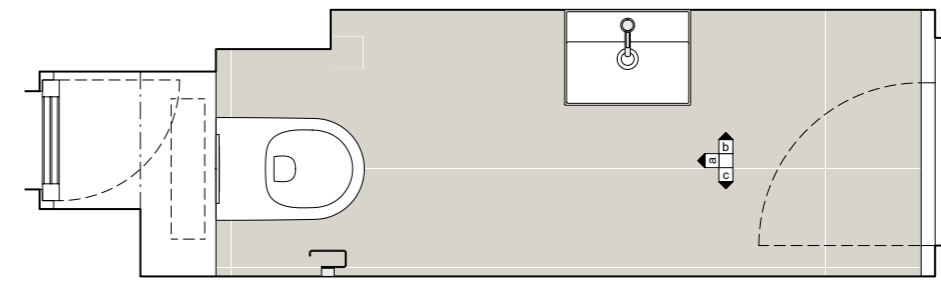

41zero42
Boden Pixel41 11.55x11.55 cm
23 Grey

Sockel Pixel41 11.55x11.55 cm
23 Grey
Boden Pixel41 11.55x11.55 cm
23 Grey

Ansicht a

Ansicht b

Ansicht c

0 0.5 1 m

Grundriss

Sockel Pixel41 11.55x11.55 cm
23 Grey
Boden Pixel41 11.55x11.55 cm
23 Grey

Ansicht a

Ansicht b

Ansicht c

0 0.5 1 m

Grundriss

Sockel Pixel41 11.55x11.55 cm
23 Grey
Boden Pixel41 11.55x11.55 cm
23 Grey

0 0.5 1 m

RGB: 251 250 249
CMYK: 1 1 1 0