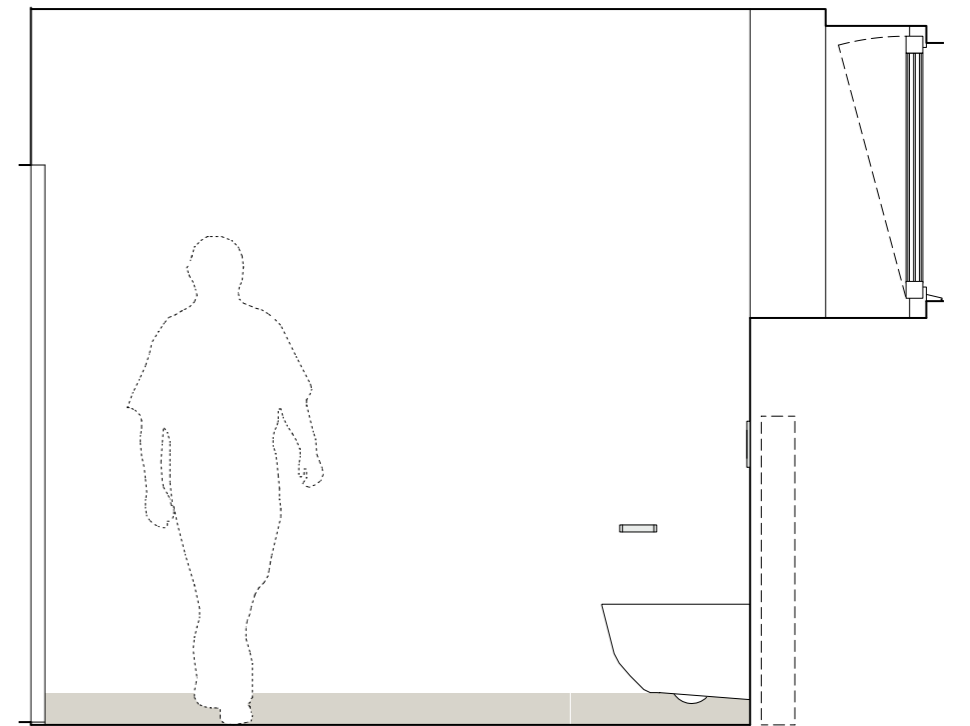

41zero42
Boden Pixel41 11.55x11.55 cm
23 Grey

Sockel Pixel41 11.55x11.55 cm
23 Grey
Boden Pixel41 11.55x11.55 cm
23 Grey

Ansicht a

Ansicht b

Ansicht c

0 0.5 1 m

Grundriss

Sockel Pixel41 11.55x11.55 cm
23 Grey
Boden Pixel41 11.55x11.55 cm
23 Grey

Ansicht a

Ansicht b

Ansicht c

0 0.5 1 m

Grundriss

Sockel Pixel41 11.55x11.55 cm
23 Grey
Boden Pixel41 11.55x11.55 cm
23 Grey

0 0.5 1 m

RGB: 251 250 249
CMYK: 1 1 1 0

HGC
Boden und Wand Logan Gris Claire 31
60x60 cm

Grundriss

Ansicht a

Ansicht b

Ansicht c

Ansicht d

HGC
Boden und Wand Logan Gris Claire 31
60x60 cm

Grundriss