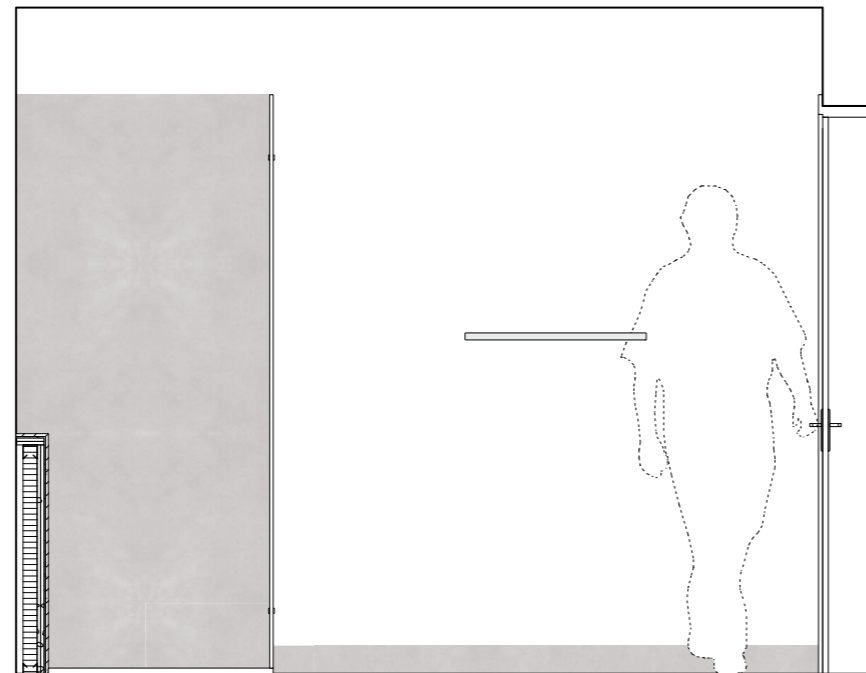

Ansicht b

HGC
Boden und Wand Logan Gris Claire 31
60x60 cm