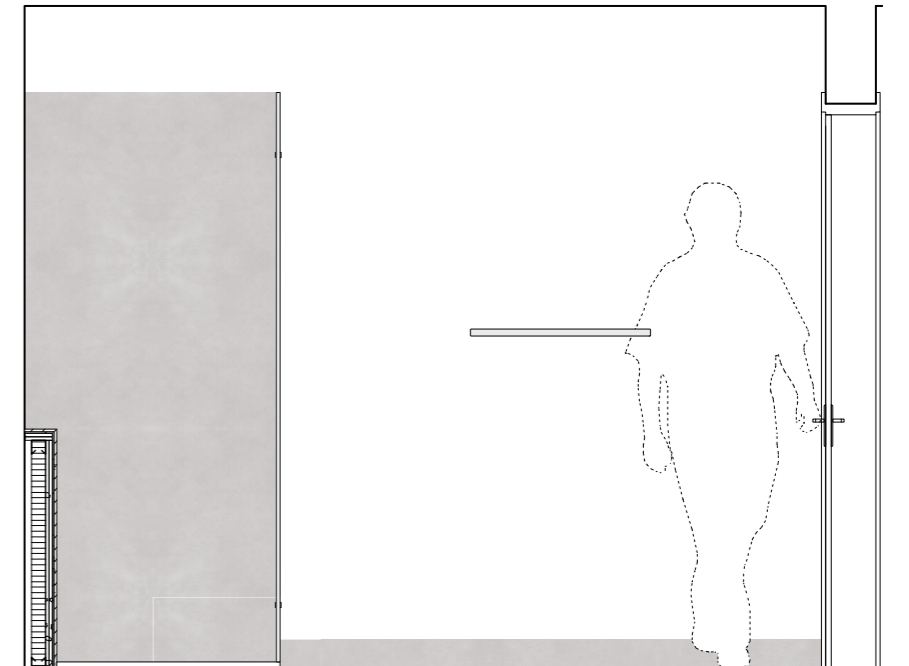

HGC
Boden und Wand Logan Gris Claire 31
60x60 cm

Grundriss

Ansicht a

Ansicht b

Ansicht c

Ansicht d

HGC
Boden und Wand Logan Gris Claire 31
60x60 cm

Grundriss