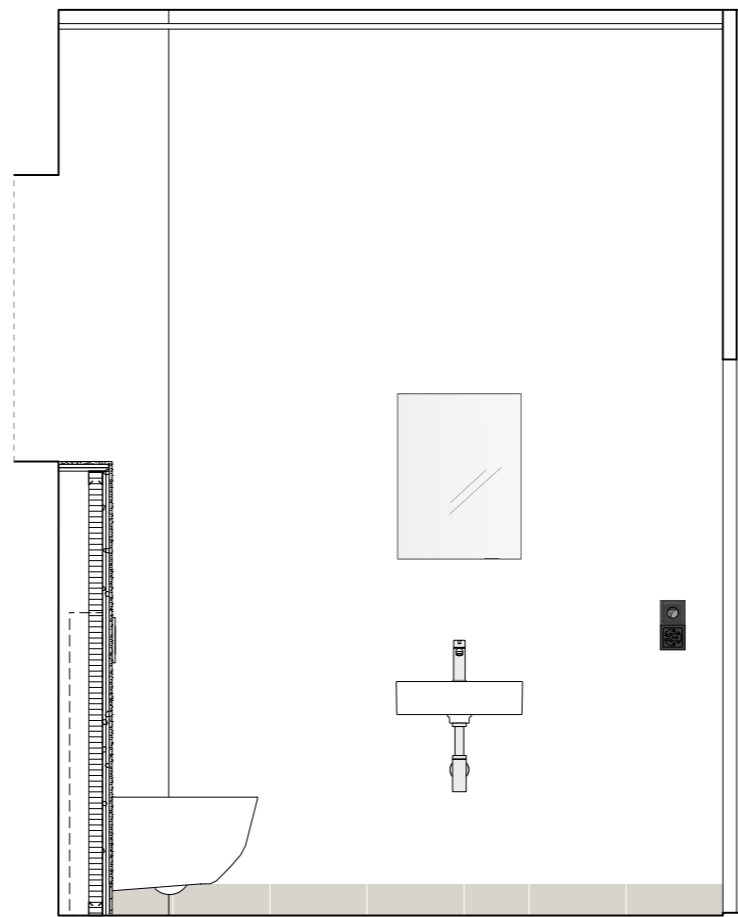

41zero42
Boden Pixel41 11.55x11.55 cm
23 Grey

Sockel Pixel41 11.55x11.55 cm
23 Grey
Boden Pixel41 11.55x11.55 cm
23 Grey

Ansicht a

Ansicht b

Ansicht c

0 0.5 1 m

Grundriss

Sockel Pixel41 11.55x11.55 cm
23 Grey
Boden Pixel41 11.55x11.55 cm
23 Grey

Ansicht a

Ansicht b

Ansicht c

0 0.5 1 m

Grundriss

Sockel Pixel41 11.55x11.55 cm
23 Grey
Boden Pixel41 11.55x11.55 cm
23 Grey

0 0.5 1 m

RGB: 251 250 249
CMYK: 1 1 1 0

HGC
Boden und Wand Logan Gris Claire 31
60x60 cm

Grundriss

Ansicht a

Ansicht b

Ansicht c

Ansicht d

HGC
Boden und Wand Logan Gris Claire 31
60x60 cm

Grundriss