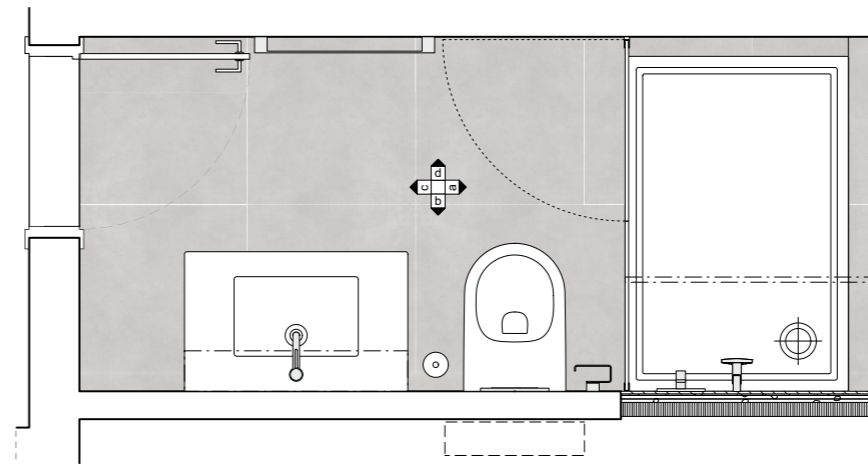

RGB: 230 231 228
CMYK: 6 5 4 0

RGB: 219 220 215
CMYK: 9 7 7 0

RGB: 204 206 203
CMYK: 13 10 9 0

RGB: 192 193 188
CMYK: 17 13 13 0

Laufen Waschtischmöbel weiss

Waschtischmischer Bevo 14 cm

Wand
Weissputz RAL 9016

HGC
Boden und Wand Logan Gris Claire 31
60x60 cm

Grundriss

Ansicht a

Ansicht b

Ansicht c

Ansicht d

HGC
Boden und Wand Logan Gris Claire 31
60x60 cm

Grundriss