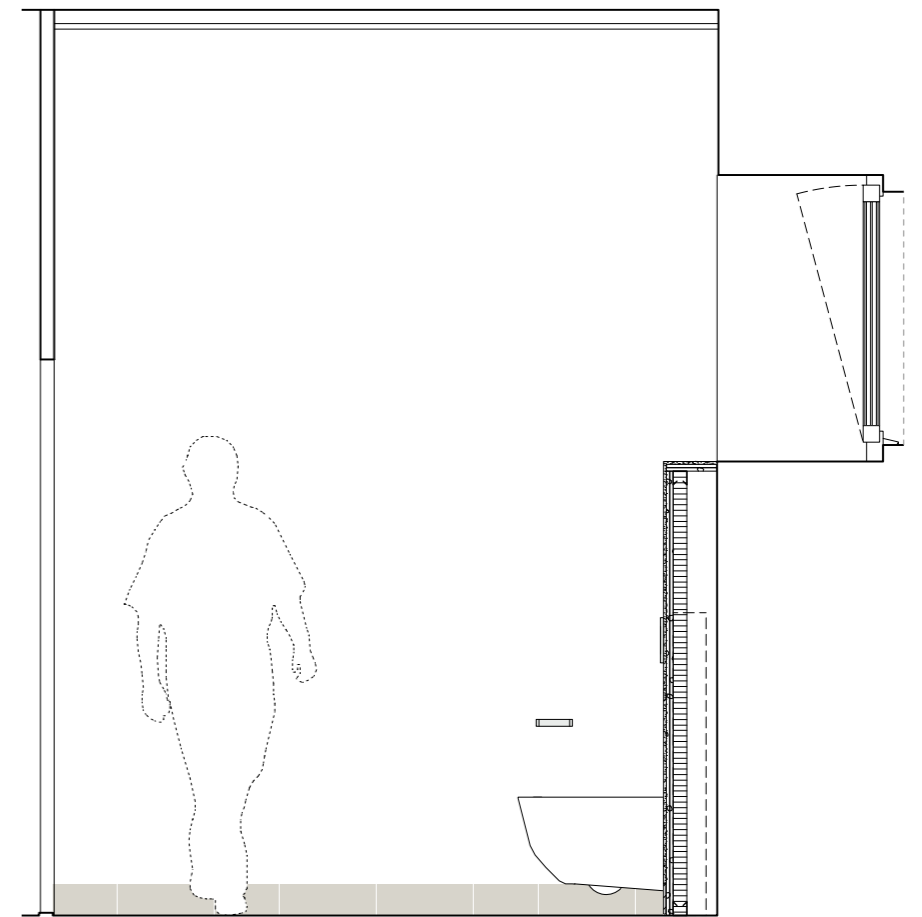

41zero42
Boden Pixel41 11.55x11.55 cm
23 Grey

Sockel Pixel41 11.55x11.55 cm
23 Grey
Boden Pixel41 11.55x11.55 cm
23 Grey

Ansicht a

Ansicht b

Ansicht c

0 0.5 1 m

Grundriss

Sockel Pixel41 11.55x11.55 cm
23 Grey
Boden Pixel41 11.55x11.55 cm
23 Grey

Ansicht a

Ansicht b

Ansicht c

0 0.5 1 m

Grundriss

Sockel Pixel41 11.55x11.55 cm
23 Grey
Boden Pixel41 11.55x11.55 cm
23 Grey

0 0.5 1 m

RGB: 251 250 249
CMYK: 1 1 1 0

HGC
Boden und Wand Logan Gris Claire 31
60x60 cm

Grundriss

Ansicht a

Ansicht b

Ansicht c

Ansicht d

HGC
Boden und Wand Logan Gris Claire 31
60x60 cm

Grundriss