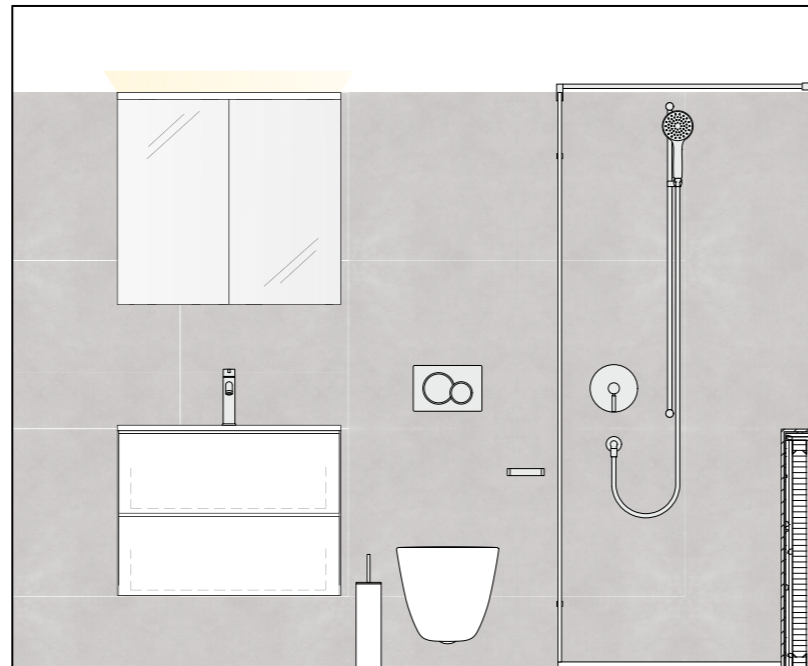

HGC
Boden und Wand Logan Gris Claire 31
60x60 cm

Grundriss

Ansicht a

Ansicht b

Ansicht c

Ansicht d

HGC
Boden und Wand Logan Gris Claire 31
60x60 cm

Grundriss