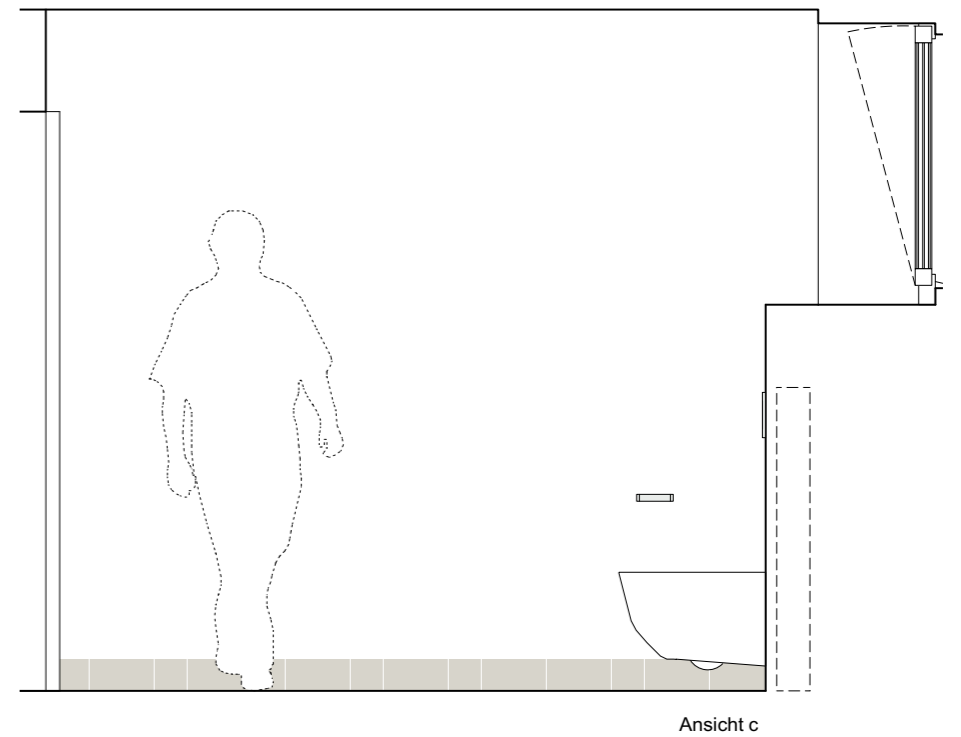

Ansicht a

Ansicht b

Ansicht c

0 0.5 1 m

Grundriss

Sockel Pixel41 11.55x11.55 cm
23 Grey
Boden Pixel41 11.55x11.55 cm
23 Grey

0 0.5 1 m

RGB: 251 250 249
CMYK: 1 1 1 0

HGC
Boden und Wand Logan Gris Claire 31
60x60 cm

Grundriss

Ansicht a

Ansicht b

Ansicht c

Ansicht d

HGC
Boden und Wand Logan Gris Claire 31
60x60 cm

Grundriss