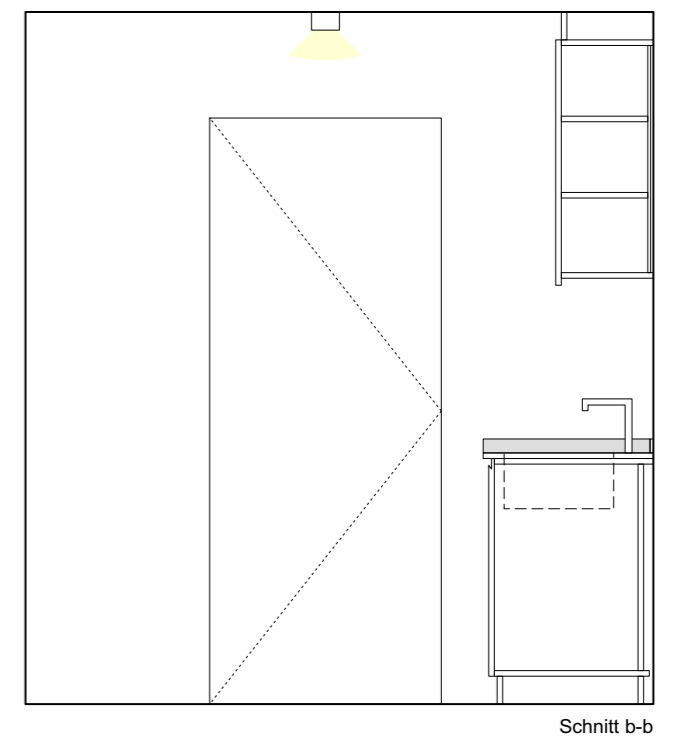

Grundriss

Schnitt b-b

0 0,5 1 m