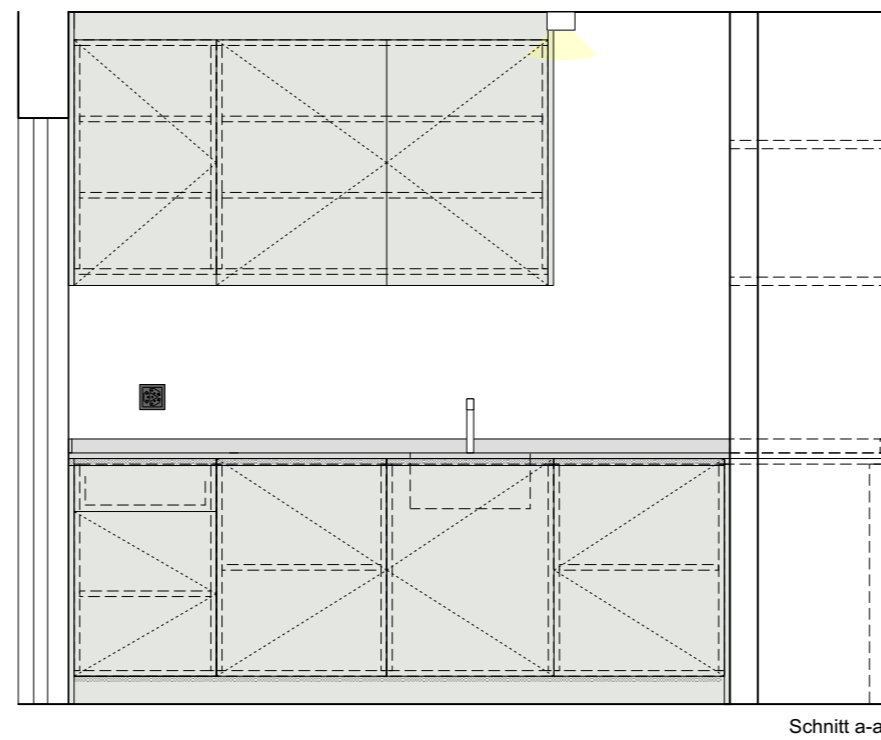

Boden Parkett
Schiffsboden Eiche

Arbeitsplatte Silestone
Cinzel Grey

Wand
 Weissputz RAL 9016
 Küchenschrank Abet Laminat
 Grigio Tortora 479
 Arbeitsplatte Silestone
 Cincel Grey

Wand
 Weissputz RAL 9016
 Küchenschrank Abet Laminat
 Grigio Tortora 479
 Arbeitsplatte Silestone
 Cincel Grey