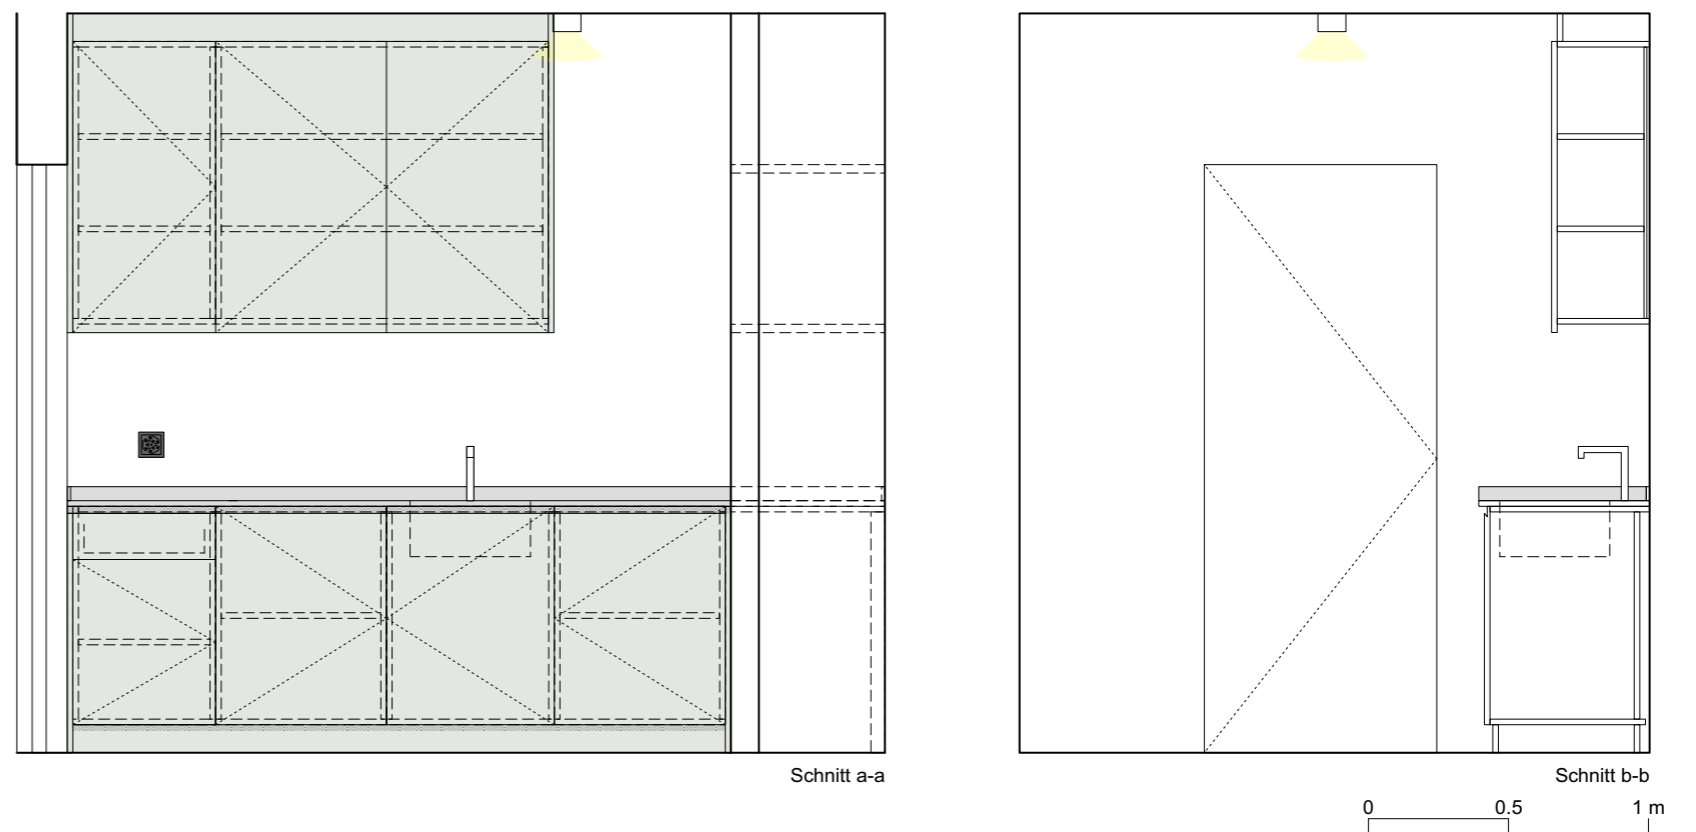

Wand
Weissputz RAL 9016
Küchenschrank Abet Laminat
Grigio Tortora 479
Arbeitsplatte Silestone
Cincel Grey