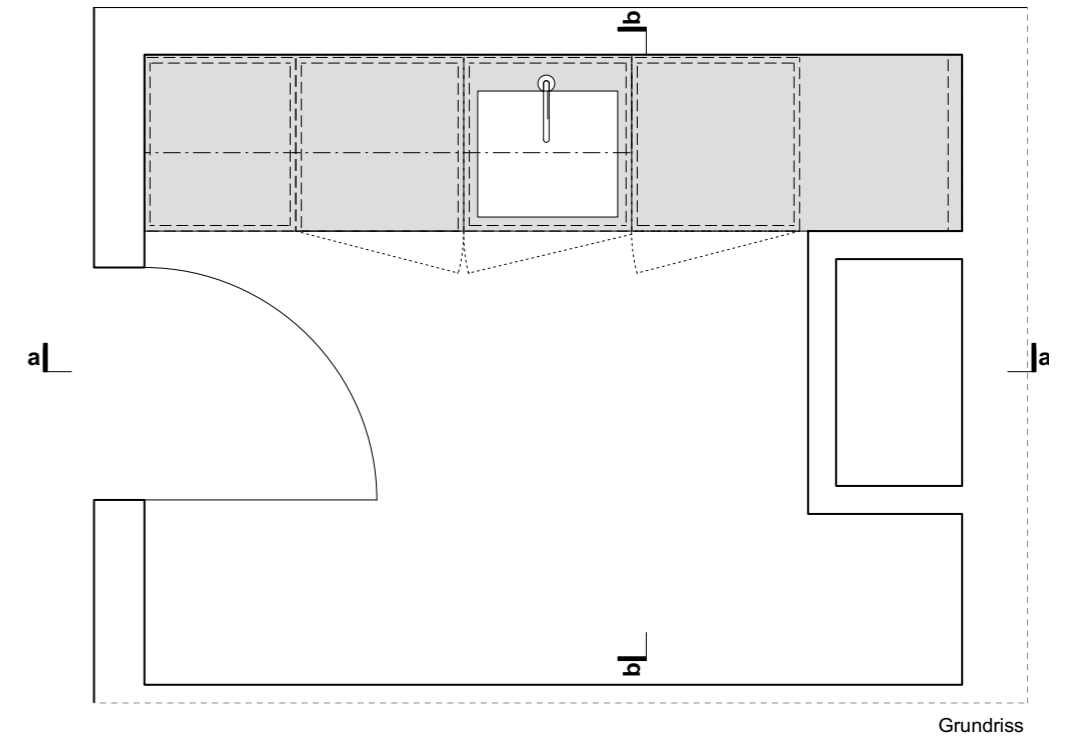

Wand
Weissputz RAL 9016
Küchenschrank Abet Laminat
Grigio Tortora 479
Arbeitsplatte Silestone
Cincel Grey