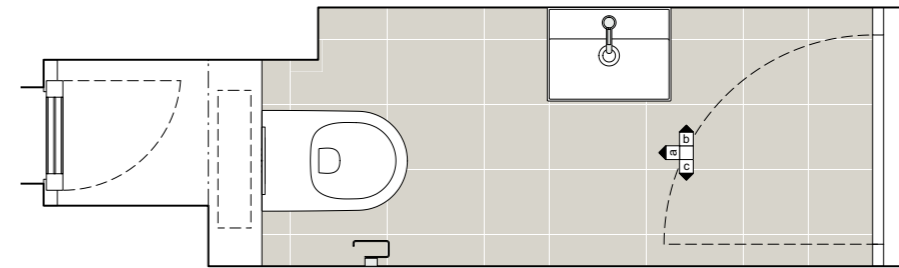

41zero42
Boden Pixel41 11.55x11.55 cm
23 Grey

Sockel Pixel41 11.55x11.55 cm
23 Grey
Boden Pixel41 11.55x11.55 cm
23 Grey

Ansicht a

Ansicht b

Ansicht c

0 0.5 1 m

Grundriss

Sockel Pixel41 11.55x11.55 cm
23 Grey
Boden Pixel41 11.55x11.55 cm
23 Grey

Ansicht a

Ansicht b

Ansicht c

0 0.5 1 m

Grundriss

Sockel Pixel41 11.55x11.55 cm
23 Grey
Boden Pixel41 11.55x11.55 cm
23 Grey

0 0.5 1 m

RGB: 251 250 249
CMYK: 1 1 1 0