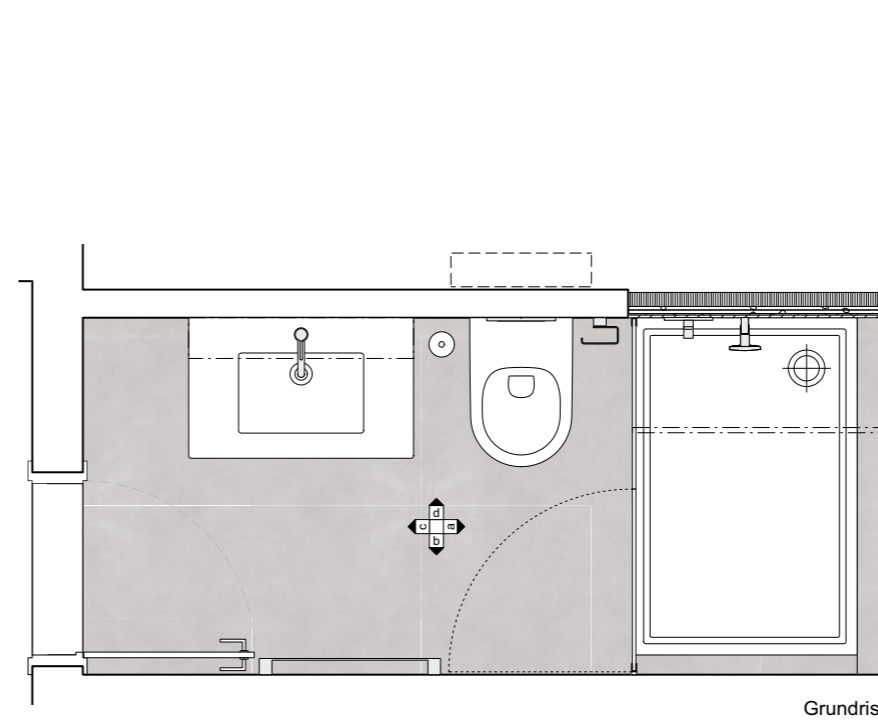

HGC
Boden und Wand Logan Gris Claire 31
60x60 cm

Grundriss

Ansicht a

Ansicht b

Ansicht c

Ansicht d

HGC
Boden und Wand Logan Gris Claire 31
60x60 cm

Grundriss

Ansicht a

Ansicht b

Ansicht c

Ansicht d

HGC
Boden und Wand Logan Gris Claire 31
60x60 cm

RGB: 251 250 246
CMYK: 1 1 2 0

RGB: 223 225 222
CMYK: 8 6 5 0

RGB: 190 164 121
CMYK: 18 24 43 1