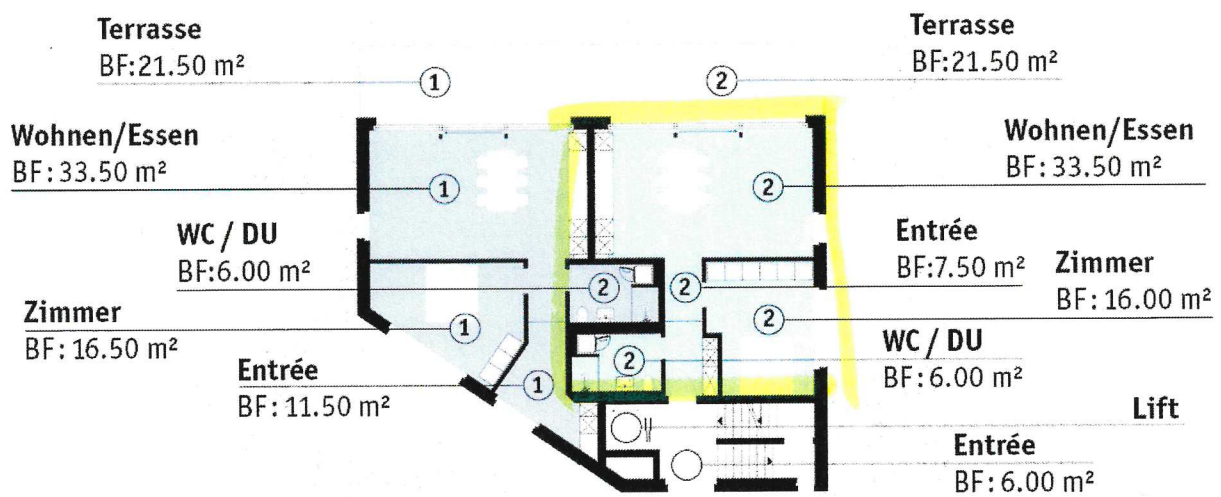

**Erdgeschoss, zwei 2.5-Zimmer Wohnungen**

**Wohnung ①**  
 Aussenfläche 21.50 m<sup>2</sup>  
 Wohnfläche 67.50 m<sup>2</sup>

**Wohnung ②**  
 Aussenfläche 21.50 m<sup>2</sup>  
 Wohnfläche 63.00 m<sup>2</sup>