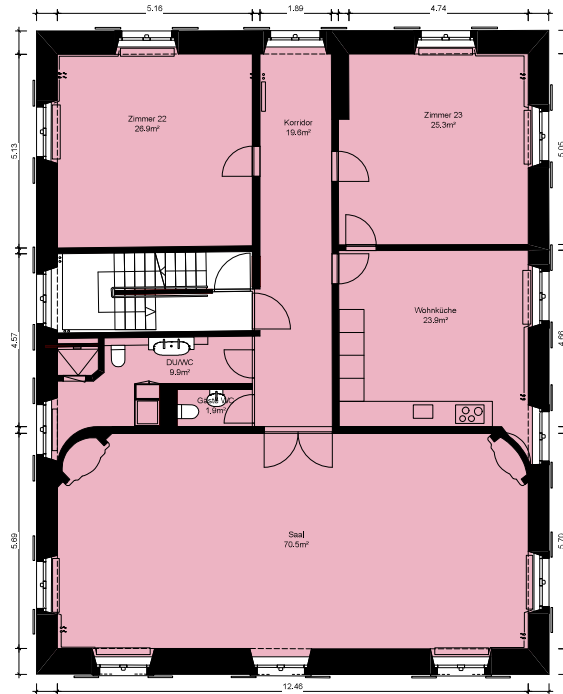

HORN 2156

Seestrasse 409
8706 Meilen

OG 2 - BELETAGE

BAUMBERGER
WASSERMANN

Beletage

PlanNr
101.02.2

M. 1:100 Dat. 05.09.23
Gez. Rev. 06.12.23
DIN A3