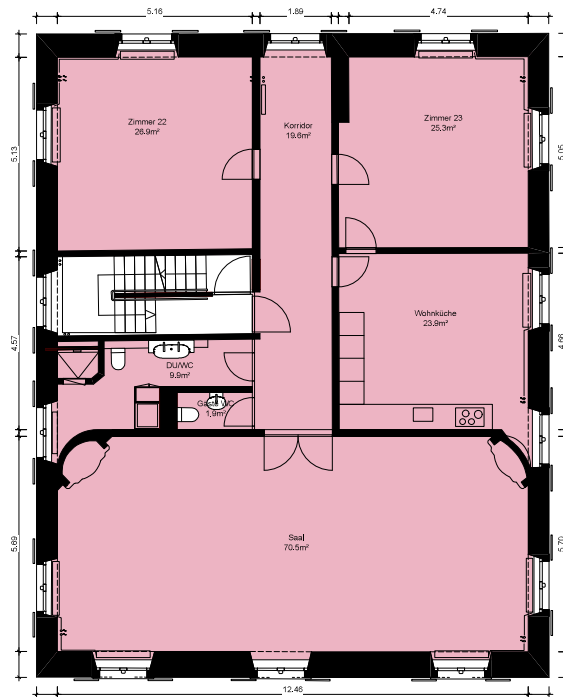

HORN 2156

Seestrasse 409
8706 Meilen

OG 2 - BELETAGE

Beletage

PlanNr
101.02.2

M. 1:100 Dat. 05.09.23
Gez. Rev. 06.12.23
DIN A3