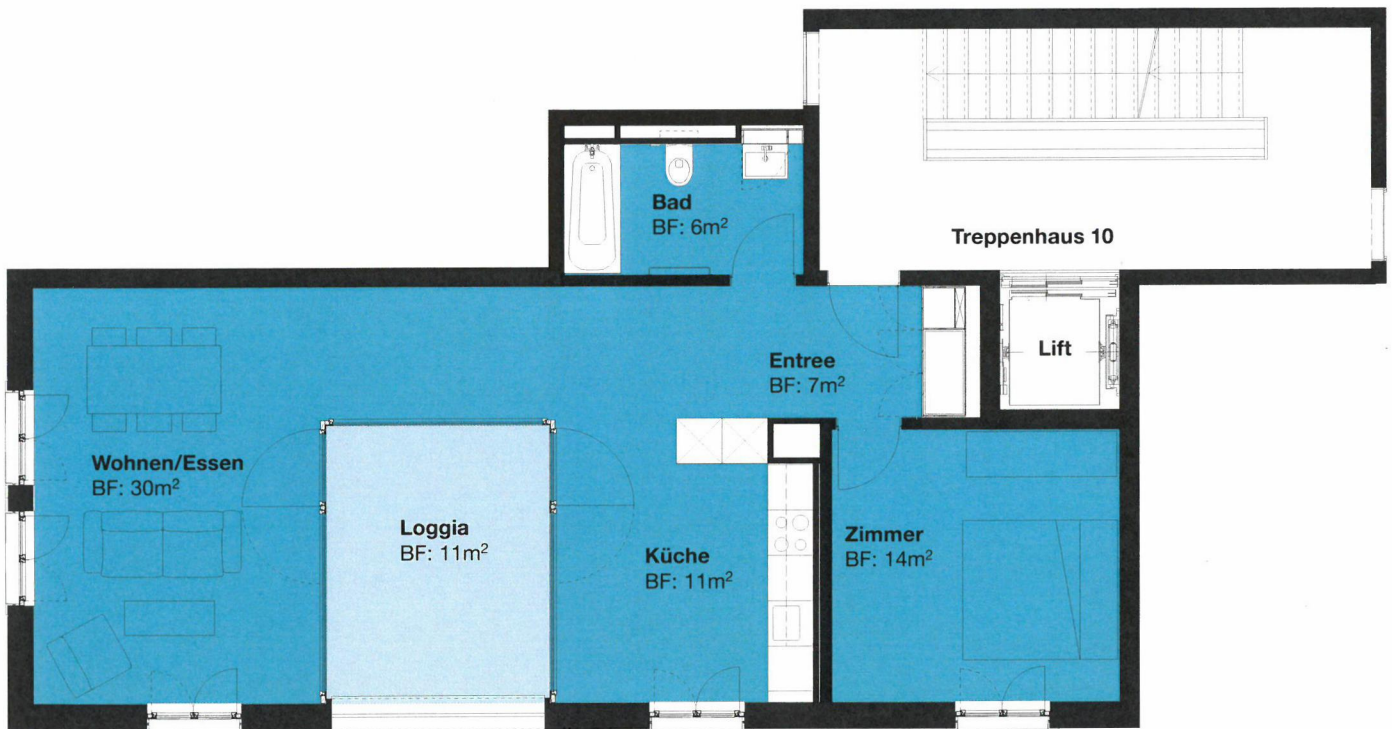

Seite Innenhof

Wohnüberbauung Hofwies, Bonstetten
 Isenbachweg 10 · Wohnungen 1912, 1922
2½-Zimmer-Wohnung, 68 m²

BF (Bodenfläche) ca. Angaben
 Nettowohnflächen (Summe BF) =
 Bruttowohnfläche exkl. Innenwände und Schächte.
 Änderungen vorbehalten