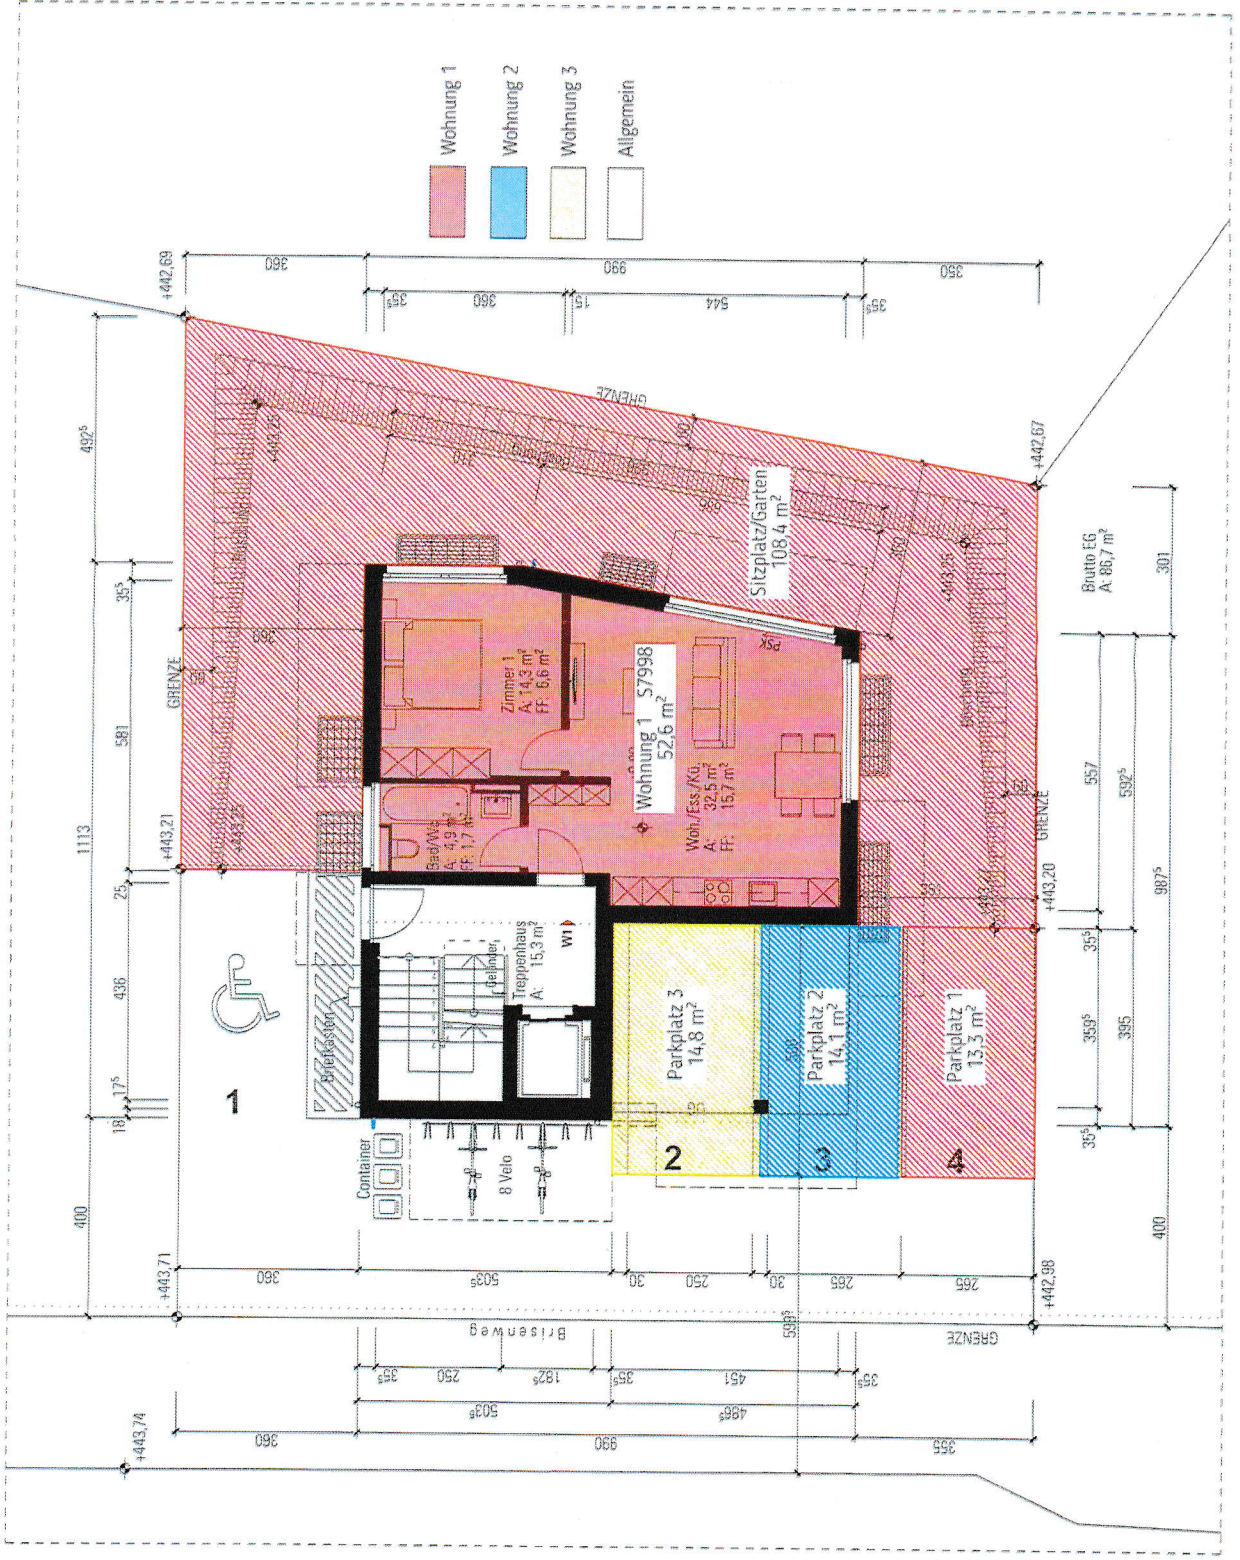

Version: VERSION 3

Massstab:

Datum:

Formal: A3(240/330)

1:100

Layout ID:

Status: Revision:

Stockwerkeigentum i.e. VERSION 3

Treppenhaus

WI

Woh./Ess./Kü.

Zimmer 1

Bad/WC

Sitzplatz/Garten

Brutto EG

A. 88,7 m²