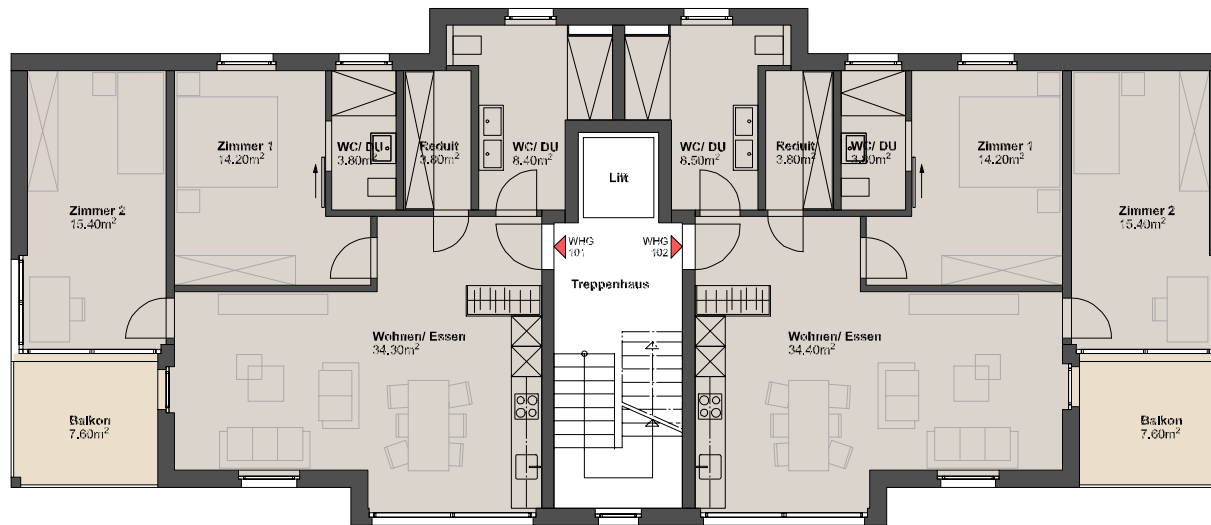

OBERGESCHOSS

Wohnung 101
 Wohnfläche: 79.9m²
 Balkon: 7.6m²
 Keller: 6.0m²

Wohnung 102
 Wohnfläche: 80.1m²
 Balkon: 7.6m²
 Keller: 6.0m²

0 1 2 3 4 5
 Meterangaben