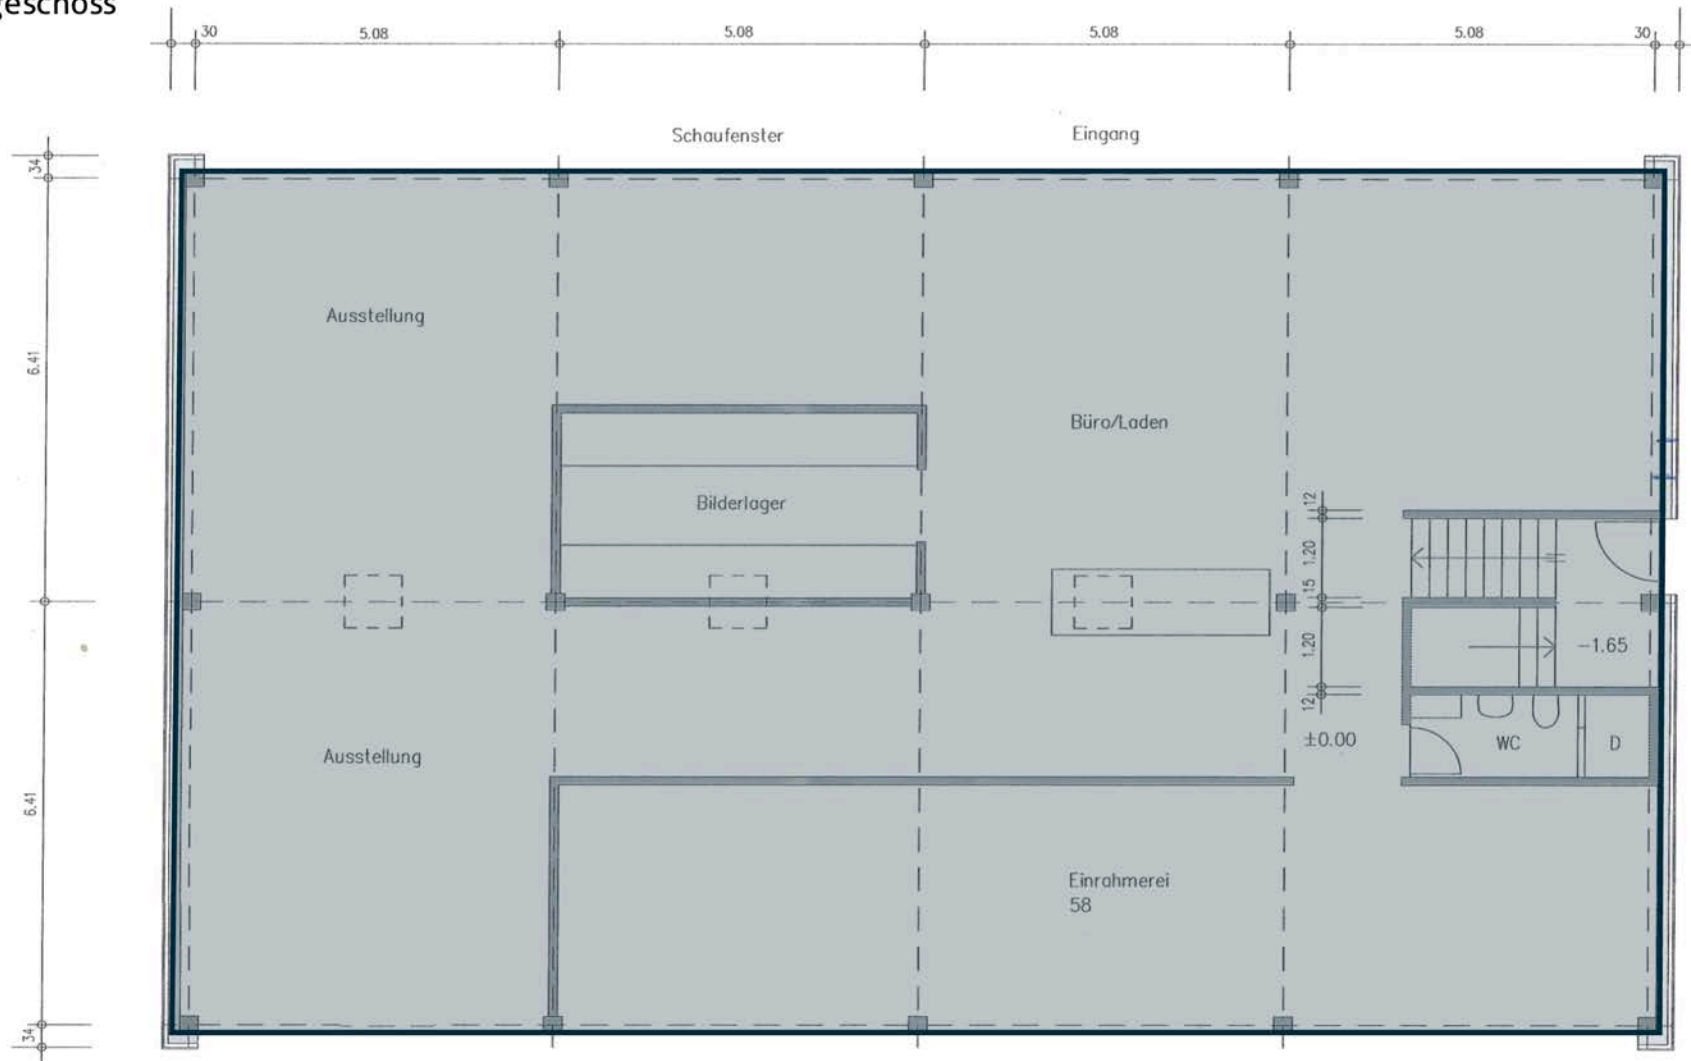

Suhrenmattstrasse 2, 5035 Unterentfelden

Erdgeschoss

Kontakt + Infos

Mark Haldimann
immo + real estate AG
T +41 62 751 91 38
M mail@immoplus-ag.ch

Gewerbefläche

285 m² | EG
21 x 13.5 m
immoplus-ag.ch/suhrenmattstrasse