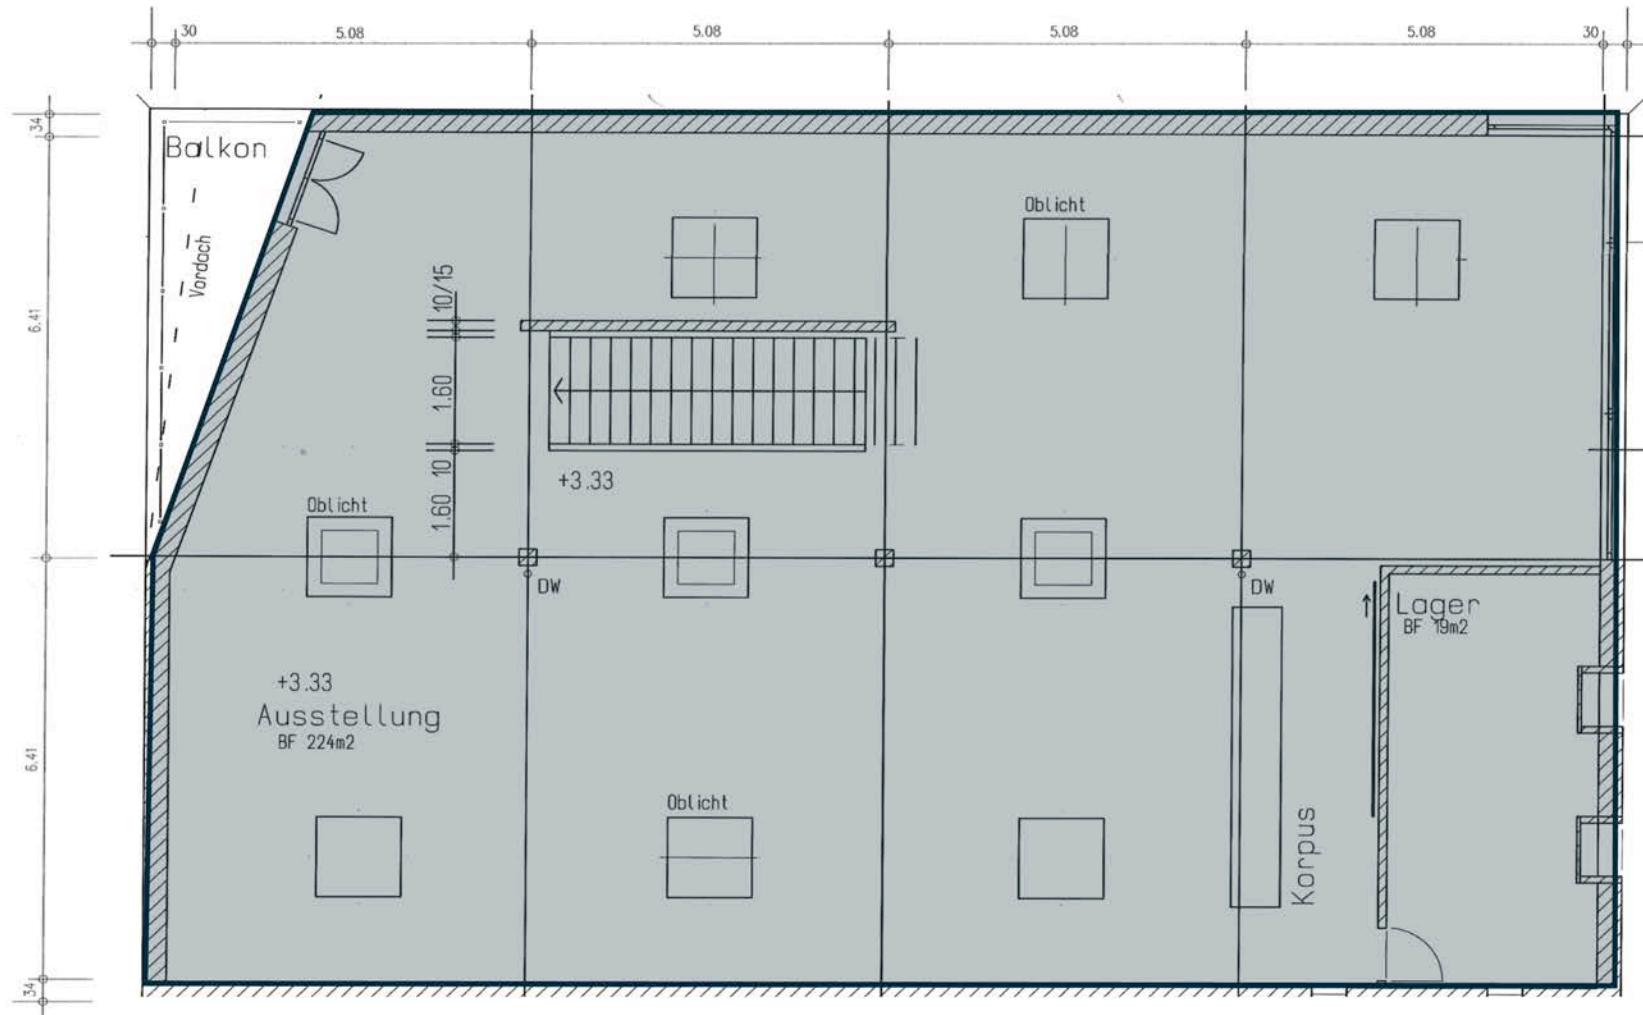

Suhrenmattstrasse 2, 5035 Unterentfelden

Obergeschoss

Kontakt + Infos

Mark Haldimann
immo + real estate AG
T +41 62 751 91 38
M mail@immoplus-ag.ch

Gewerbefläche

276 m² | OG
21 x 13.5 m
immoplus-ag.ch/suhrenmattstrasse

immo⁺
real estate ag