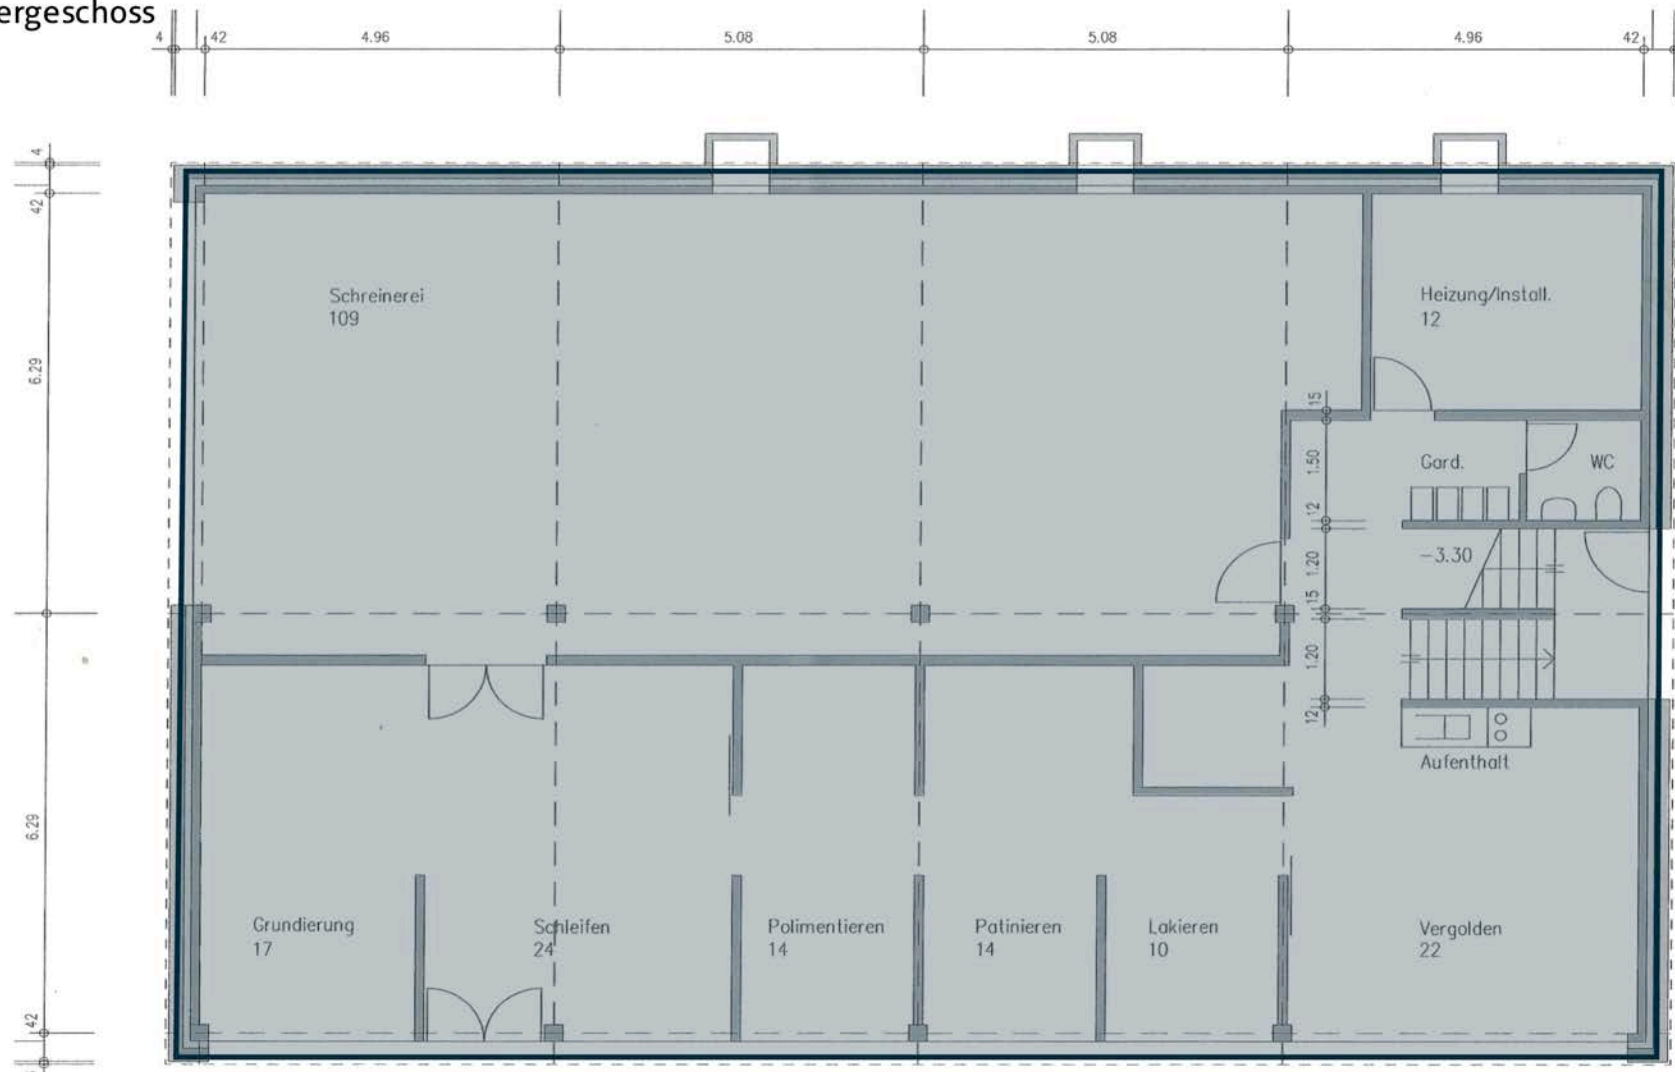

Suhrenmattstrasse 2, 5035 Unterentfelden

Untergeschoss

Kontakt + Infos

Mark Haldimann
immo + real estate AG
T +41 62 751 91 38
M mail@immoplus-ag.ch

Gewerbefläche

245 m² | UG
21 x 12 m
immoplus-ag.ch/suhrenmattstrasse

immo⁺
real estate ag