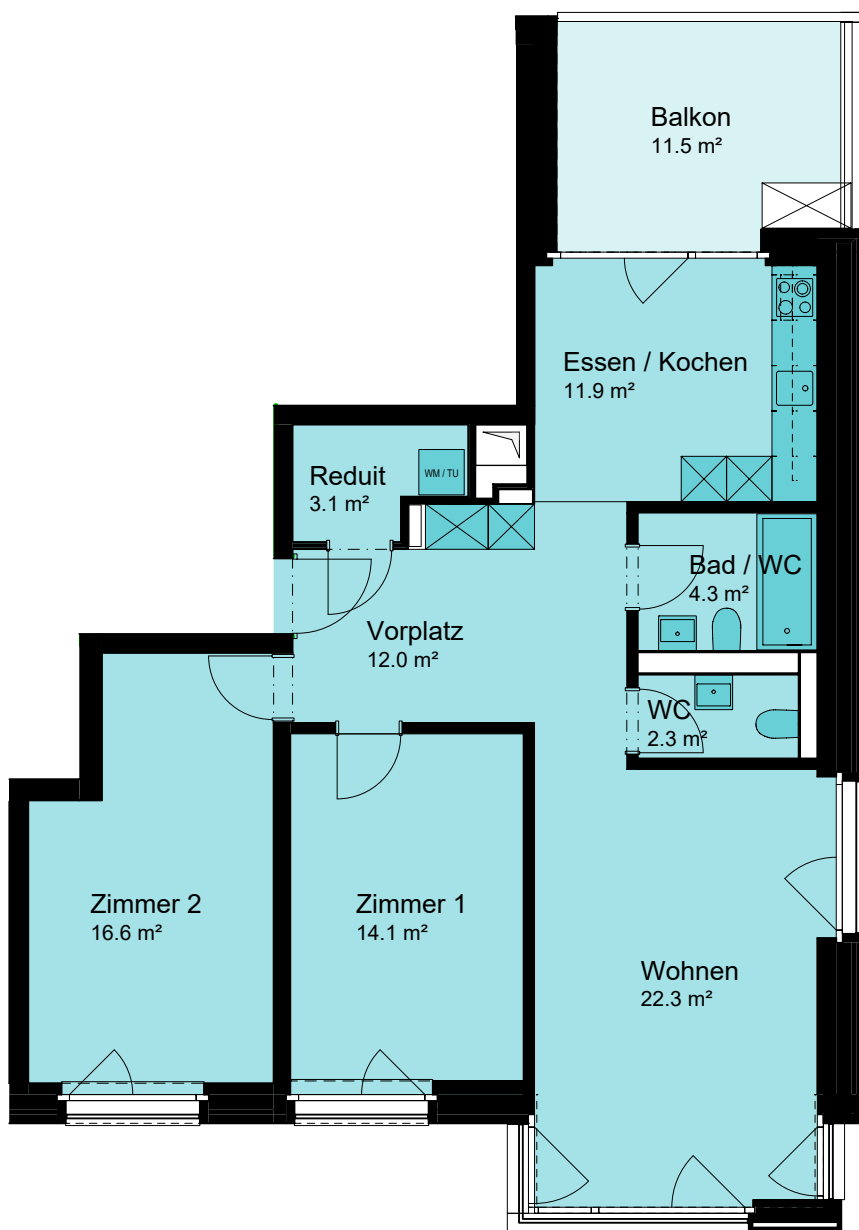

K33 | 3.5 Zimmer

Grimselstrasse 24, 8048 Zürich

Wohnungstyp	14
Geschoss	3. Obergeschoss

Wohnfläche	86.6 m ²
Balkon	11.5 m ²

Alle Angaben, Pläne, Zeichnungen usw. sind unverbindlich.
Bei sämtlichen Flächenangaben handelt es sich um Circumasse.
Änderungen bleiben vorbehalten.