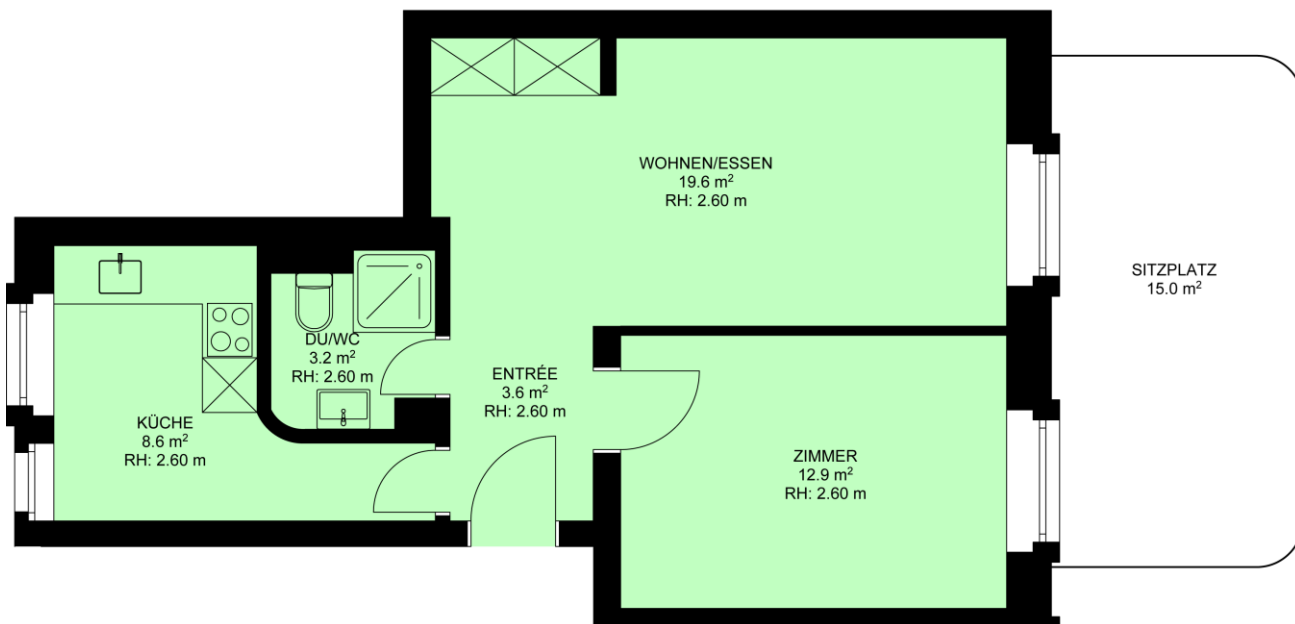

Geschossübersicht

2.5-Zimmerwohnung

Adresse/n:	Weststrasse 55
Geschoss:	Erdgeschoss
Mietfläche:	47.90 m ²
EGID / EWID / IMMOPAC / ABAIMMO	148256 / 1 / 807100 / 100
DocName:	807100_Weststrasse 55_EG_100