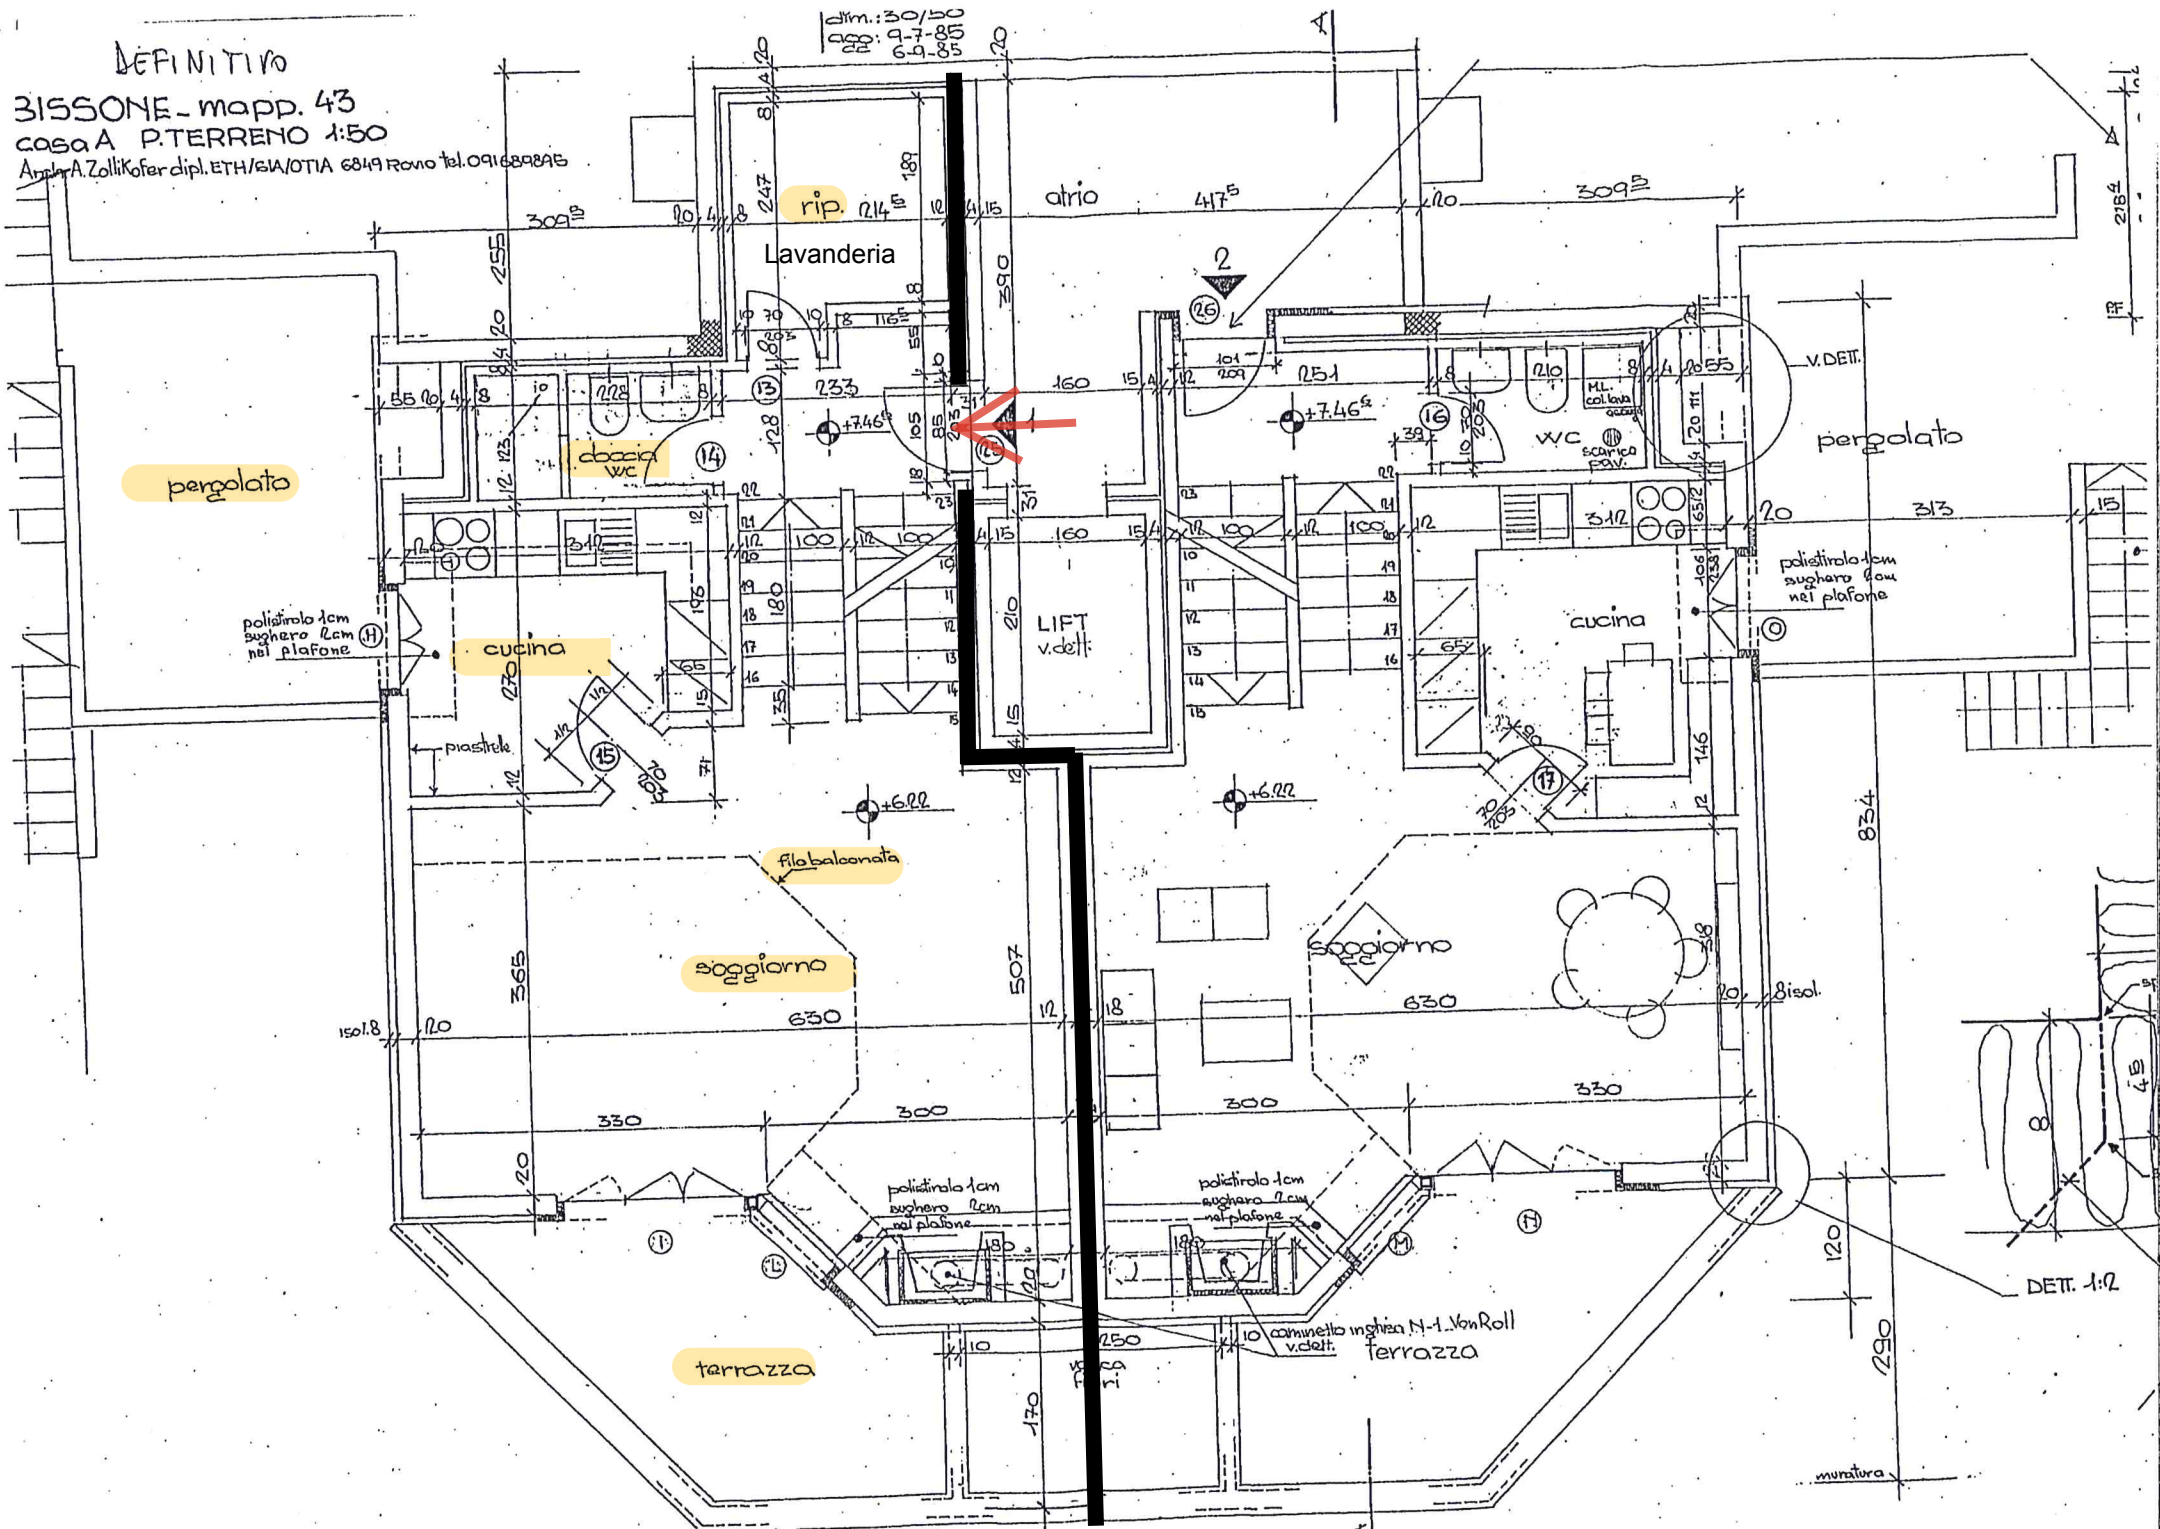

camera

camera

doccia

sotto pianerottolo scala
metro al pianerottolo 10m

polistirolo tem
bughero Lem
nel plafone

polistirolo tem
bughero Lem
nel plafone

polistirolo tem
bughero Lem
nel plafone

Sied.

2855

763

2855

A

DEFINITIVO

BISSONE_mapp. 43
casa A P.TERRENO 1:50

Arch. A. Zollikofer dipl. ETH/ISA/OTIA 6849 Romo tel. 091689895

BISSONE _mapp. 43
casa A PROSPETTO NORD