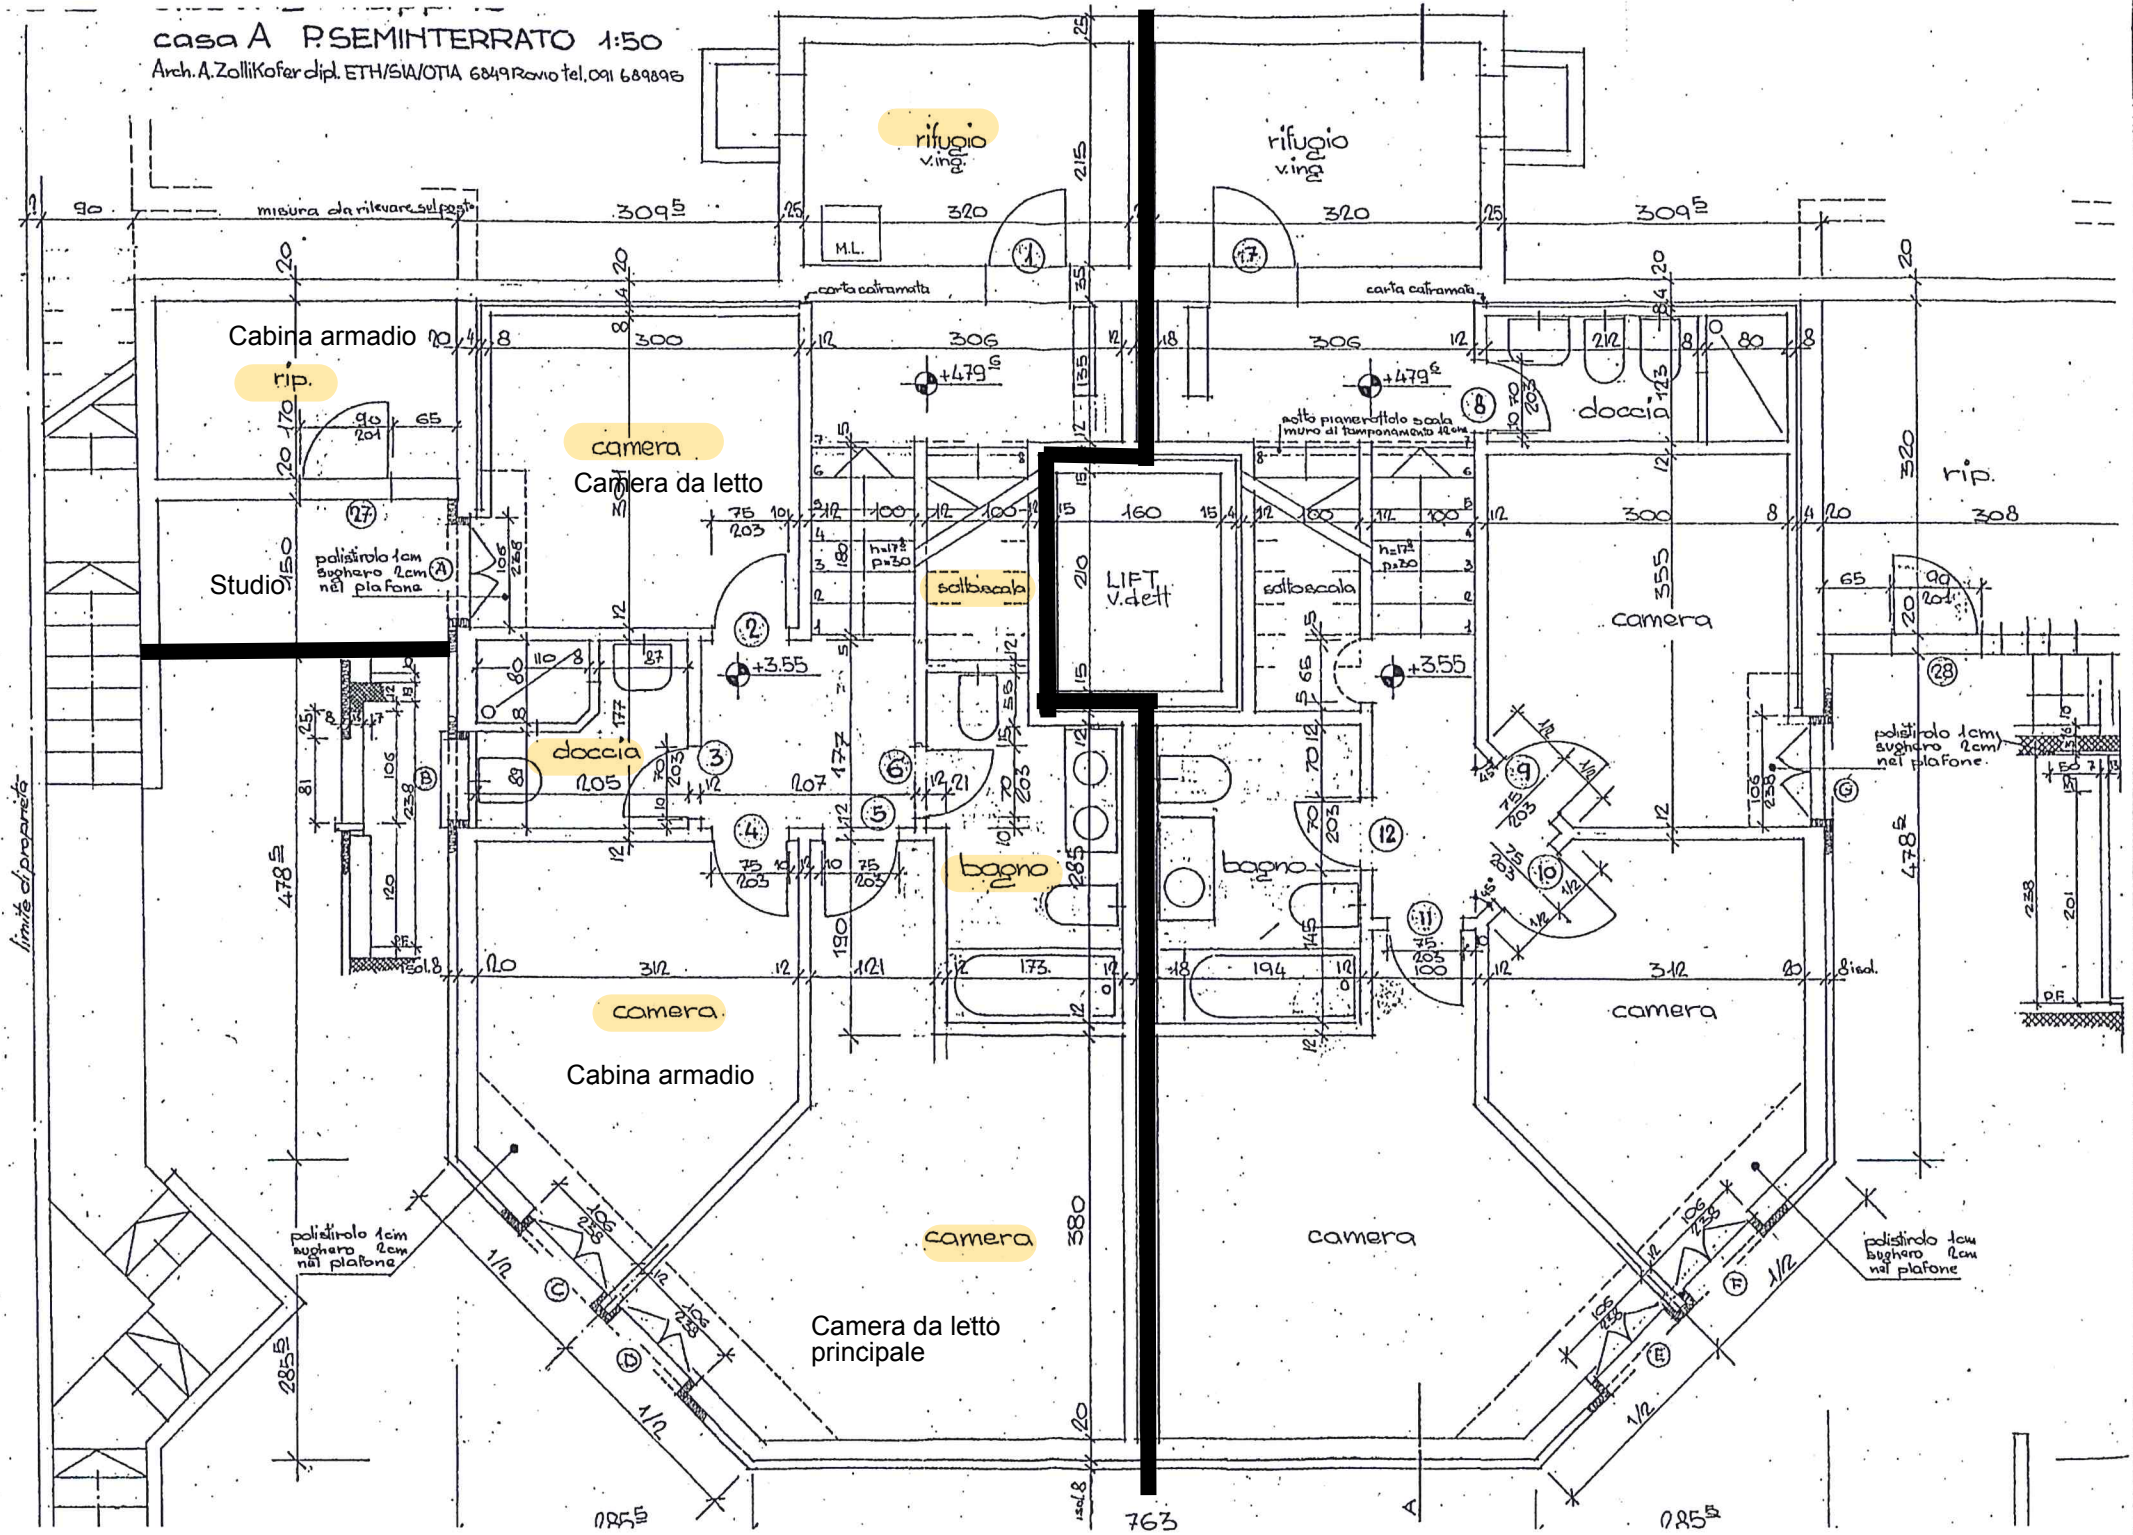

casa A P.SEMINTERRATO 1:50

Arch. A. Zolli Kofar dipl. ETH/ISA/OTA 6849 Romo tel. 091 684895

limite di proprietà

misura da rilevare sul posto

Cabina armadio

Studio

camera
Camera da letto

doccia

camera
Cabina armadio

camera

Camera da letto principale

scal. scab

LIFT
v. dett.

bagno

bagno

camera

camera

camera

doccia

sotto pianerottolo scala
metro al pianerottolo 10m

polistirolo tem
bughero Lem
nel plafone

polistirolo tem
bughero Lem
nel plafone

polistirolo tem
bughero Lem
nel plafone

Sied.