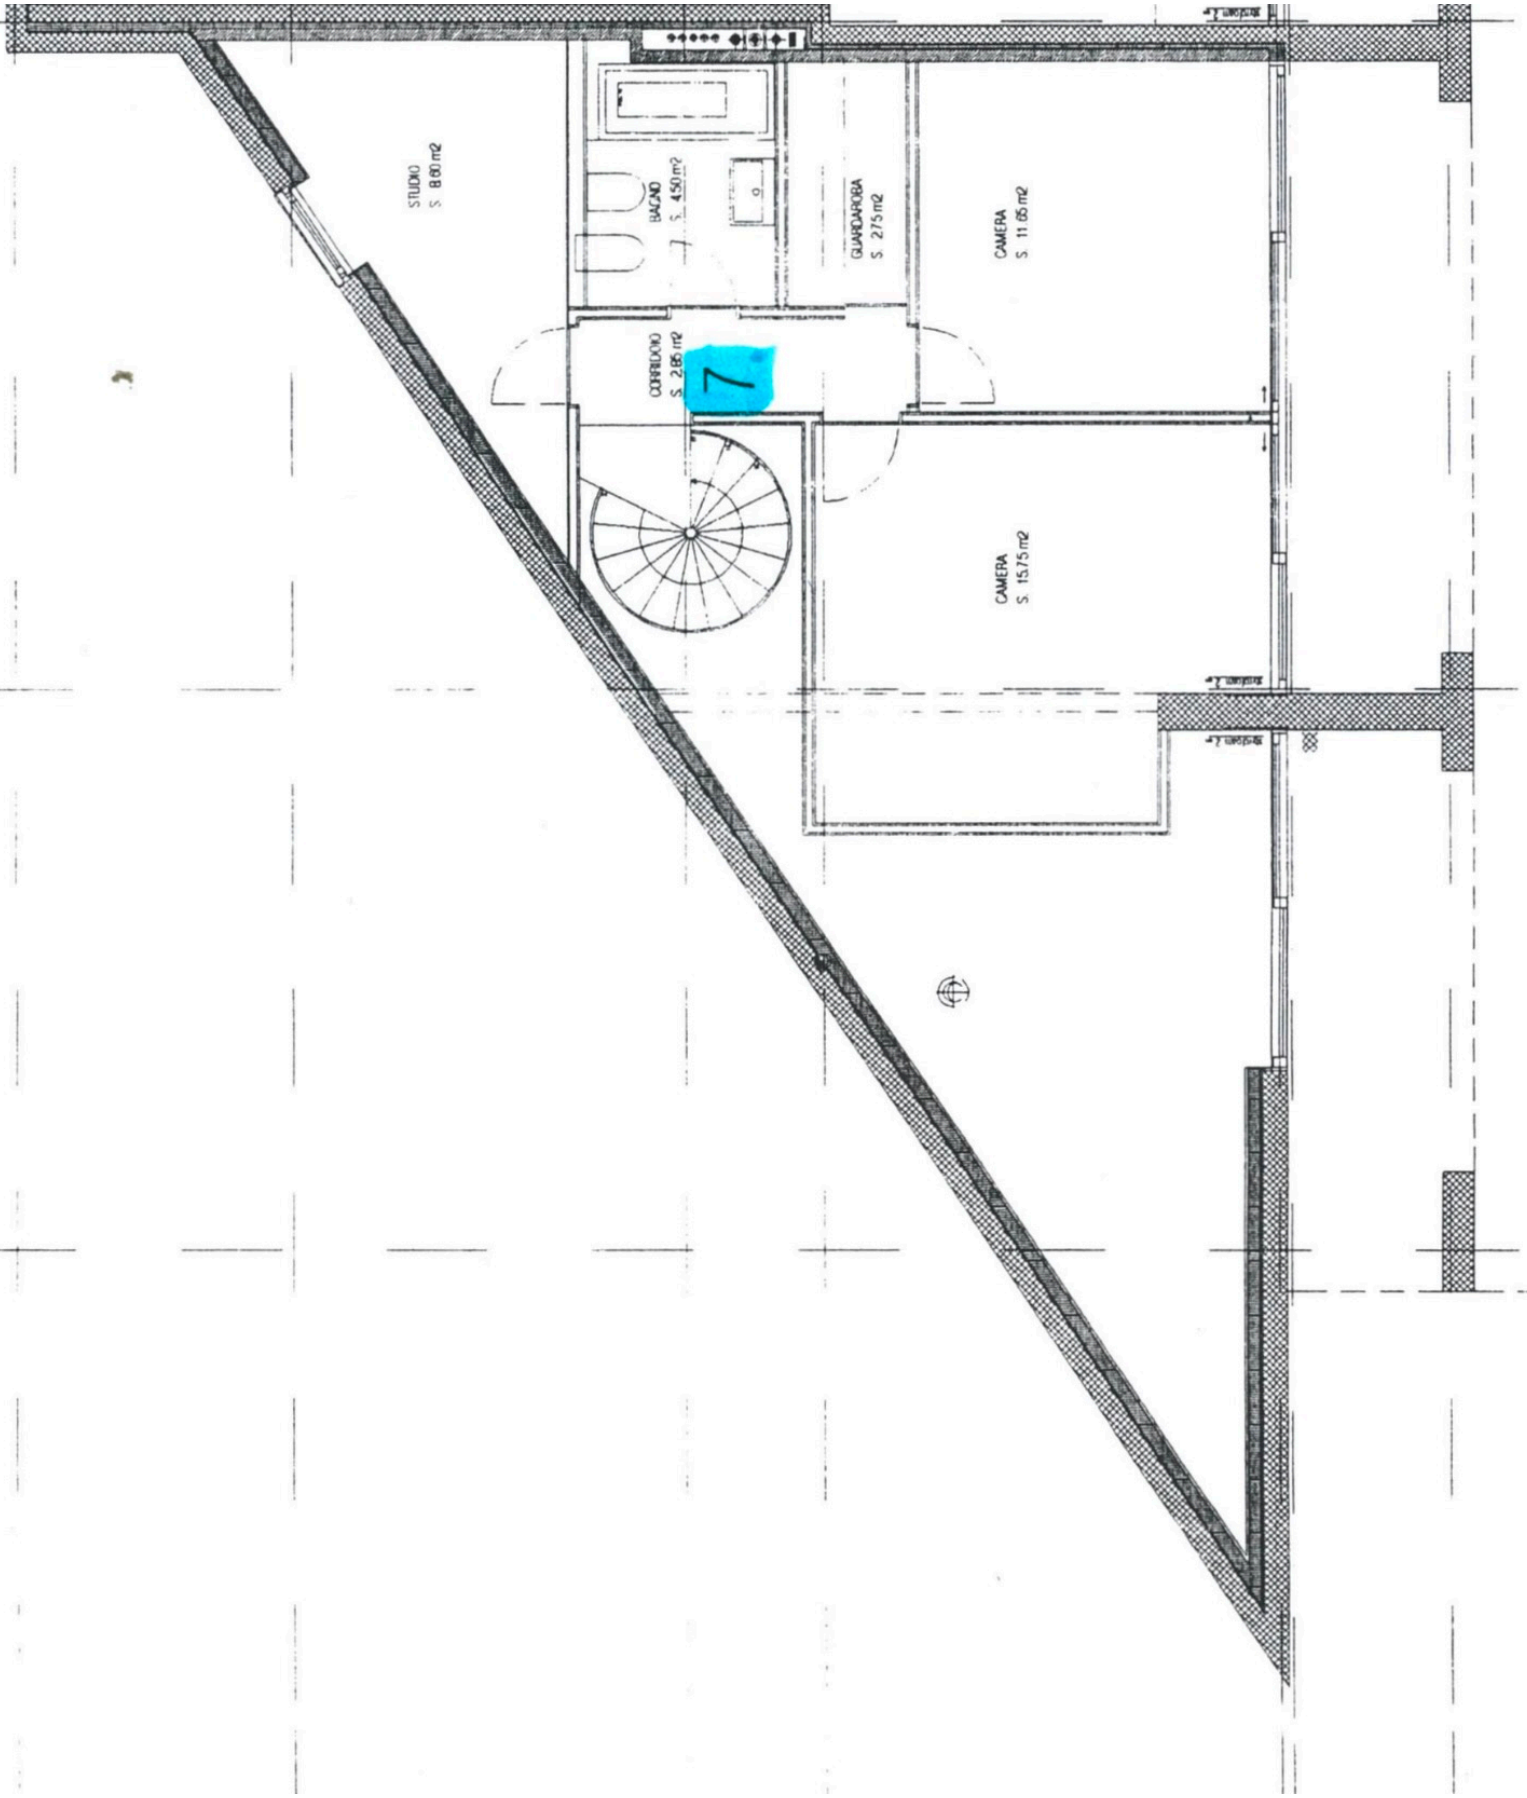

INGRESSO  
S. 4.15 m<sup>2</sup>

BAGNO  
S. 2.75 m<sup>2</sup>

7

TOTALE  
60.25 m<sup>2</sup>

SOGGIORNO - PRANZO  
S. 47.20 m<sup>2</sup>

ZONA CUCINA  
S. 8.90 m<sup>2</sup>

PORFICO  
S. 17.50 m<sup>2</sup>

GARDINO PENSILE  
S. 57.00 m<sup>2</sup>

STUDIO  
S. 8,00 m<sup>2</sup>

BAGNO  
S. 4,50 m<sup>2</sup>

GUARDAROBA  
S. 2,75 m<sup>2</sup>

CAMERA  
S. 11,05 m<sup>2</sup>

CORRIDOIO  
S. 2,85 m<sup>2</sup>

7

CAMERA  
S. 15,75 m<sup>2</sup>