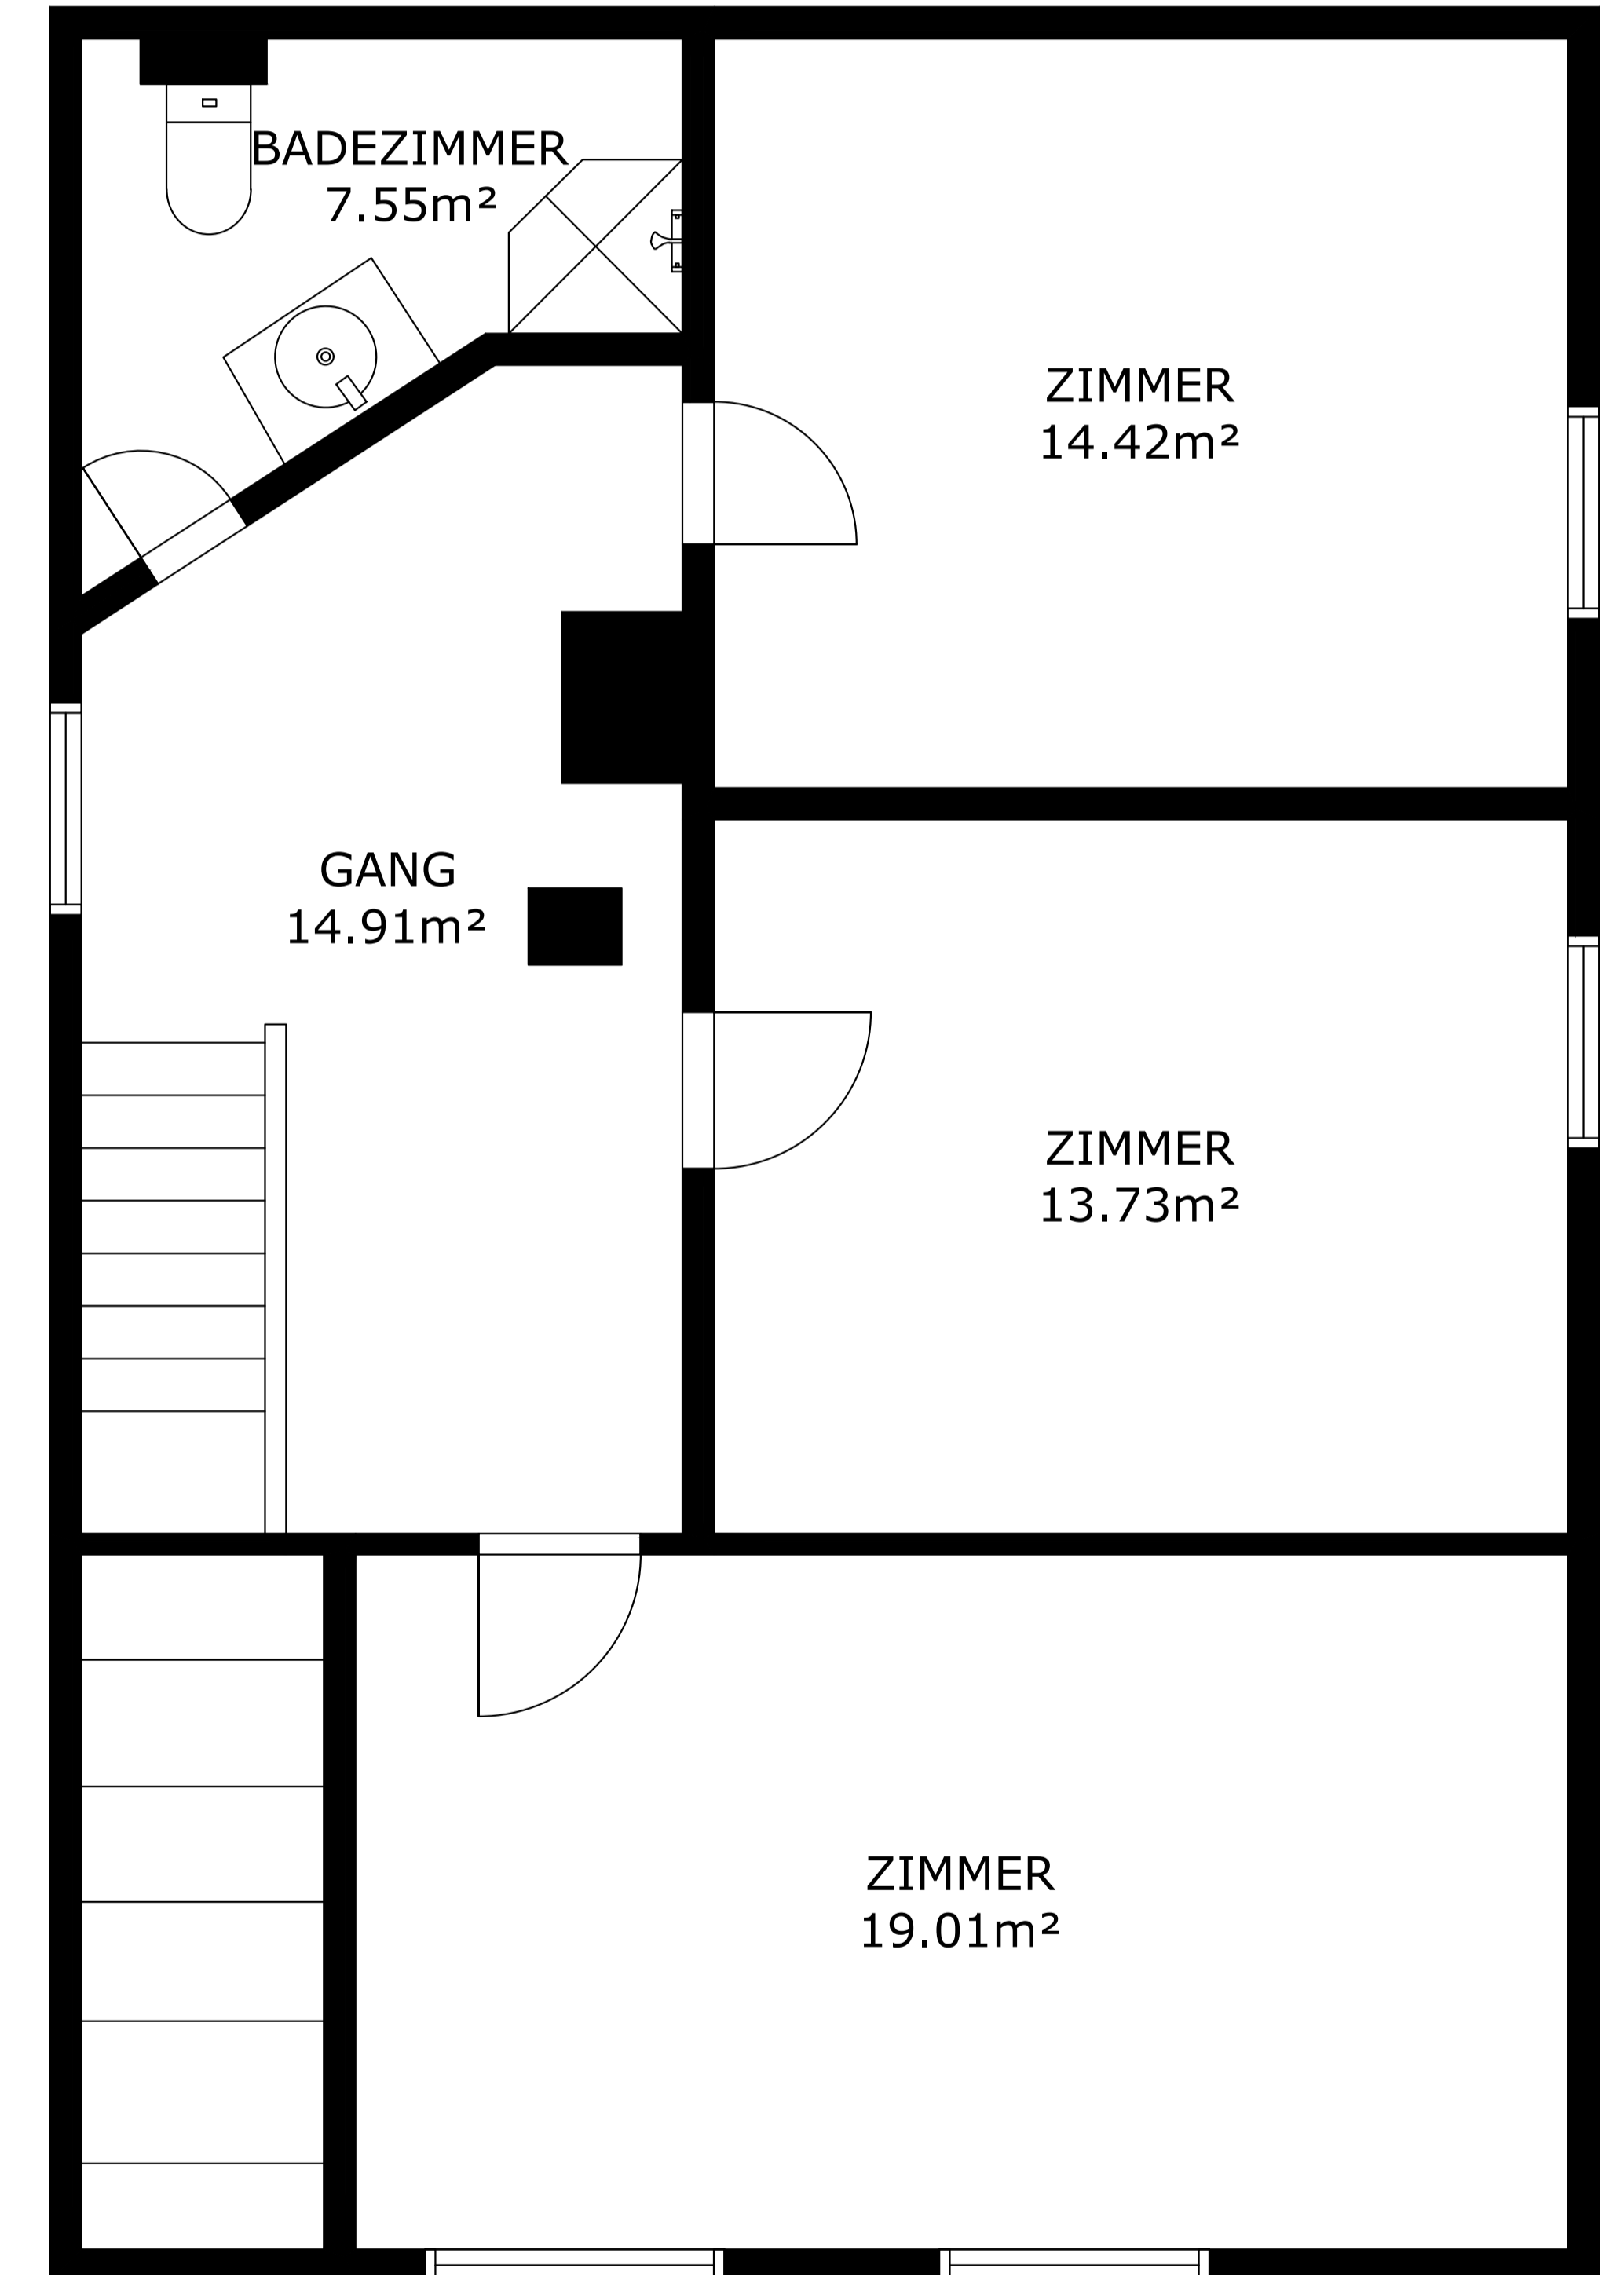

1.OBERGESCHOSS

2.OBERGESCHOSS

3.OBERGESCHOSS

BRUTTO INNENBEREICH
 GESAMT: 205 m²
 1.OBERGESCHOSS: 57 m², 2.OBERGESCHOSS: 78 m², 3.OBERGESCHOSS: 70 m²
 ZONEN AUSSCHLIEßEN: BALKON: 5 m²
 GRÖSSE UND ABMESSUNGEN SIND CA., IST VIELFÄLLIG