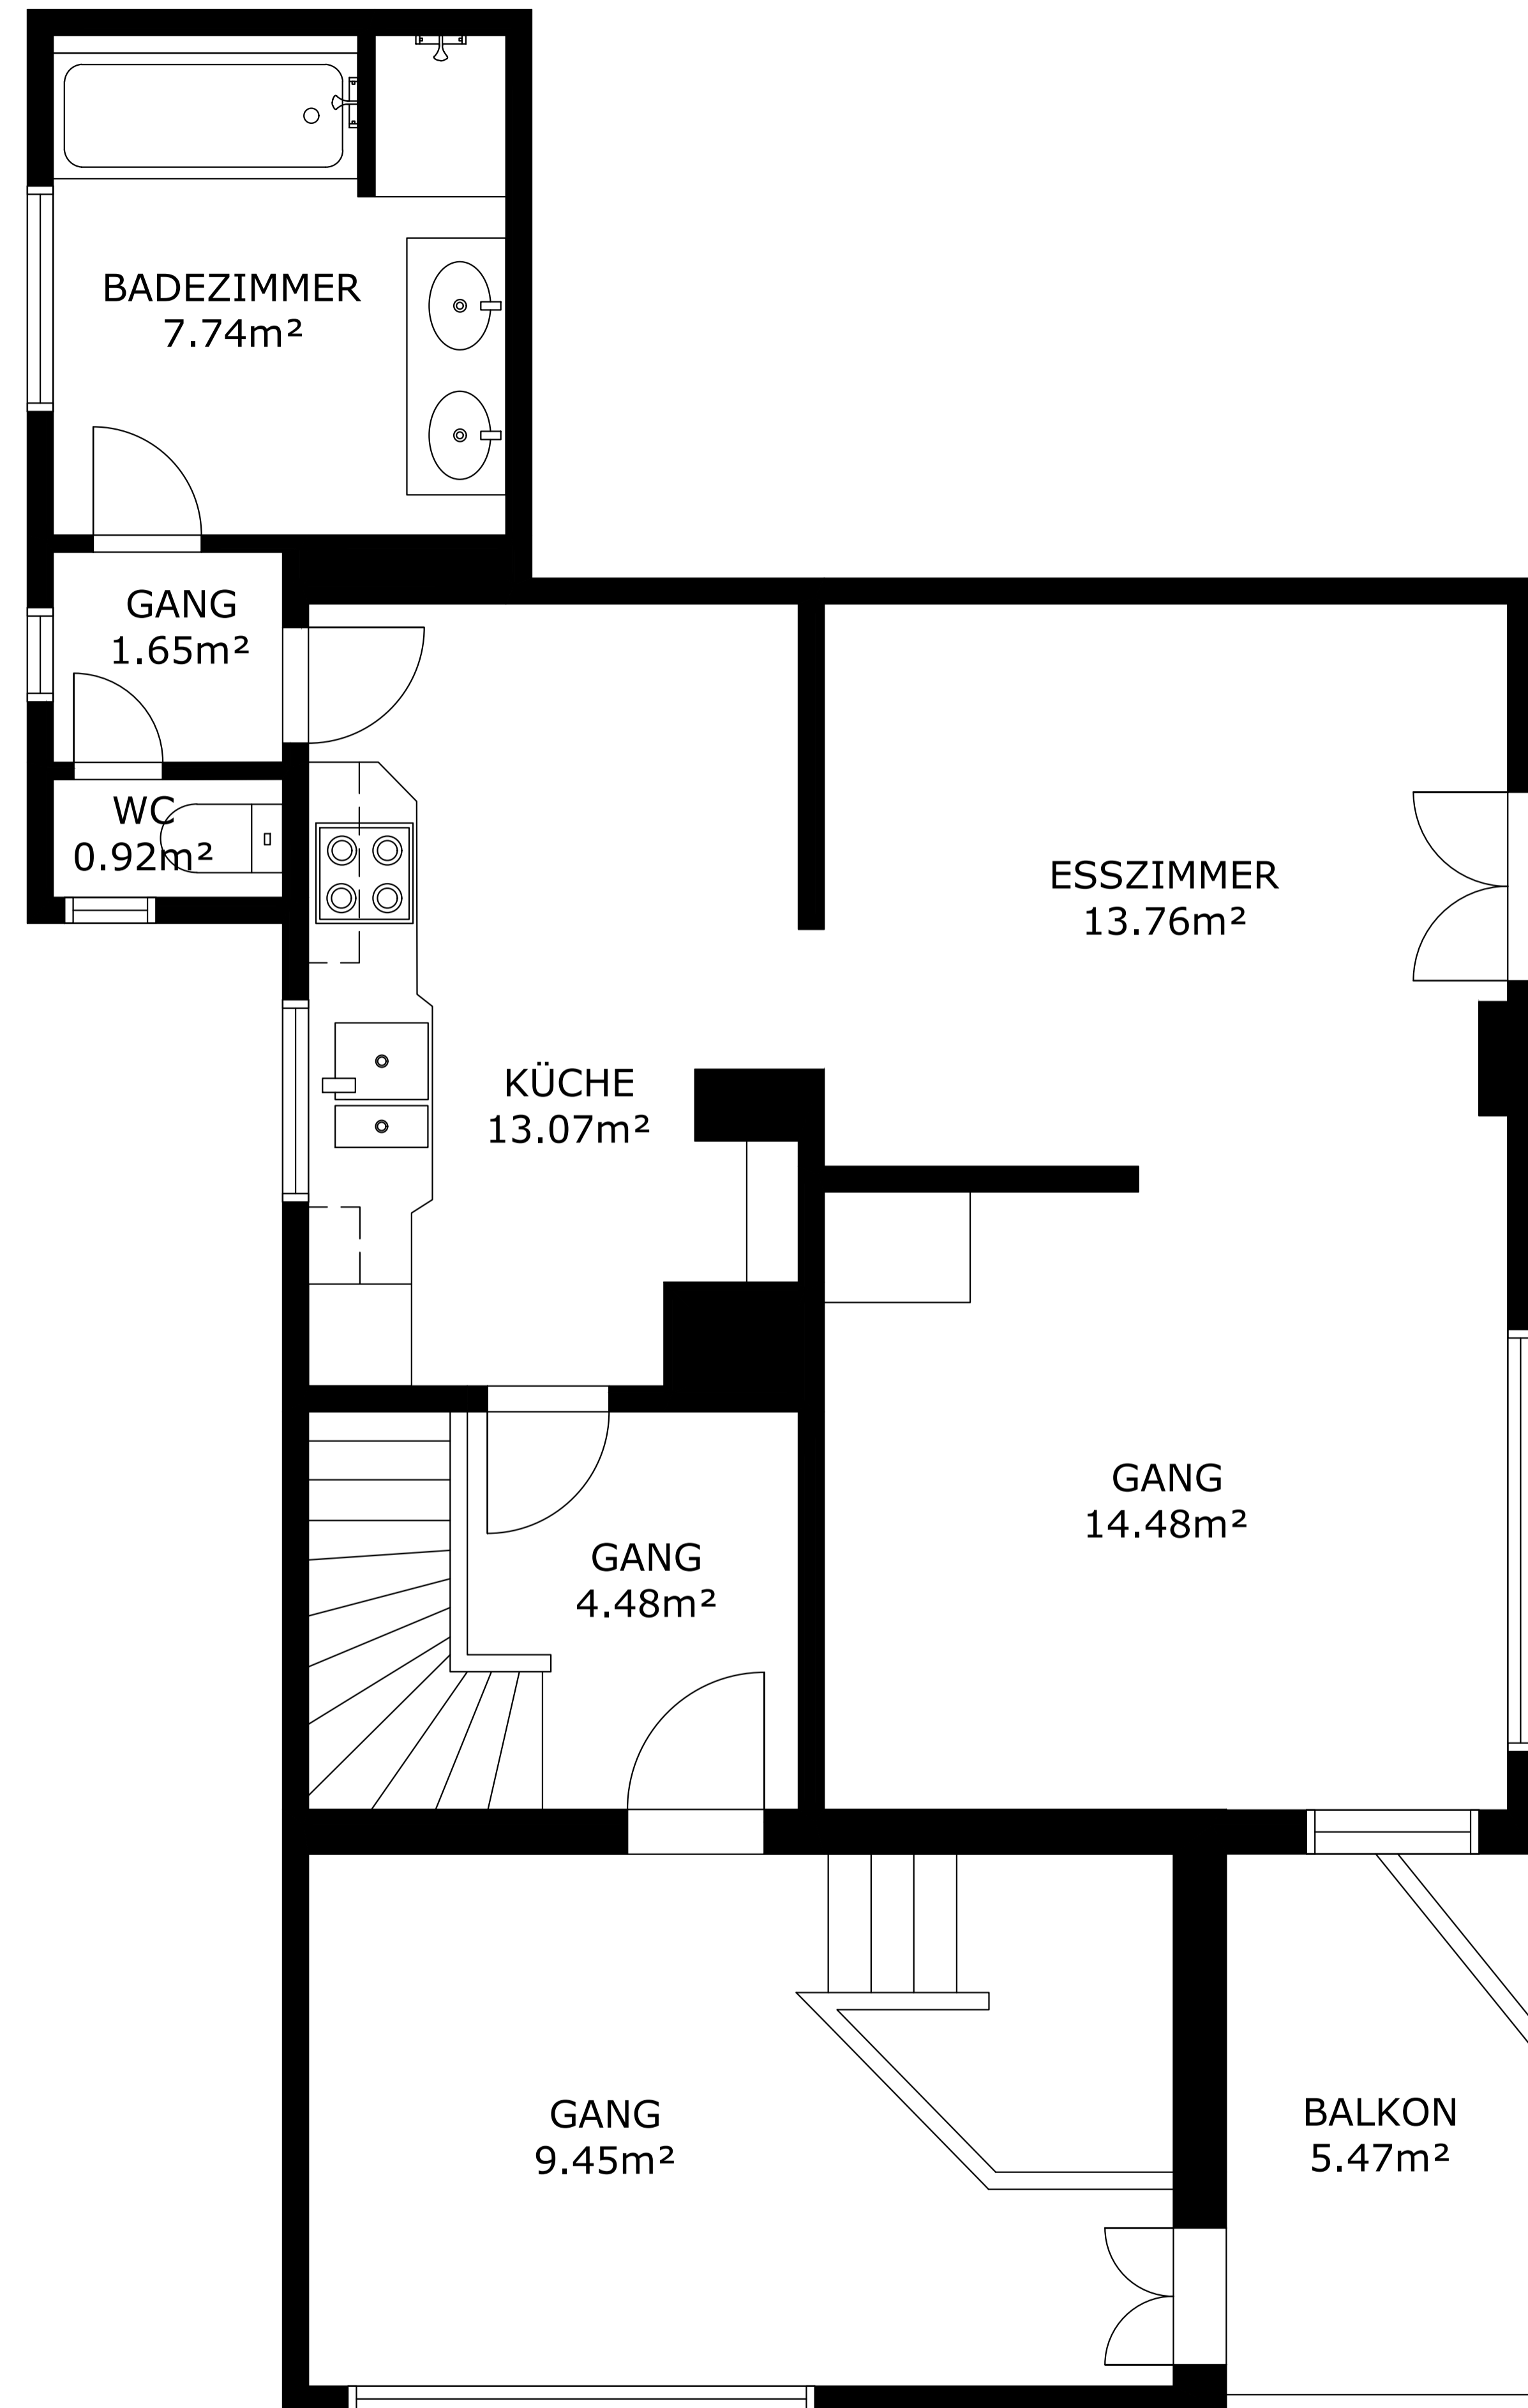

1.OBERGESCHOSS

2.OBERGESCHOSS

3.OBERGESCHOSS

BRUTTO INNENBEREICH
 GESAMT: 205 m²
 1.OBERGESCHOSS: 57 m², 2.OBERGESCHOSS: 78 m², 3.OBERGESCHOSS: 70 m²
 ZONEN AUSSCHLIEßEN: BALKON: 5 m²
 GRÖSSE UND ABMESSUNGEN SIND CA., IST VIELFÄLLIG