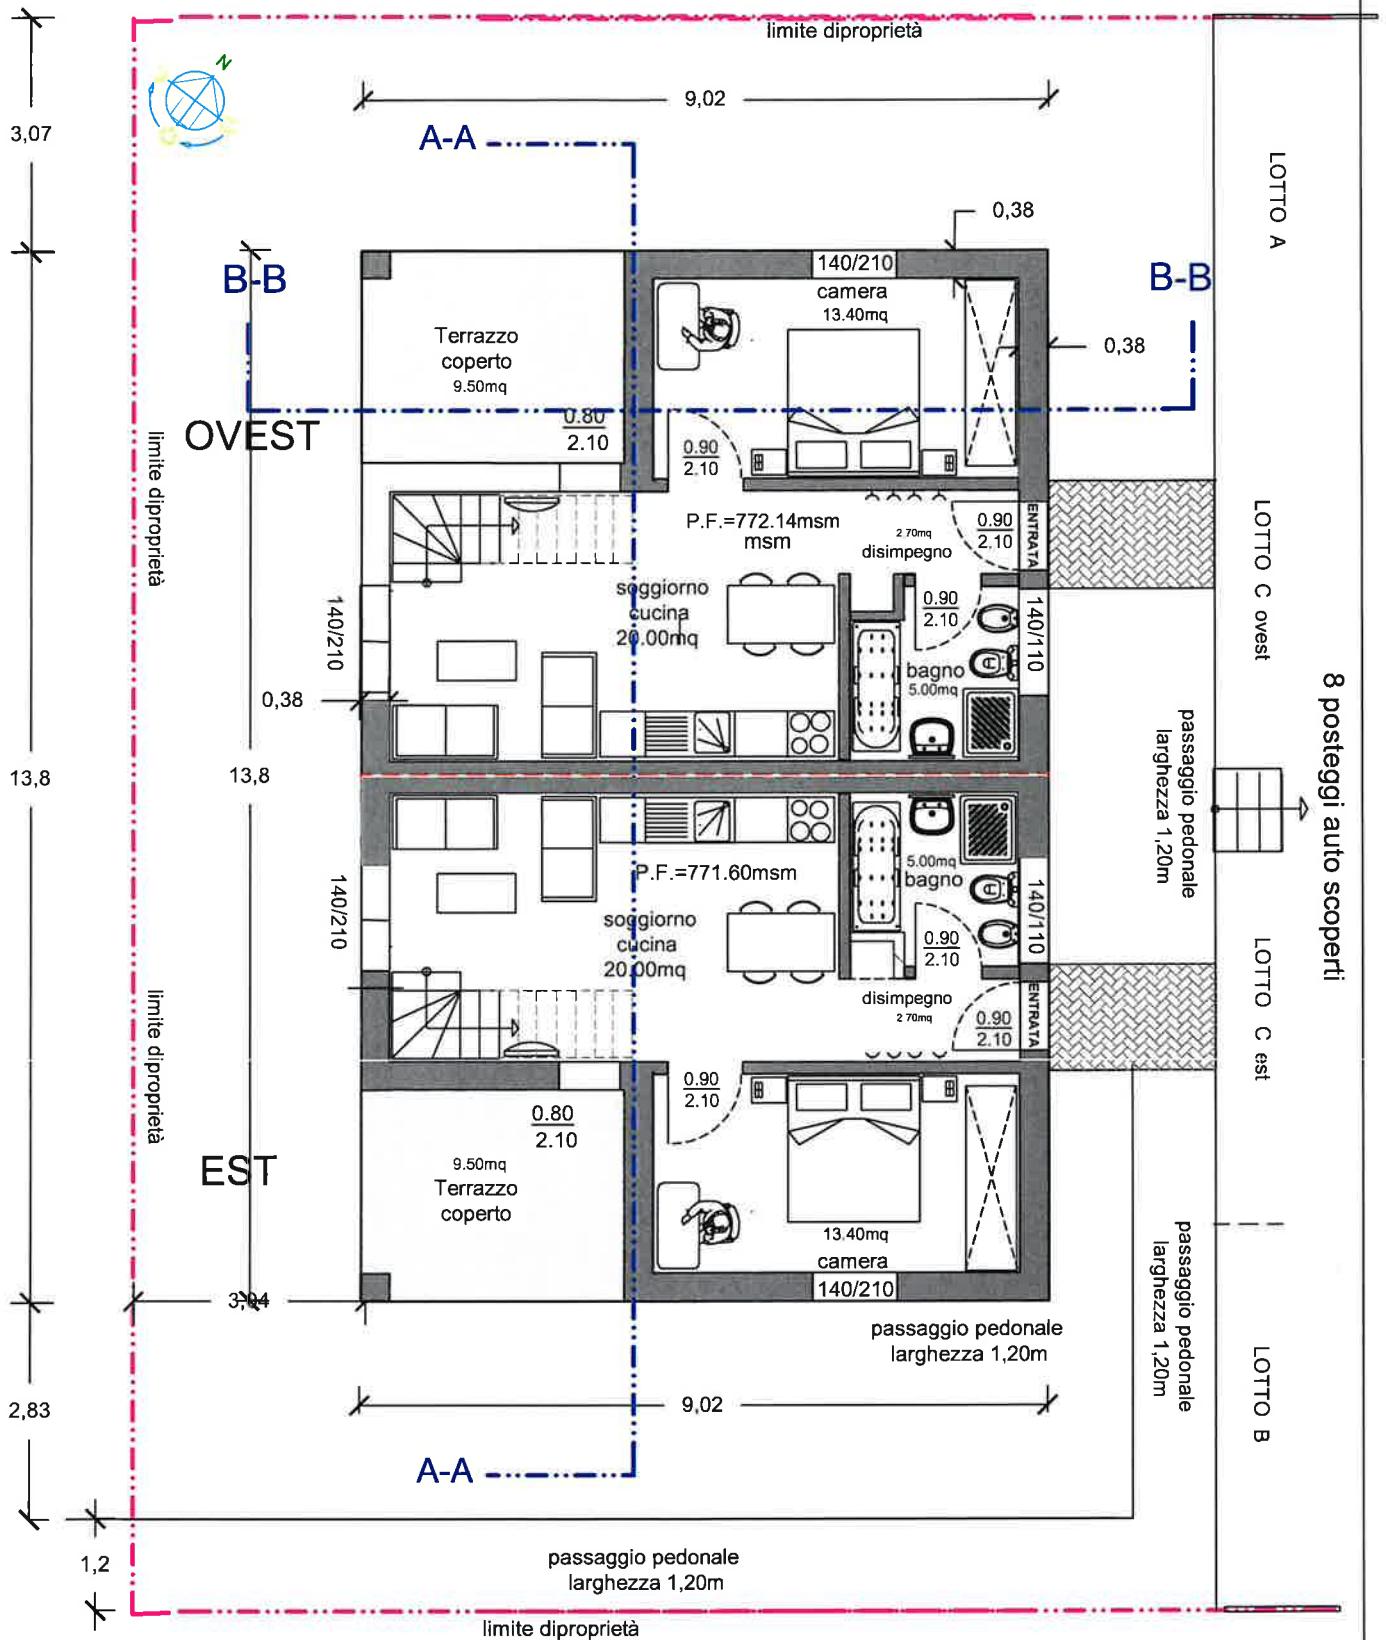

SCALA
1:100

Primo piano

Lotto C

Due appartamenti duplex di 3 1/2 vani (62.23mq + 9.50mq)

Progetto: Villa plurifamiliare Posizione: Via Betlemme Comparto: Mairengo
Tavola N.: Proprietario : Christian Di Camillo Istante: Nicola Di Camillo
Architetto O.T.I.A : Axel Middeke Numero del mappale: $\frac{774}{778}$ Data: 19/02/26

Scala
1:100

Piano
N. 3