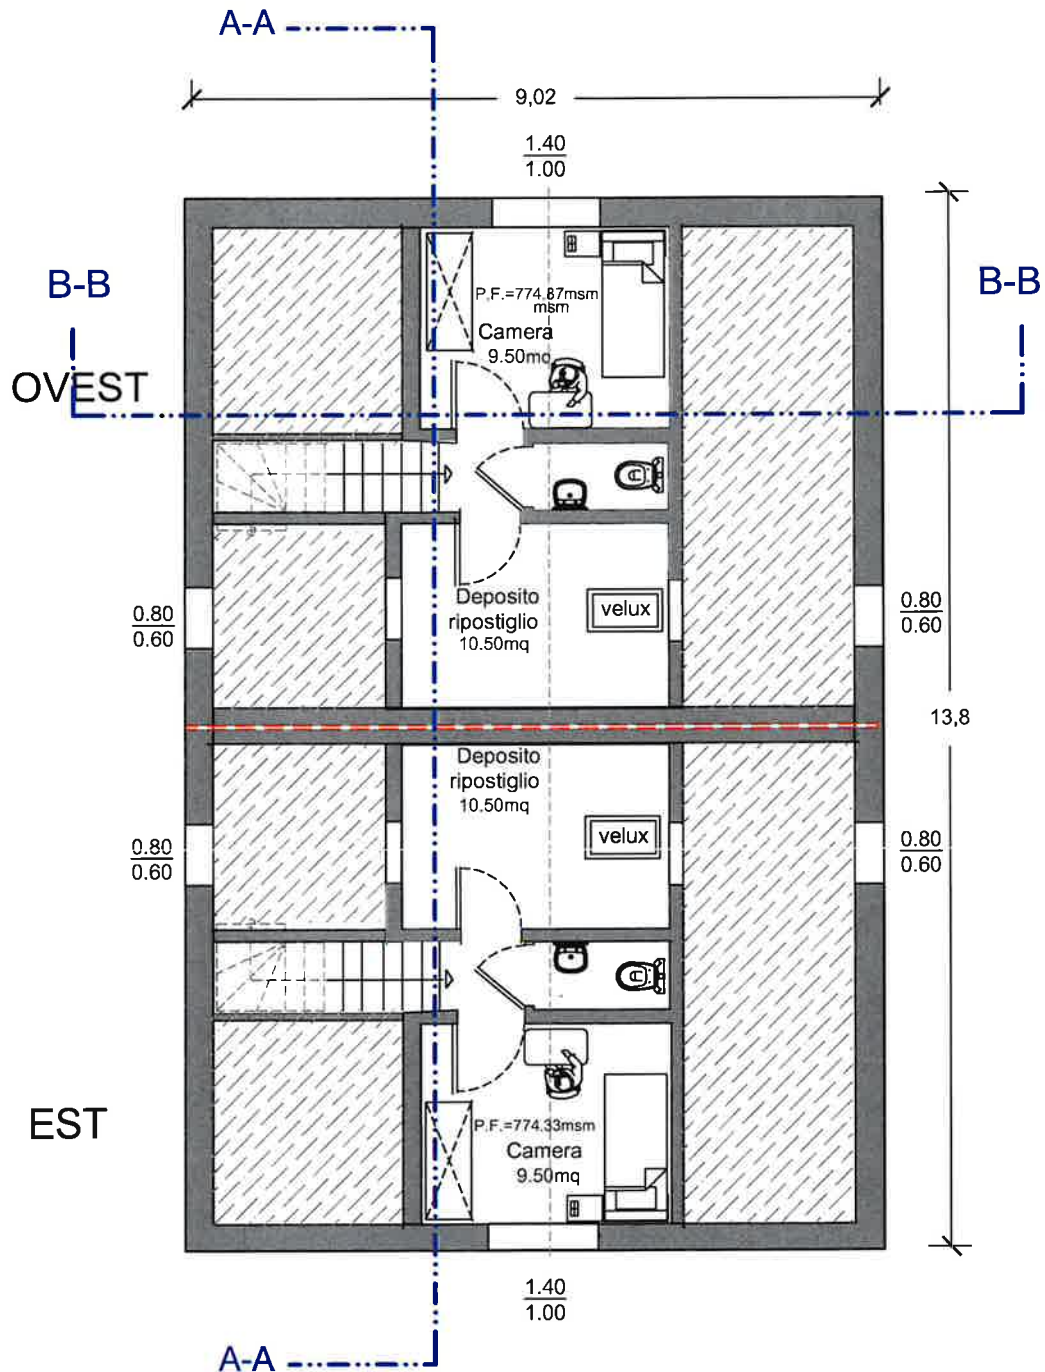

SCALA
1:100

Secondo piano

Lotto C

Progetto: Villa plurifamiliare Posizione: Via Betlemme Comparto: Mairengo
Tavola N.: Proprietario : Christian Di Camillo Istante: Nicola Di Camillo
Architetto O.T.I.A : Axel Middeke Numero del mappale: $\frac{774}{778}$ Data: 19/02/26

Scala
1:100
Piano
N. 4