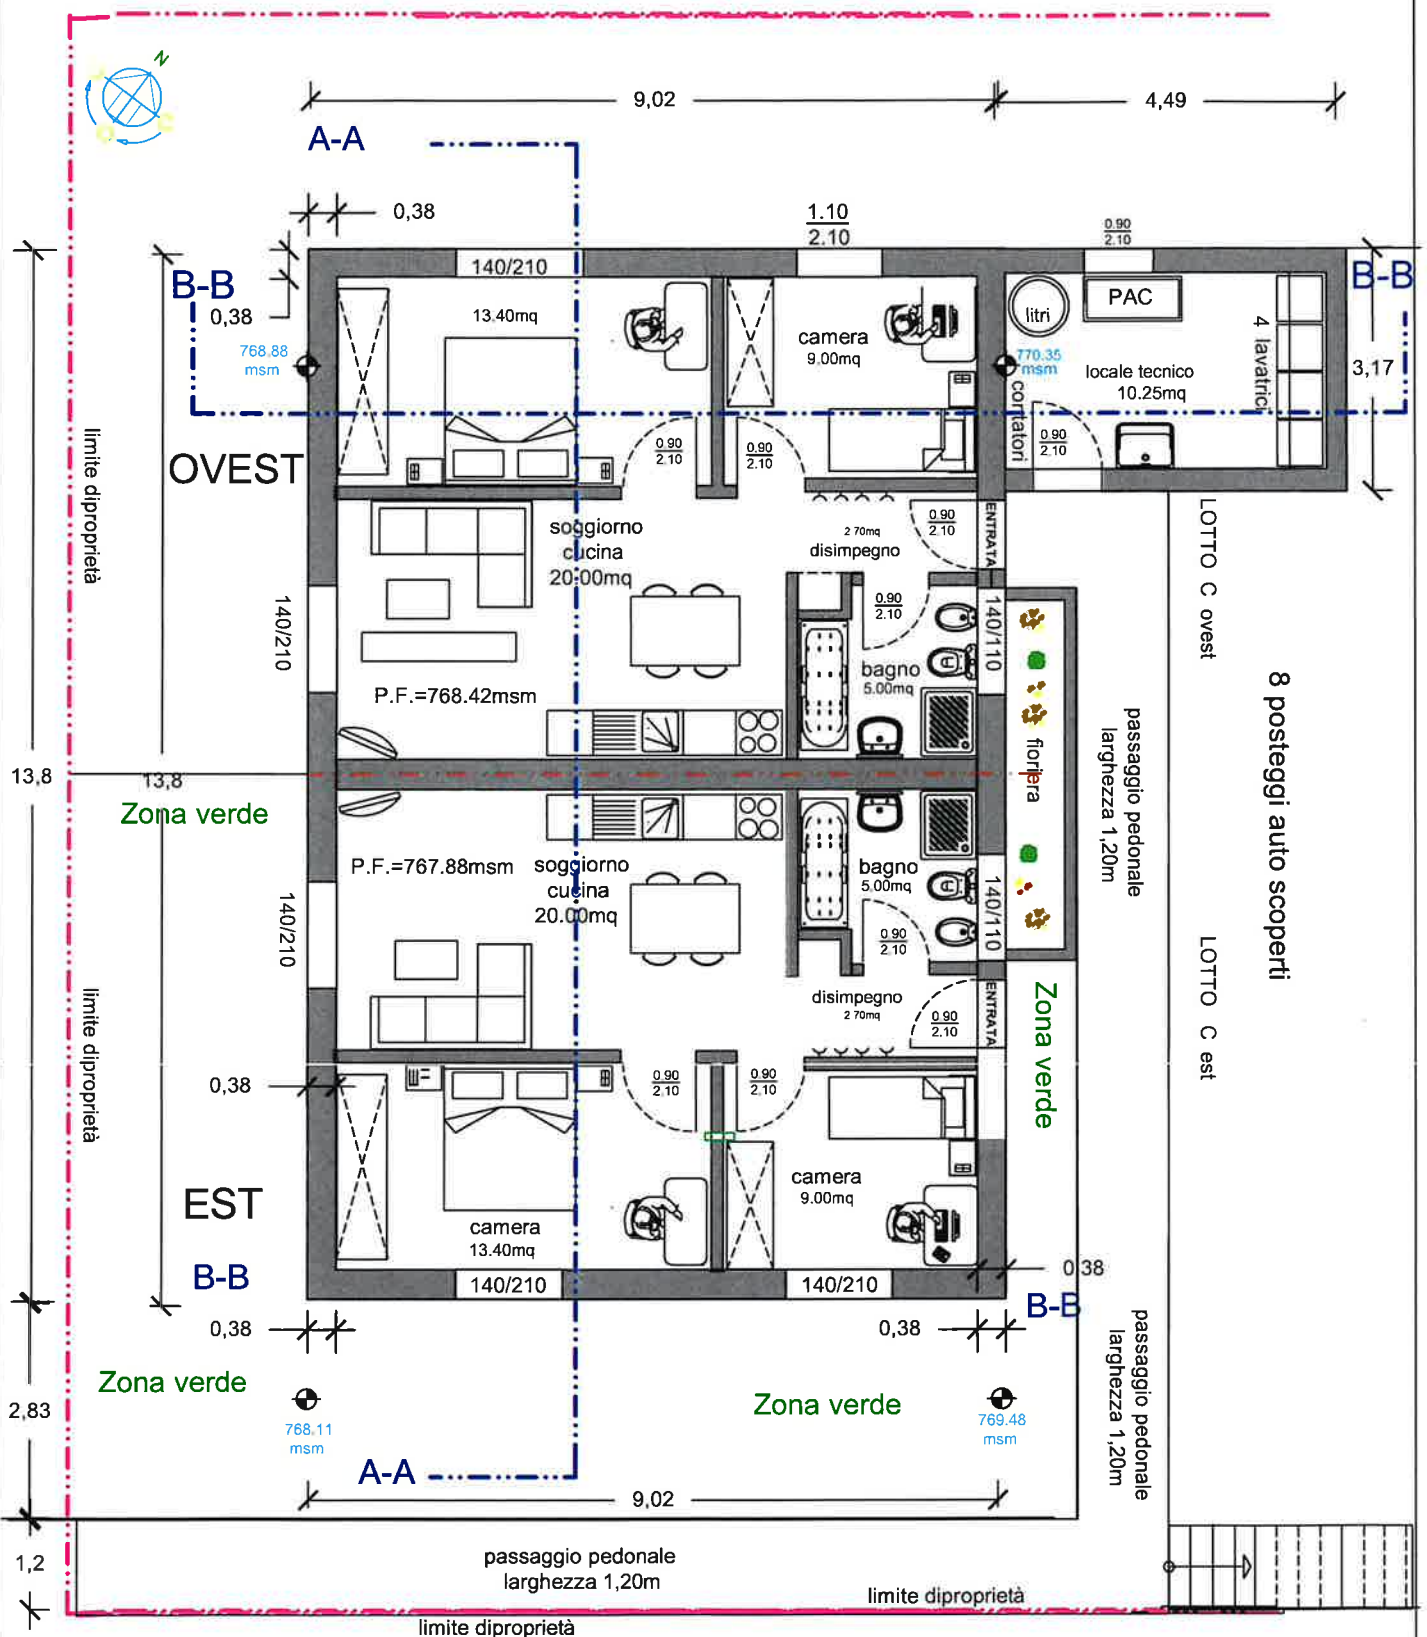

SCALA
1:100

Piano terra

Due appartamenti di 3 vani 125.00mq

Lotto C

Nota bene: é possibile ricavare 4 piccoli locali di circa 5mq ad uso cantina sotto i posteggi scoperti !

Progetto: Villa plurifamiliare Posizione: Via Betlemme Comparto: Mairengo
Tavola N.: Proprietario : Christian Di Camillo Istante: Nicola Di Camillo
Architetto O.T.I.A : Axel Middeke Numero del mappale: $\frac{774}{778}$ Data: 19/02/26

Scala
1:100

Piano
N. 2