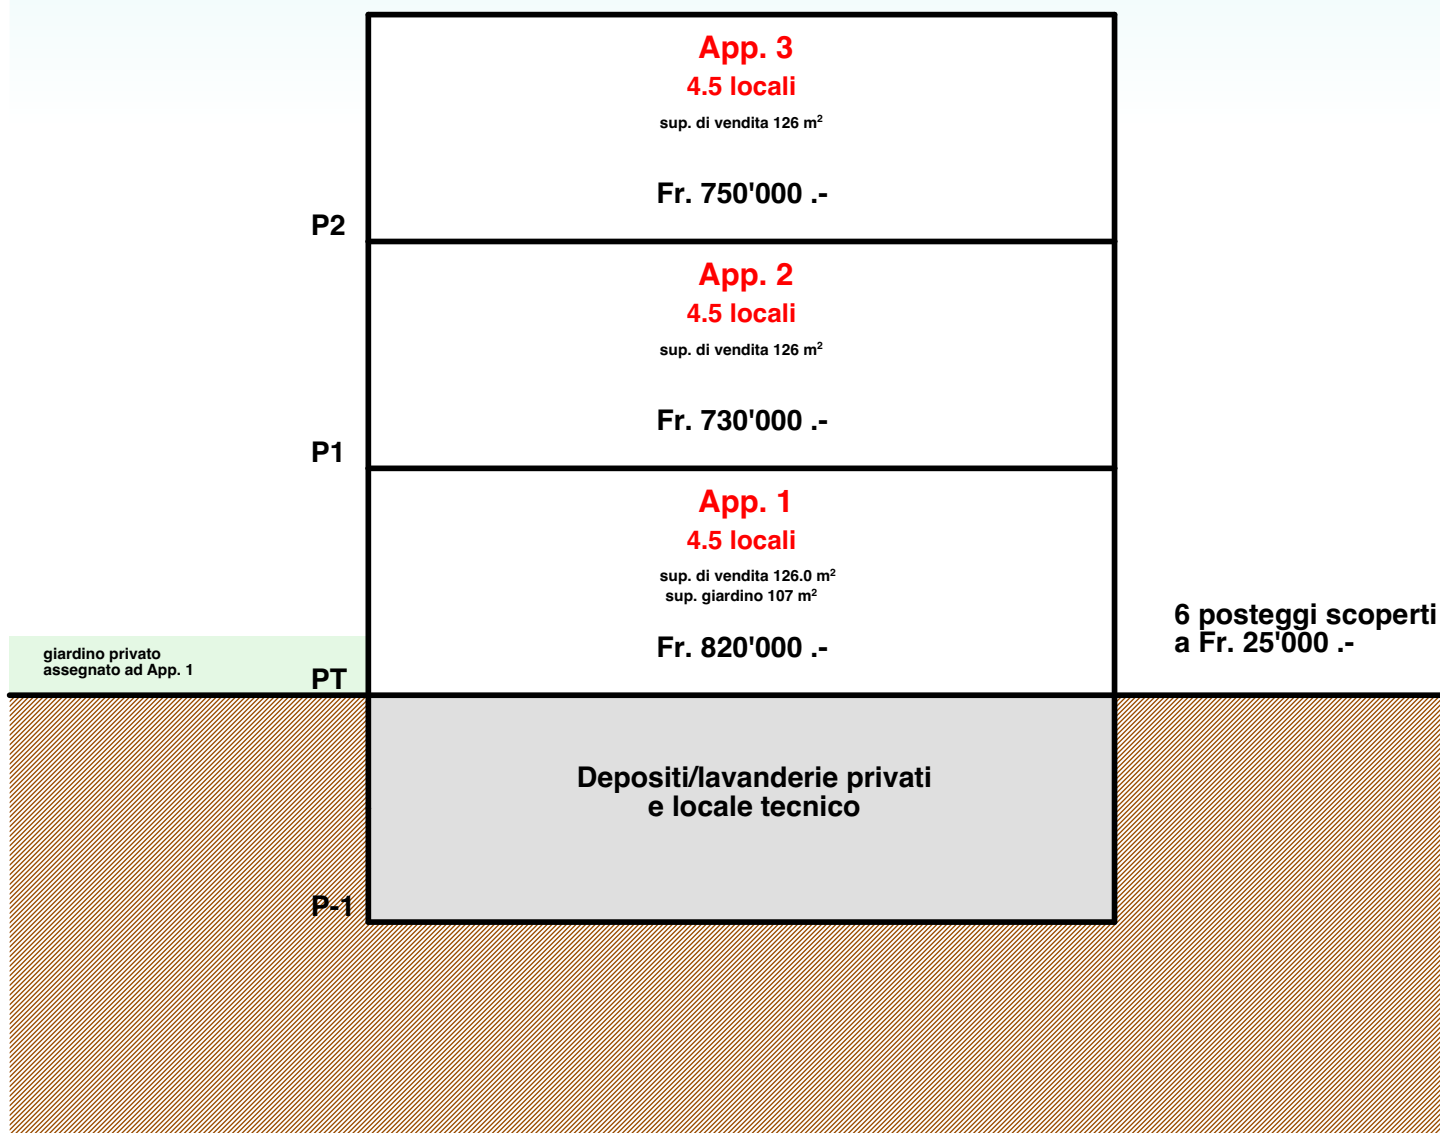

# RESIDENZA GAGGIO

## SCHEMA VANDITA

appartamento di 4.5 locali al secondo piano	da mq 126.0
appartamento di 4.5 locali al primo piano	da mq 126.0
appartamento di 4.5 locali al piano terra	da mq 126.0

Le superfici sopra menzionate sono sommate calcolando le aree interne degli appartamenti + 1/2 muro perimetrale + 1/2 sup. terrazze + 1/2 sup. depositi