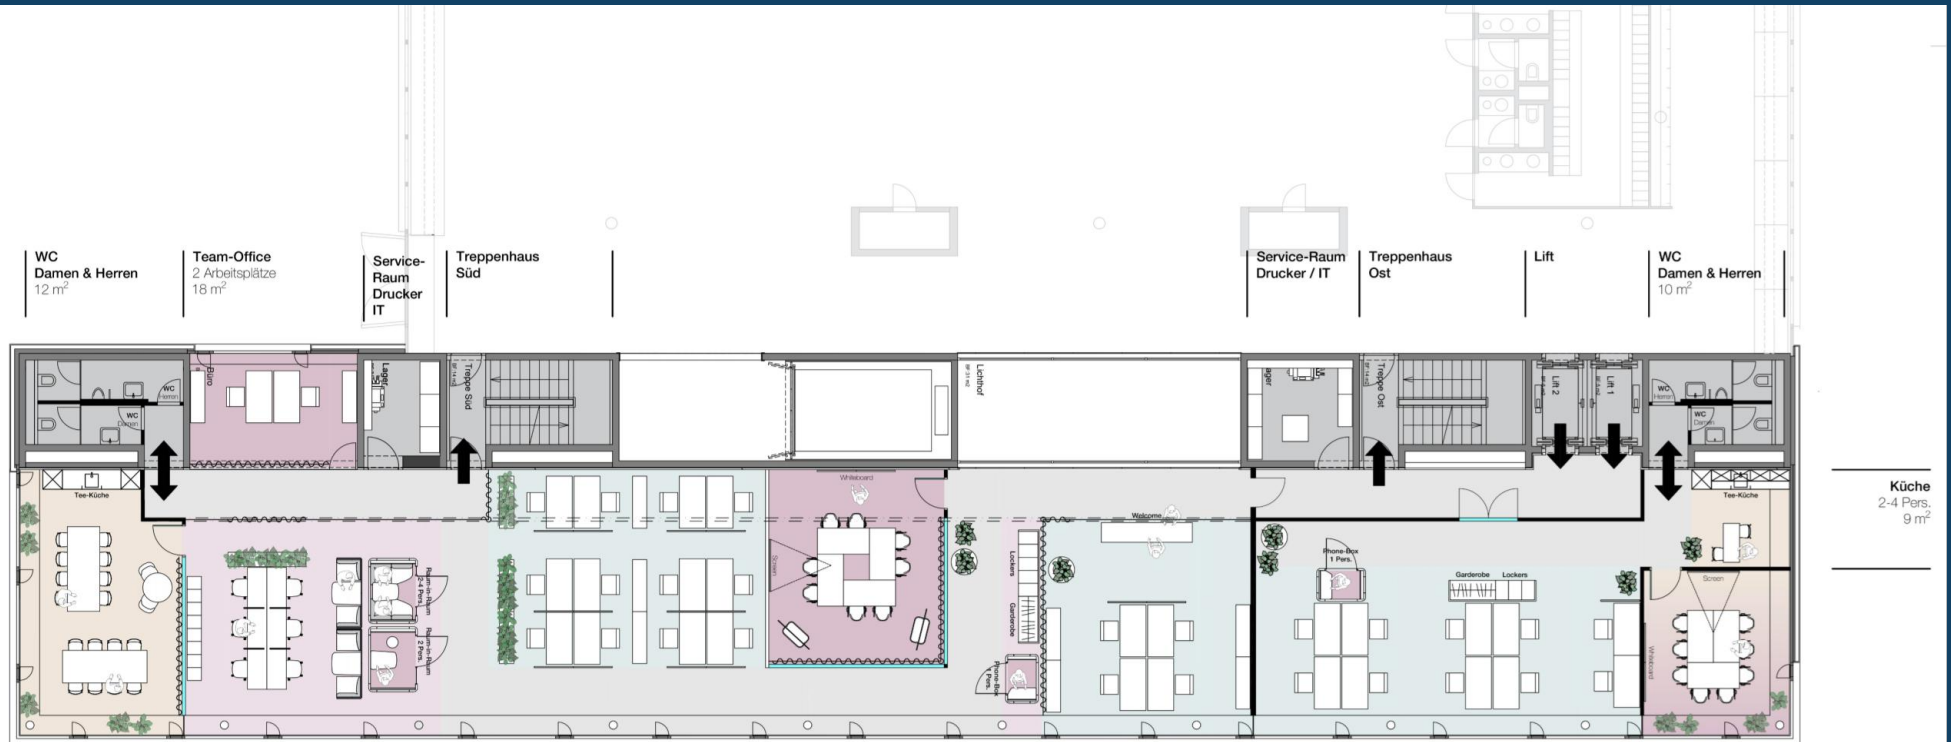

# RIED 18

ROTKREUZ

Küche  
2-4 Pers.,  
9 m<sup>2</sup>

Work-Café  
18 Pers.  
39 m<sup>2</sup>

Work-Bench & Lounge  
10 Arbeitsmöglichkeiten

Open Space  
12 Arbeitsplätze

Meeting  
8 Pers.  
32 m<sup>2</sup>

Open Space  
4 Arbeitsplätze

Open Space  
10 Arbeitsplätze

Multifunktions-Raum  
8 Pers.  
23 m<sup>2</sup>

**Mieter A** | **Mieter B**  
Total 346 m<sup>2</sup> | Total 135 m<sup>2</sup>