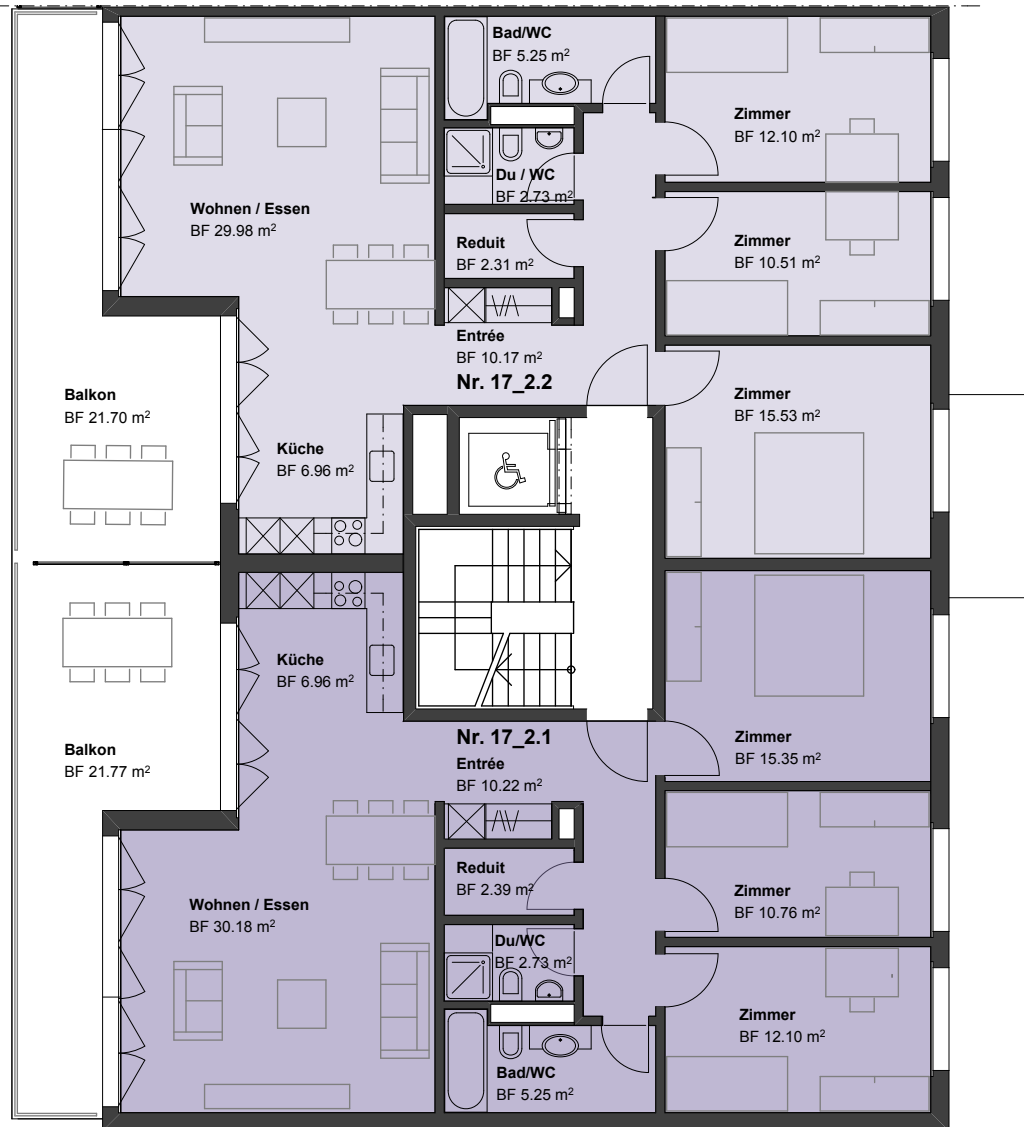

Haus 17

Wohnungen

17_2.1 - 4.5 Zimmer-Wohnung

Nettowoohnfläche	96 m ²
Kellerabteil	9 m ²
Balkon	22 m ²

17_2.2 - 4.5 Zimmer-Wohnung

Nettowoohnfläche	96 m ²
Kellerabteil	8 m ²
Balkon	22 m ²