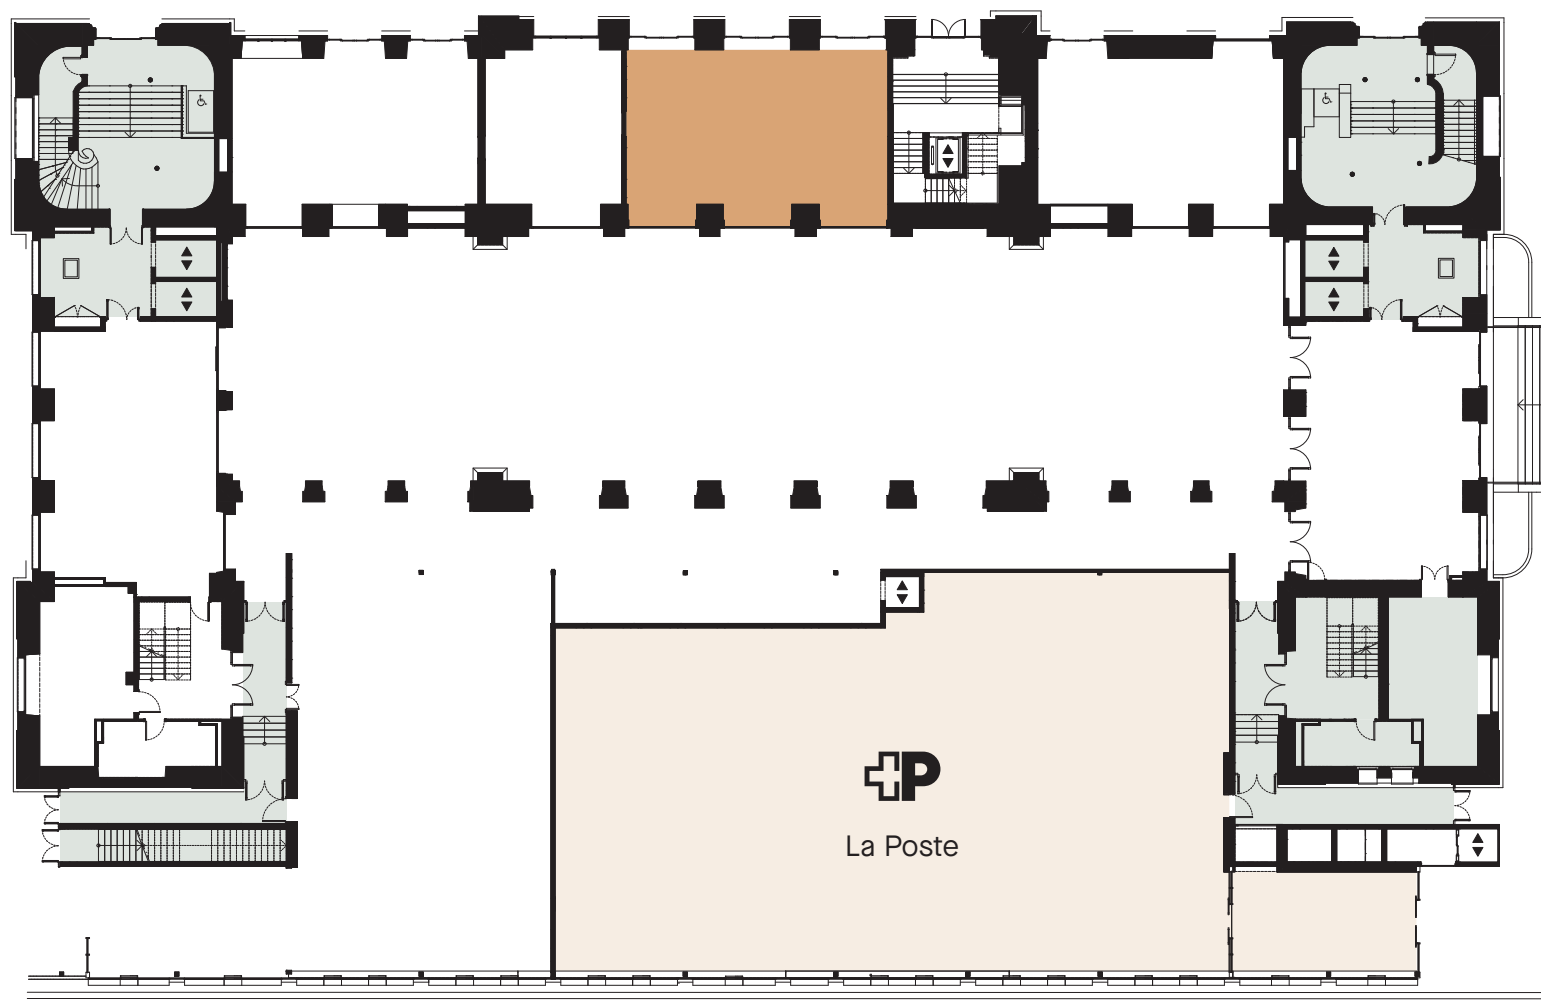

PLACE SAINT-FRANÇOIS

LAC LÉMAN

- Surface locative
- Espaces communs
- La Poste

Échelle 1:400

Place Saint-François 15 – 1003 Lausanne

hoteldespostes.ch