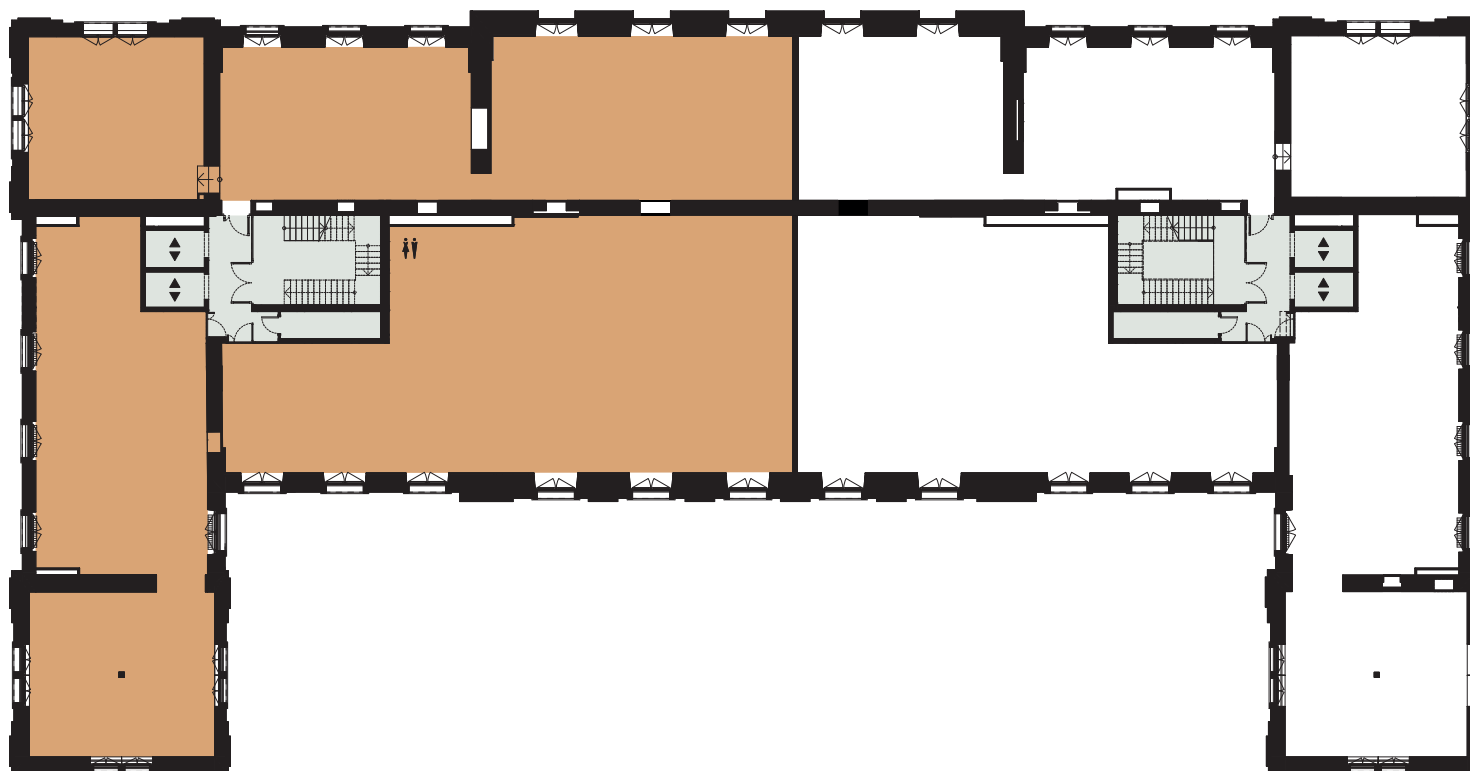

PLACE SAINT-FRANÇOIS

LAC LÉMAN

■ Surface locative    ■ Espaces communs

Place Saint-François 15 – 1003 Lausanne

Plan non-contractuel : surfaces indicatives sous réserve de modifications.

Échelle 1:400