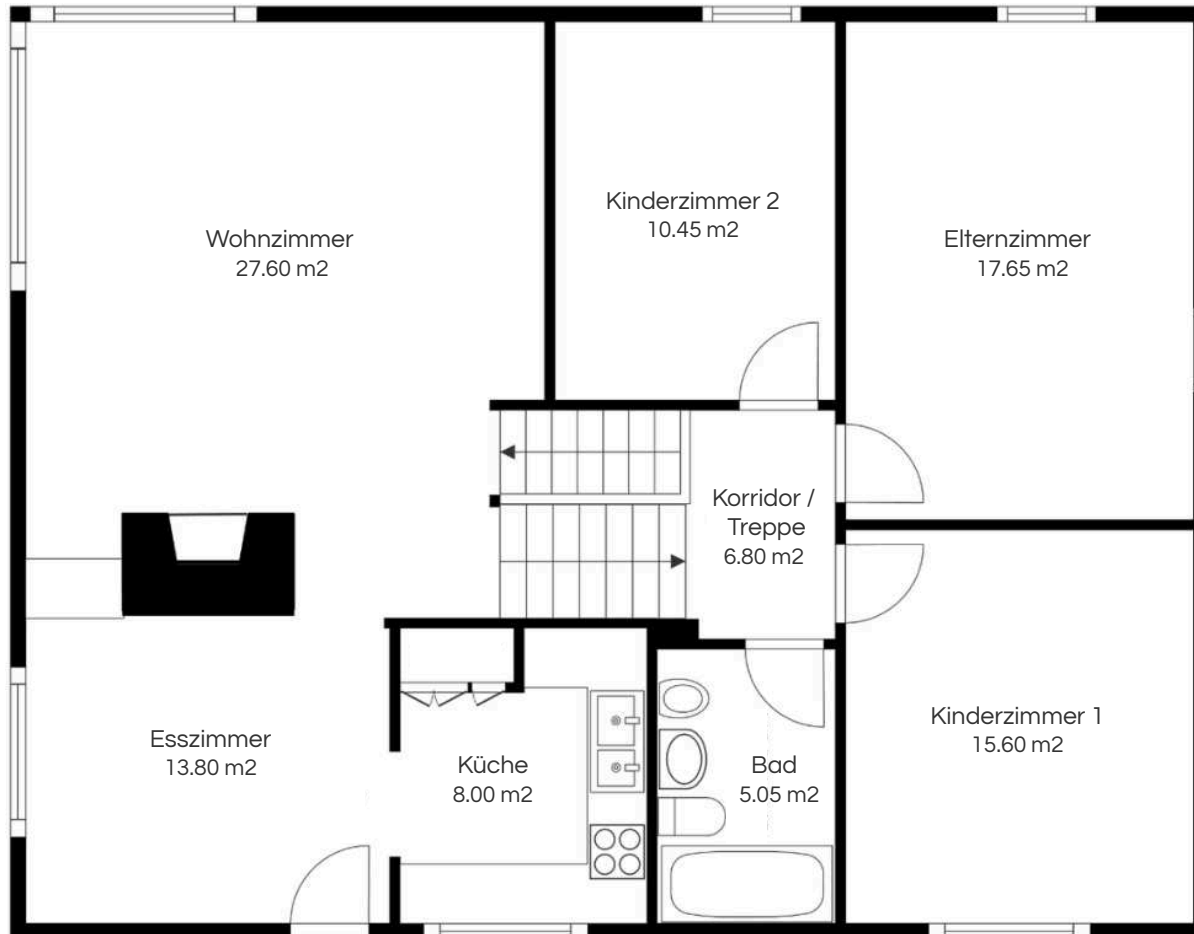

Grundriss

Wohn- und Obergeschoss

Nettowohnfläche WG und OG	104.95 m ²
Nettowohnfläche EG	50.25 m ²
<hr/>	
Nettowohnfläche total	155.20 m ²

* Die Flächenangaben sind approximativ und können von den korrekten Werten abweichen.

Grundriss

Erd- und Kellergeschoss

Nettowohnfläche WG und OG	104.95 m ²
Nettowohnfläche EG	50.25 m ²
<hr/>	
Nettowohnfläche total	155.20 m ²

* Die Flächenangaben sind approximativ und können von den korrekten Werten abweichen.