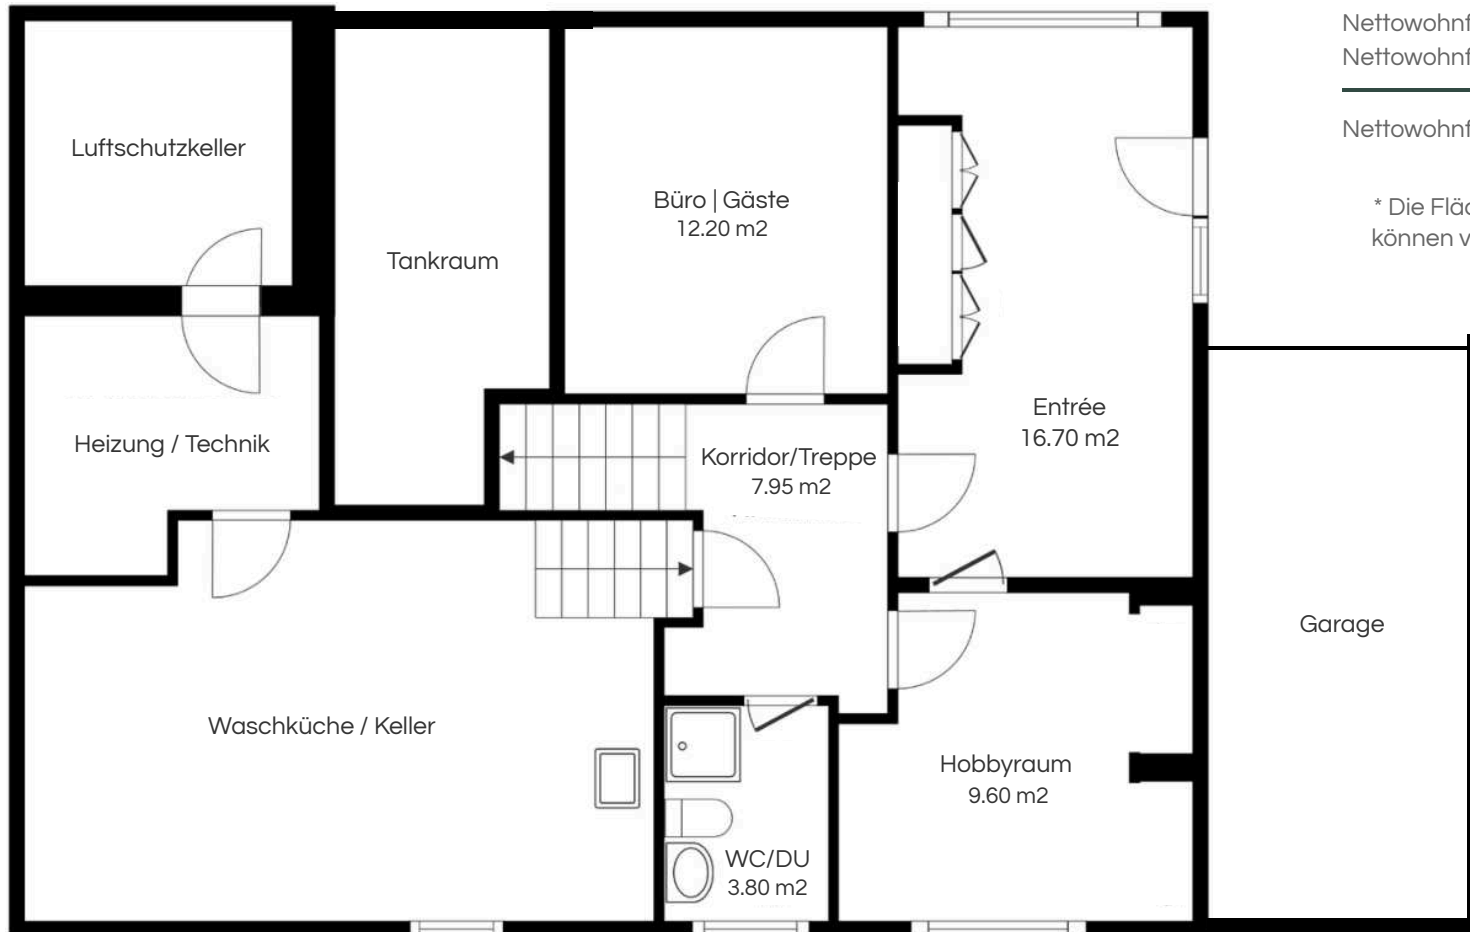

Grundriss

Wohn- und Obergeschoss

Nettowohnfläche WG und OG	104.95 m ²
Nettowohnfläche EG	50.25 m ²
<hr/>	
Nettowohnfläche total	155.20 m ²

* Die Flächenangaben sind approximativ und können von den korrekten Werten abweichen.

Grundriss

Erd- und Kellergeschoss

Nettowohnfläche WG und OG	104.95 m ²
Nettowohnfläche EG	50.25 m ²
<hr/>	
Nettowohnfläche total	155.20 m ²

* Die Flächenangaben sind approximativ und können von den korrekten Werten abweichen.