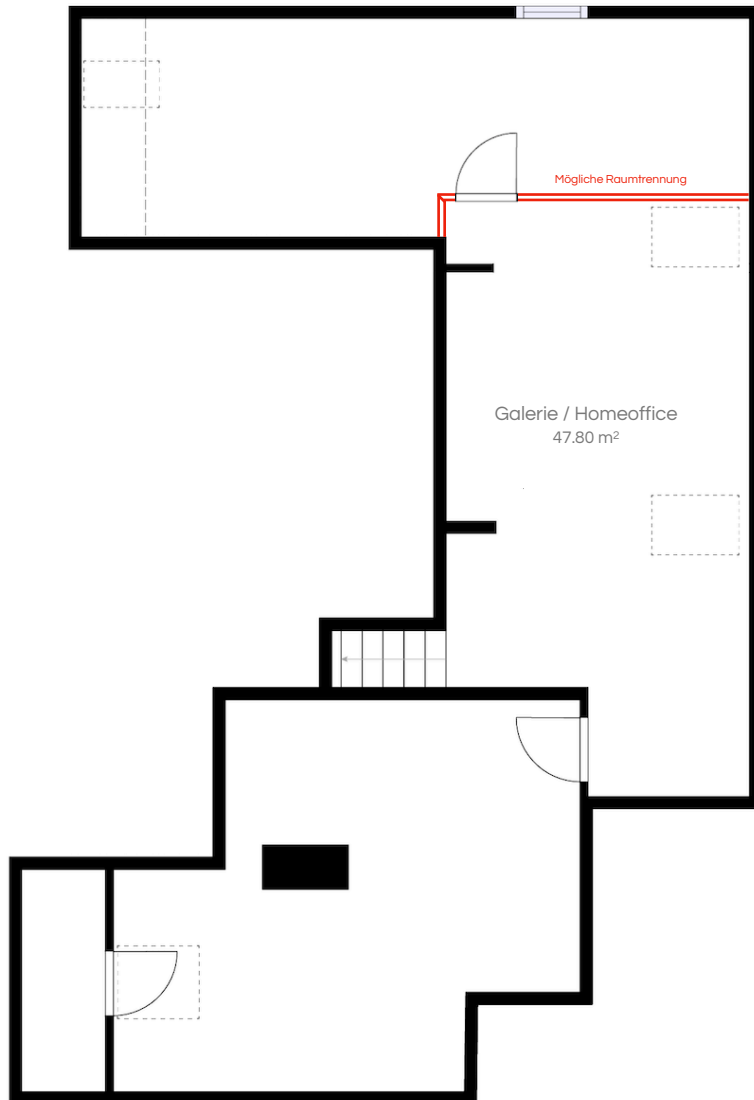

# Grundriss

Raumaufteilung | Wohngeschoss

# Grundriss

Raumaufteilung | Galerie

Nettowohnfläche Wohngeschoss	122.60 m <sup>2</sup>
Nettowohnfläche Galerie	47.80 m <sup>2</sup>
<hr/>	
Total	170.40 m <sup>2</sup>

\* Die Flächenangaben sind approximativ und können von den korrekten Werten leicht abweichen.