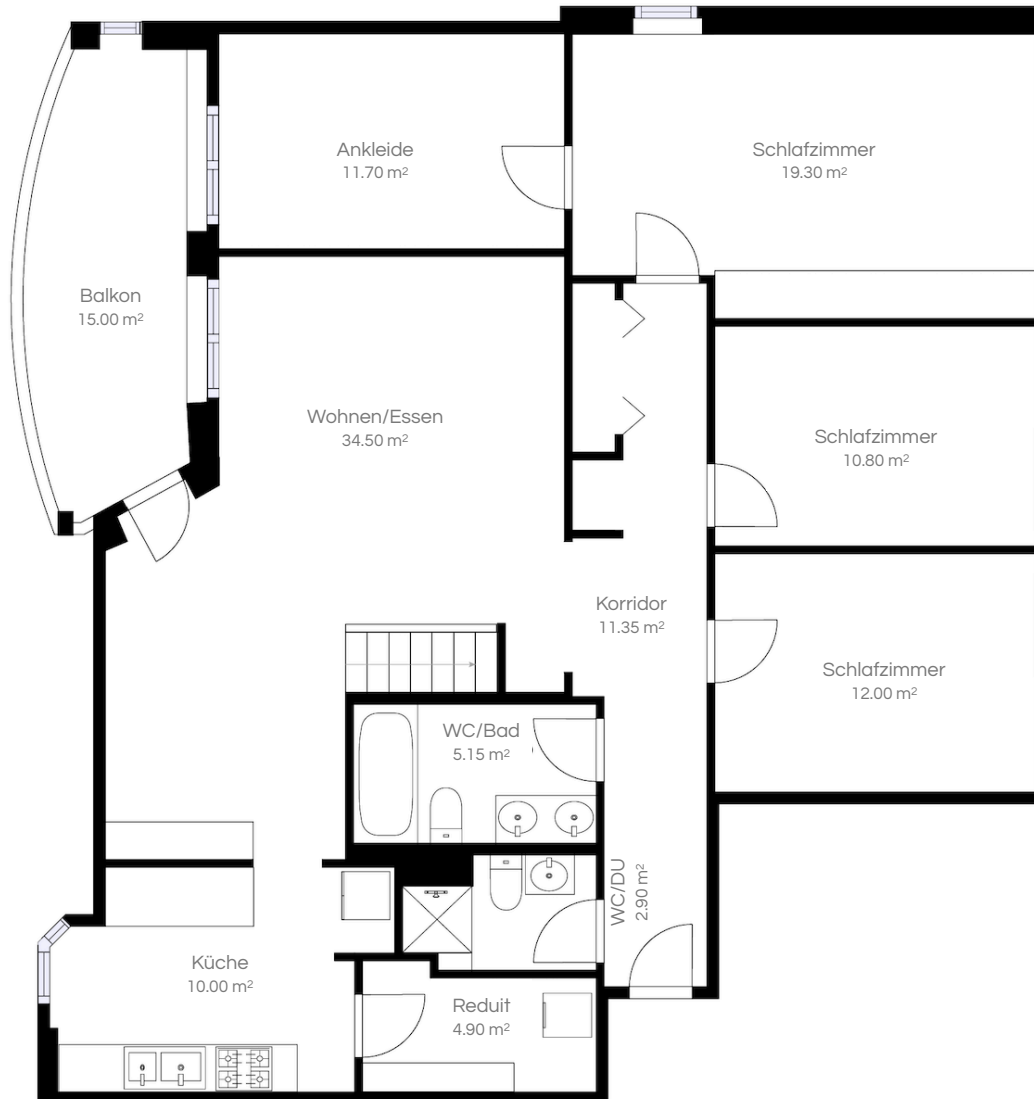

# Grundriss

Raumaufteilung | Wohngeschoss

# Grundriss

Raumaufteilung | Galerie

Nettowohnfläche Wohngeschoss	122.60 m <sup>2</sup>
Nettowohnfläche Galerie	47.80 m <sup>2</sup>
<hr/>	
Total	170.40 m <sup>2</sup>

\* Die Flächenangaben sind approximativ und können von den korrekten Werten leicht abweichen.