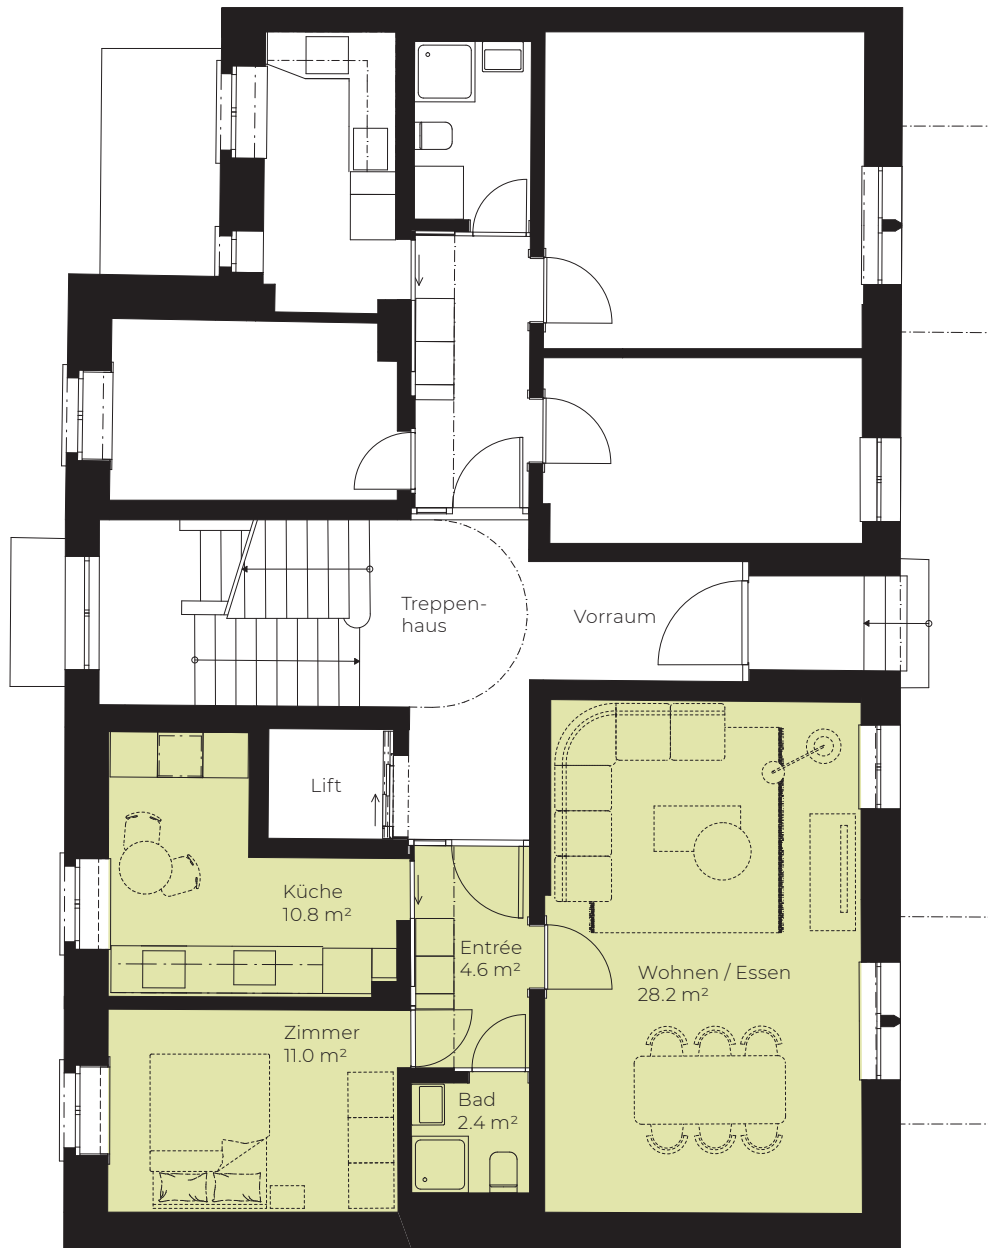

HABSBURG 41

habsburg41-zuerich.ch

Wohnung 0-2

2.5-Zimmer-Wohnung

Geschoss Erdgeschoss

Wohnfläche* 57.0 m²

Keller 5.4 m²

Masstab 1:100

* Die Wohnflächenangaben verstehen sich inklusive Innenwänden, exklusive Schächten und Aussenwänden.