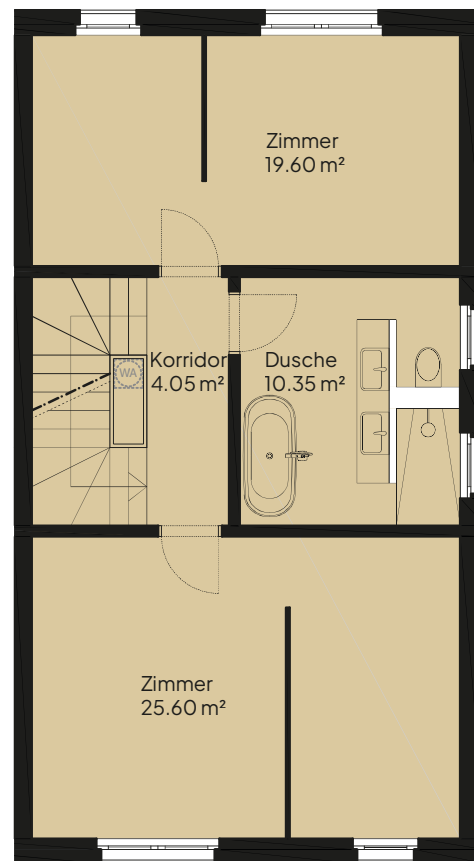

Frieden

LINDAU

Willkommen in Ihrem
neuen Zuhause.

Haus 7

6.5-Zimmer-Hausteil

Wohnfläche*	174 m ²
Sitzplatz	18 m ²
Gartenfläche	68 m ²
Keller	19 m ²
Waschraum	10 m ²
Technikraum	15 m ²

Erdgeschoss

1. Obergeschoss

Frieden

LINDAU

Willkommen in Ihrem
neuen Zuhause.

Haus 7

6.5-Zimmer-Hausteil

Wohnfläche*	174 m ²
Sitzplatz	18 m ²
Gartenfläche	68 m ²
Keller	19 m ²
Waschraum	10 m ²
Technikraum	15 m ²

Dachgeschoss

Untergeschoss