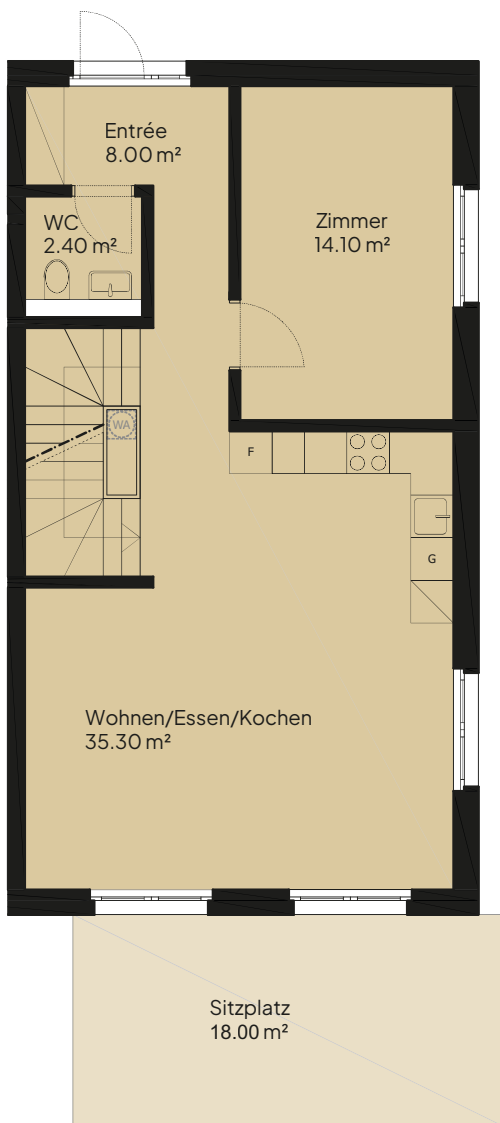

Frieden

LINDAU

Willkommen in Ihrem
neuen Zuhause.

Haus 7

6.5-Zimmer-Hausteil

Wohnfläche*	174 m ²
Sitzplatz	18 m ²
Gartenfläche	68 m ²
Keller	19 m ²
Waschraum	10 m ²
Technikraum	15 m ²

Erdgeschoss

1. Obergeschoss

Frieden

LINDAU

Willkommen in Ihrem
neuen Zuhause.

Haus 7

6.5-Zimmer-Hausteil

Wohnfläche*	174 m ²
Sitzplatz	18 m ²
Gartenfläche	68 m ²
Keller	19 m ²
Waschraum	10 m ²
Technikraum	15 m ²

Dachgeschoss

Untergeschoss