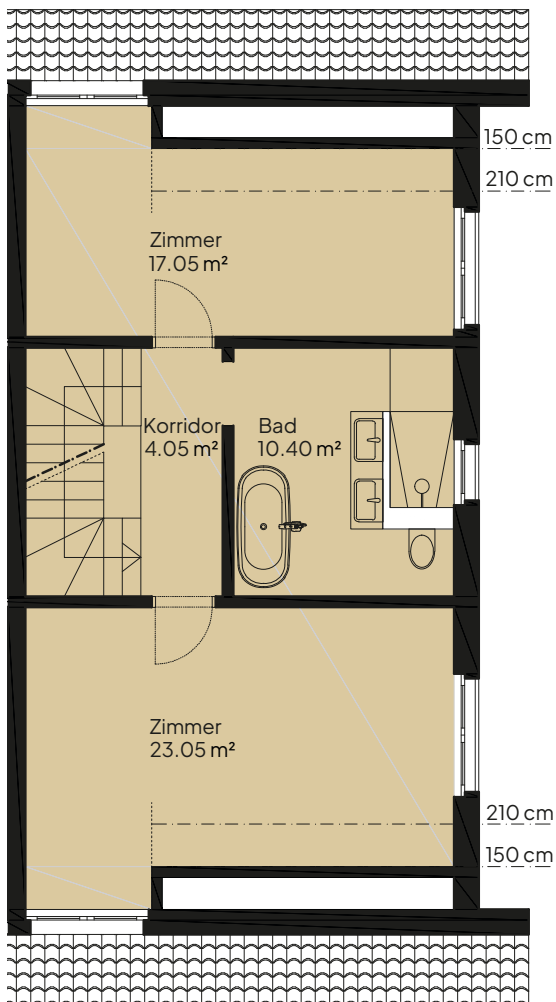

Frieden

LINDAU

Willkommen in Ihrem
neuen Zuhause.

Haus 7

6.5-Zimmer-Hausteil

Wohnfläche*	174 m ²
Sitzplatz	18 m ²
Gartenfläche	68 m ²
Keller	19 m ²
Waschraum	10 m ²
Technikraum	15 m ²

Erdgeschoss

1. Obergeschoss

Frieden

LINDAU

Willkommen in Ihrem
neuen Zuhause.

Haus 7

6.5-Zimmer-Hausteil

Wohnfläche*	174 m ²
Sitzplatz	18 m ²
Gartenfläche	68 m ²
Keller	19 m ²
Waschraum	10 m ²
Technikraum	15 m ²

Dachgeschoss

Untergeschoss