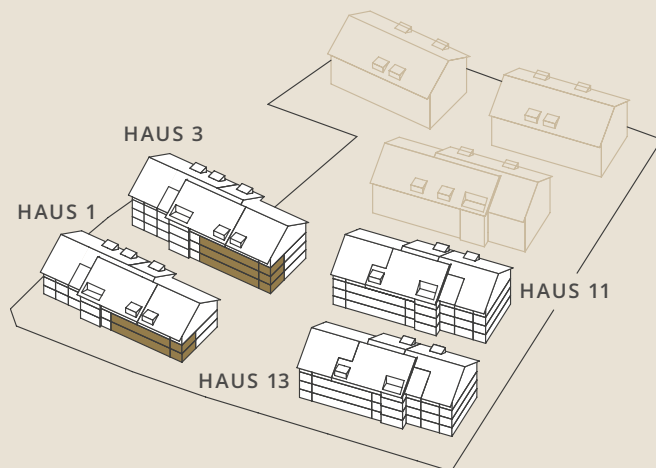

3½-zimmer-wohnungen

HAUS 1	1-004	Erdgeschoss
	1-104	1. Obergeschoss
HAUS 3	3-004	Erdgeschoss
	3-104	1. Obergeschoss
	3-204	2. Obergeschoss

Wohnfläche	91.0 m²
Sitzplatz EG	14.5 m²
Terrasse OG	14.5 m²

Massstab 1:100 (1cm = 1m)