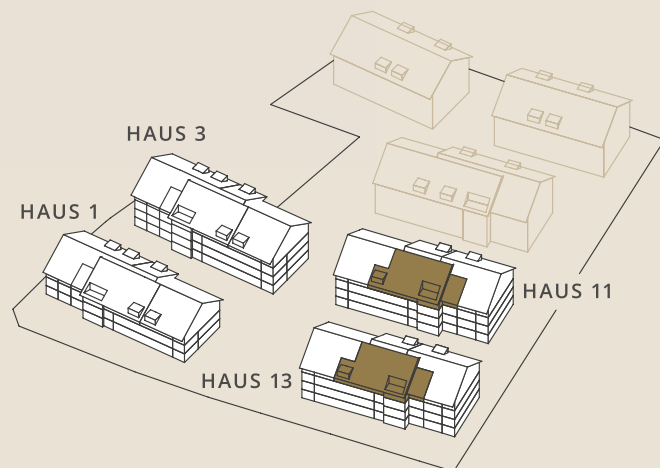

# 3½-zimmer-dachwohnungen

HAUS 11      11-303    Dachgeschoss

HAUS 13      13-303    Dachgeschoss

Wohnfläche      **85.5 m<sup>2</sup>**  
Terrasse          **11.0 m<sup>2</sup>**