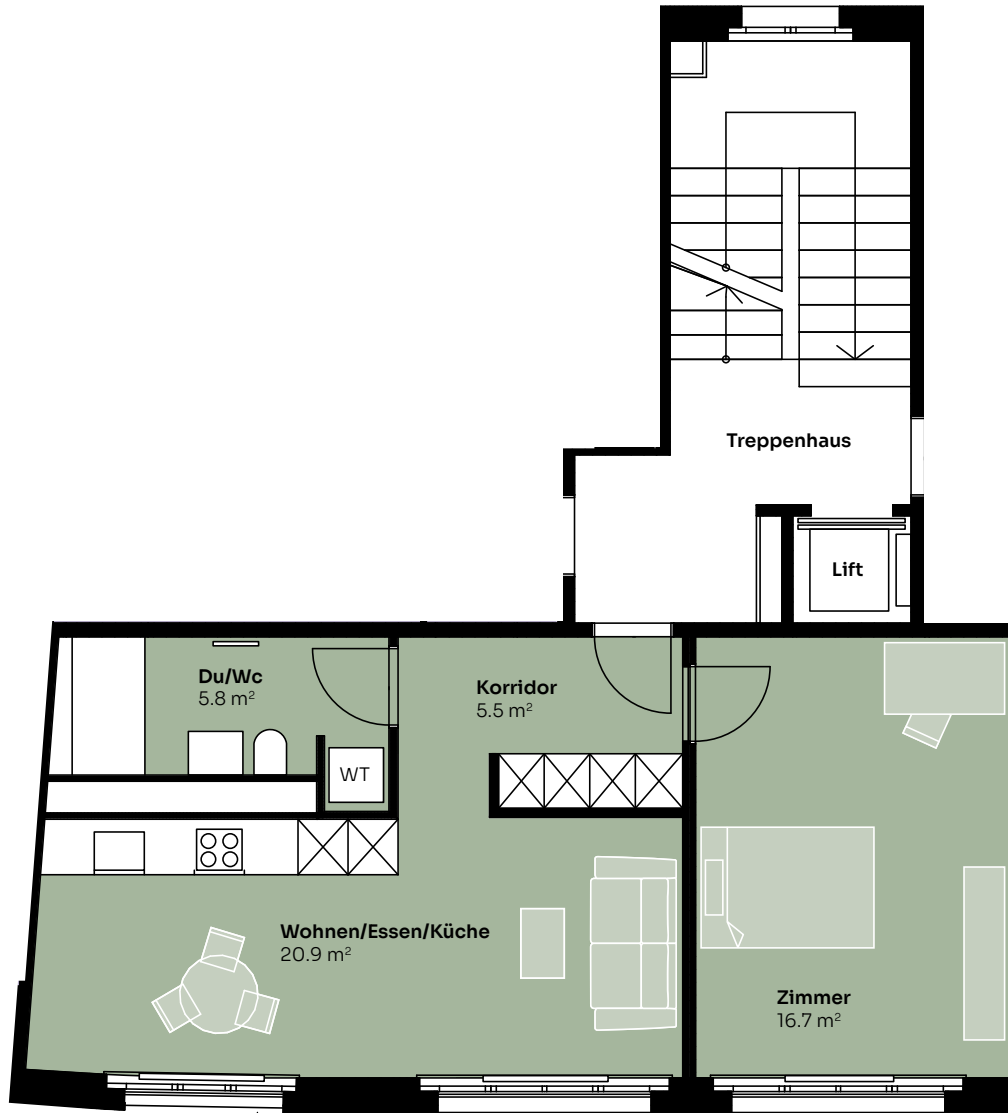

Wohnung 1.0601

Bundesplatz 4, 6003 Luzern

2.5 Zimmer — 6. Obergeschoss

Wohnfläche: 48.9 m²

Keller: 5.0 m²

Die Grundrisse dienen der allgemeinen Information und erfolgen ohne Gewähr. Sie bilden keinen Bestandteil einer vertraglichen Vereinbarung. Änderungen bleiben vorbehalten.

0 1 2 3 4 5 m