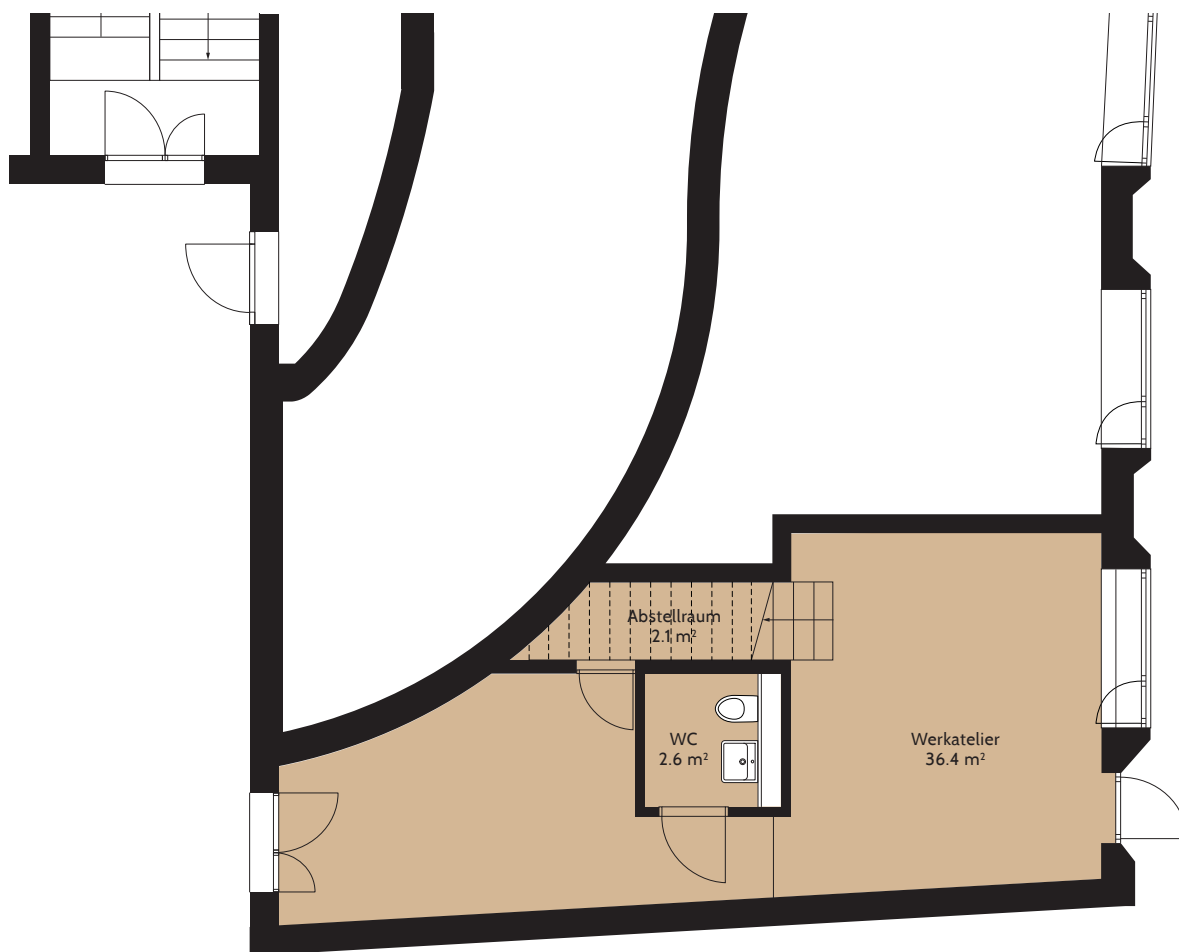

ERDGESCHOSS / MEZZANIN
SCHAFFHAUSERSTRASSE 429

Wohn-/Gewerbeatelier 4

Nettofläche: 107 m²

Aussenfläche: 5.8 m²

Atelier-Nr.: S 429

Erdgeschoss

Alle Angaben und Pläne sind unverbindlich. Änderungen sind bis zur Bauvollendung möglich. Abweichungen gegenüber den publizierten Angaben bleiben ausdrücklich vorbehalten.

**1. UNTERGESCHOSS / MEZZANIN
SCHAFFHAUSERSTRASSE 429**

Wohn-/Gewerbeatelier 4

Nettofläche: 107 m²

Aussenfläche: 5.8 m²

Atelier-Nr.: S 429

1. Untergeschoss

Alle Angaben und Pläne sind unverbindlich. Änderungen sind bis zur Bauvollendung möglich.
Abweichungen gegenüber den publizierten Angaben bleiben ausdrücklich vorbehalten.