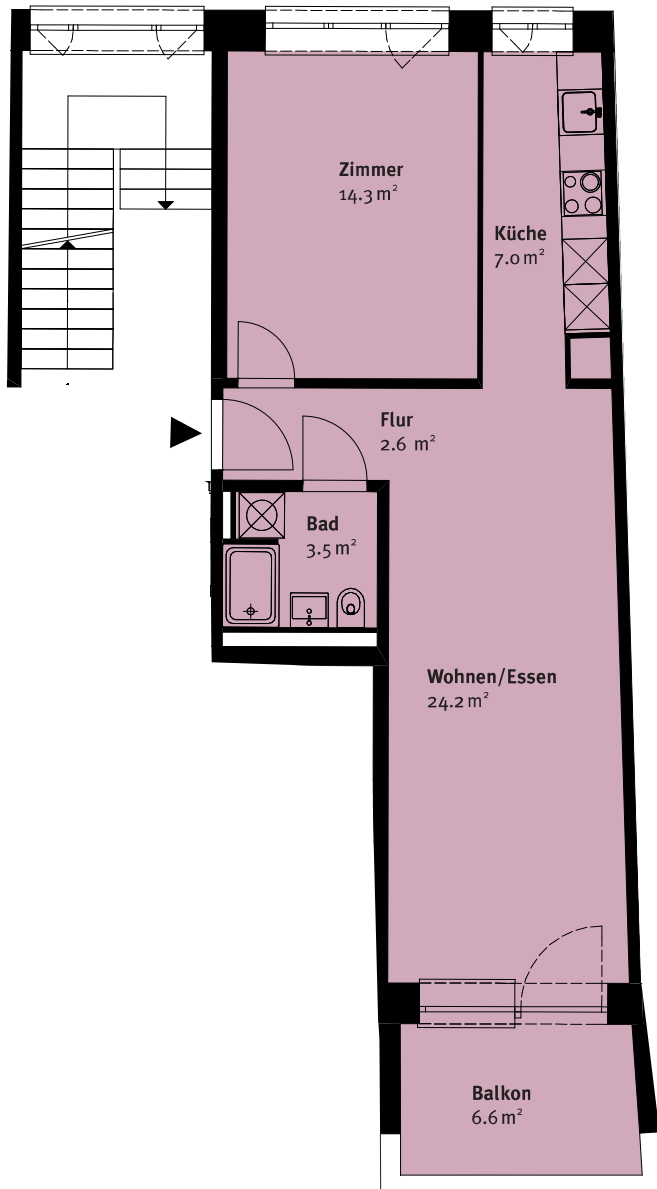

2.5 ZIMMER

1. Obergeschoss, Allenmoosstrasse 116

WOHNUNGSANGABEN

Wohnfläche	51.6 m ²
Balkon	6.6 m ²
Wohnungs-Nr.	B11

1:100