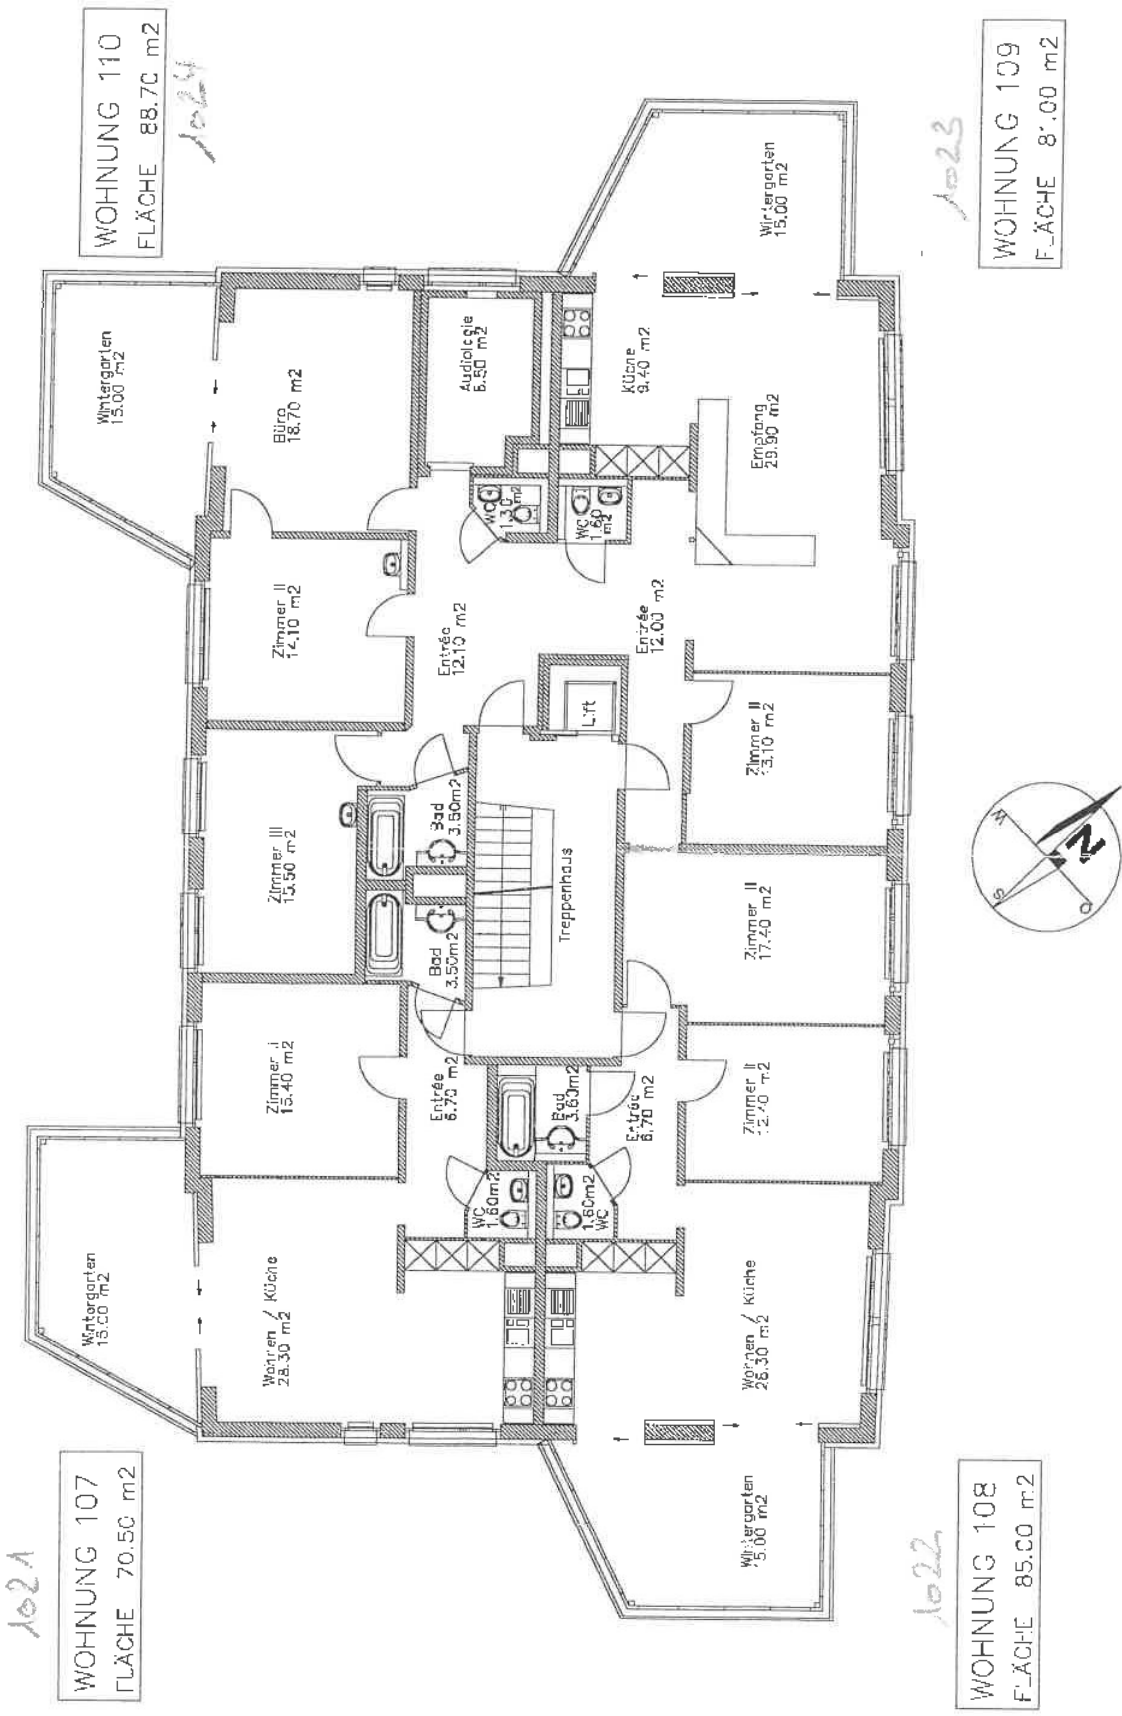

45 2.06

1021

WOHNUNG 107
FLÄCHE 70.50 m²

WOHNUNG 110
FLÄCHE 88.70 m²

1024

WOHNUNG 108
FLÄCHE 85.00 m²

1022

WOHNUNG 109
FLÄCHE 87.00 m²

1023

2. OBERGESCHOSS MST. 1:100
RHEINSTRASSE 45 LESTAL

ALLE WOHNUNGEN INKL. 15m² WINTERGARTEN