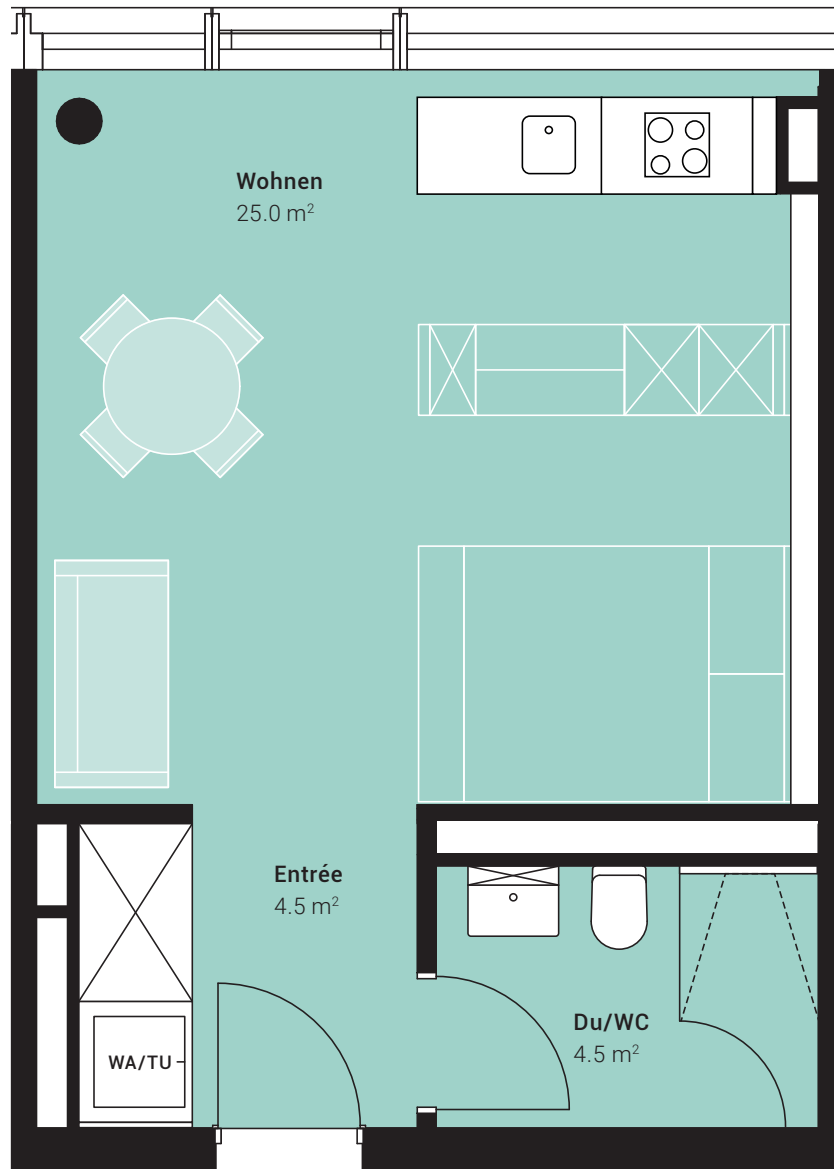

MOVEMENT CAN 03.21

3. Obergeschoss
Drahtzugstrasse 62, Basel

Nutzfläche: 34.0 m²

0 0.5 1.0 1.5 2.0 2.5 m
Mst. 1:50

Alle Angaben, Pläne, Zeichnungen usw. sind unverbindlich. Bei sämtlichen Flächenangaben handelt es sich um Circumasse. Änderungen bleiben vorbehalten.