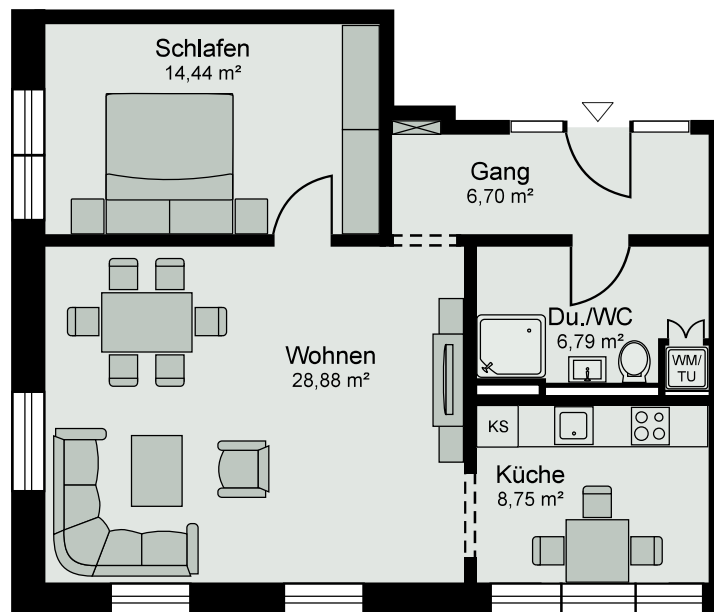

WEBERGASSE 35 4058 BASEL

Wohnung 26032.01.B
Etage 1. Obergeschoss
Zimmer 2.0
Wohnfläche: 66.0 m²

0 1 2 3 4 5 M = 1:100

Alle Angaben, Pläne, Zeichnungen usw. sind unverbindlich.
Änderungen bleiben bis zur Bauvollendung vorbehalten.