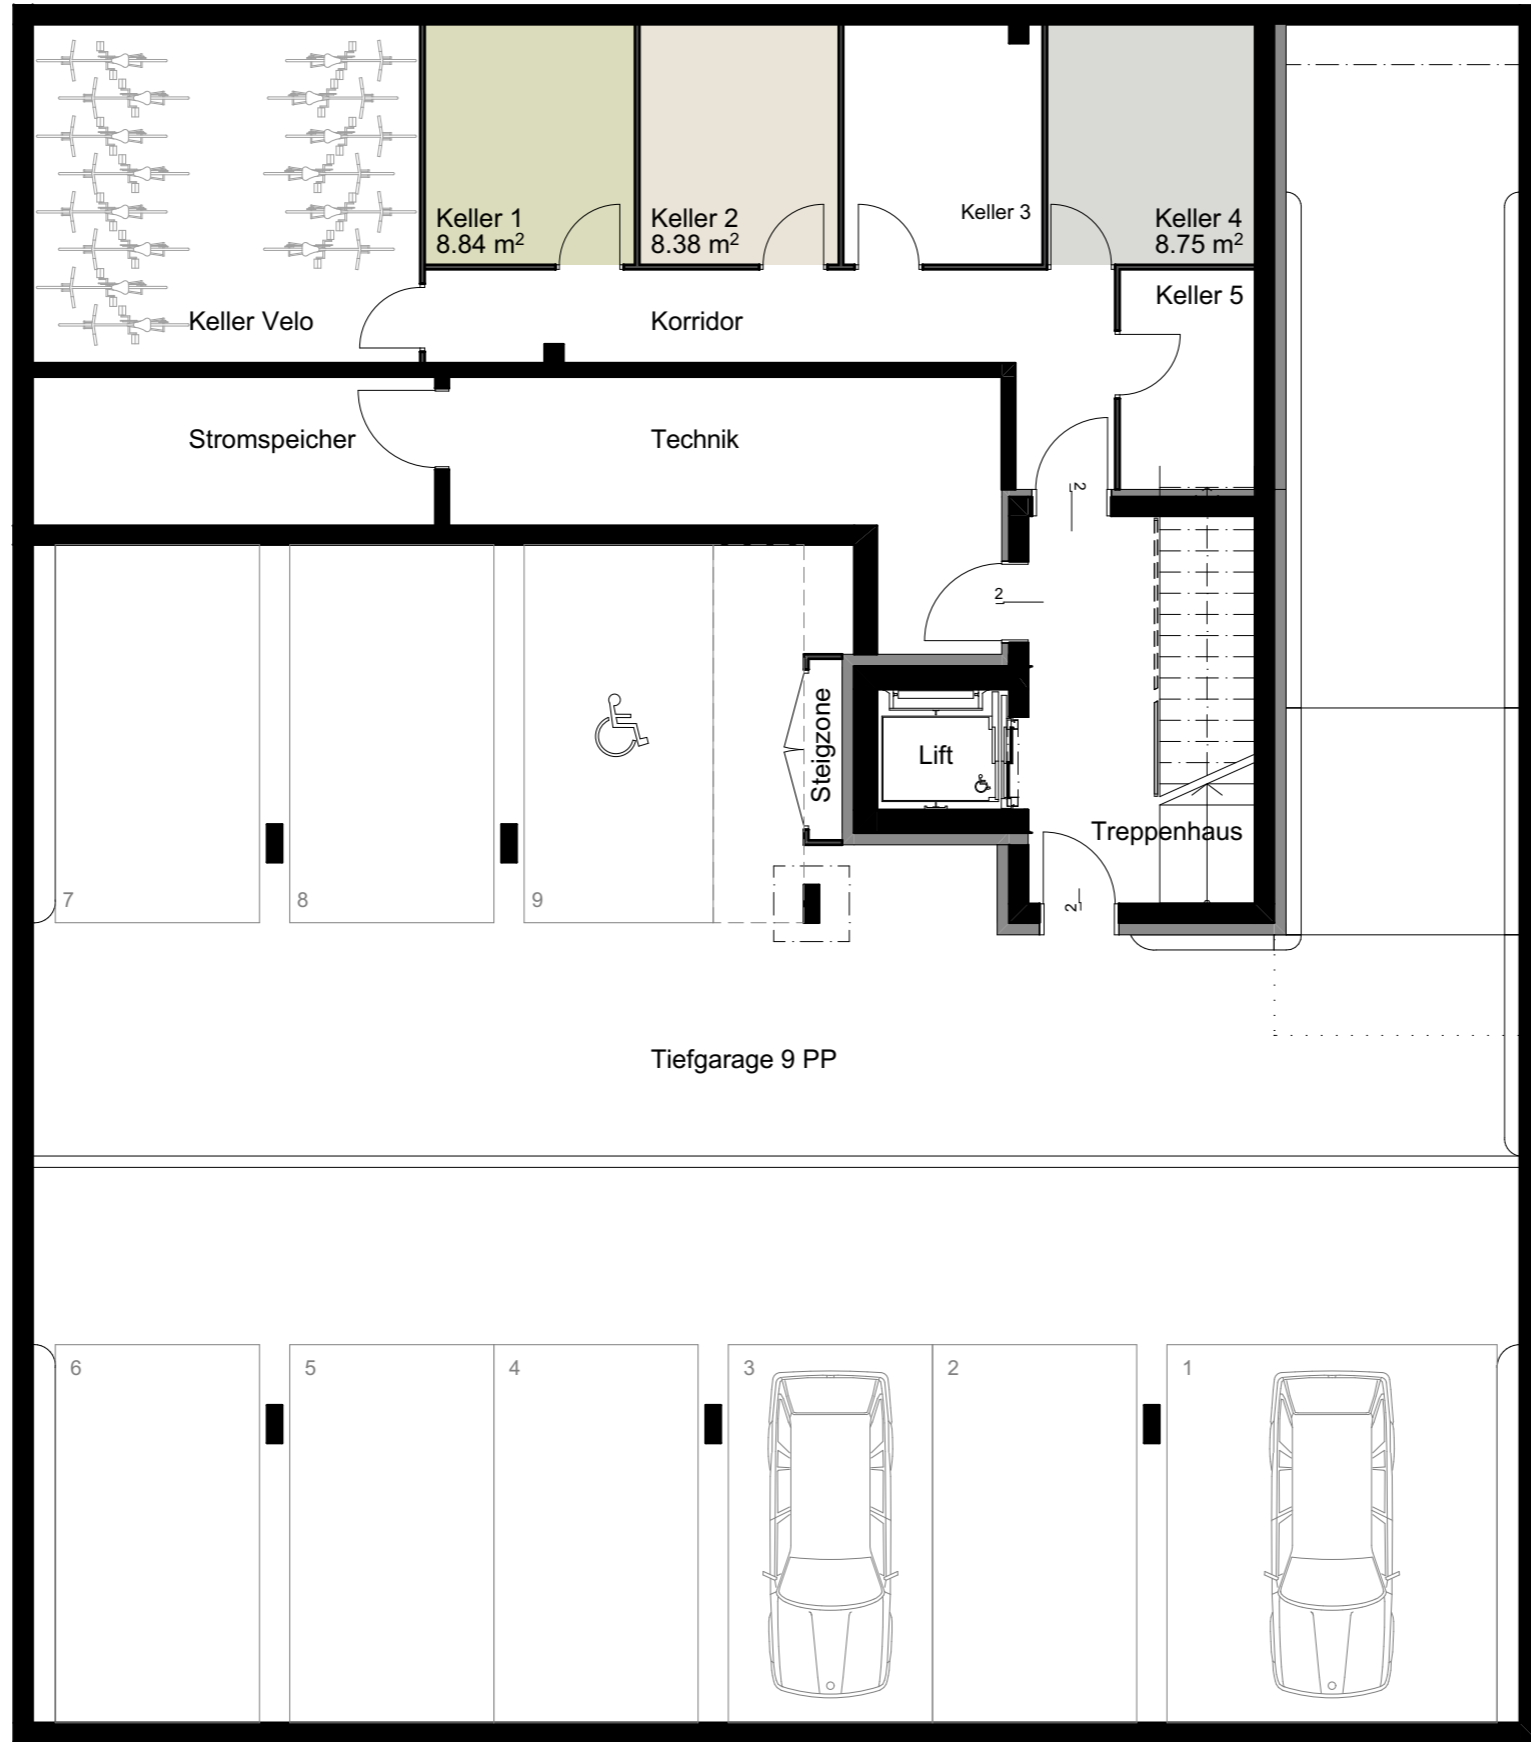

Tiefgarage

32

176

Dachgeschoss

DG WHG E
4.5 Zimmer
nf.: 119.64m²

Dachstuhl