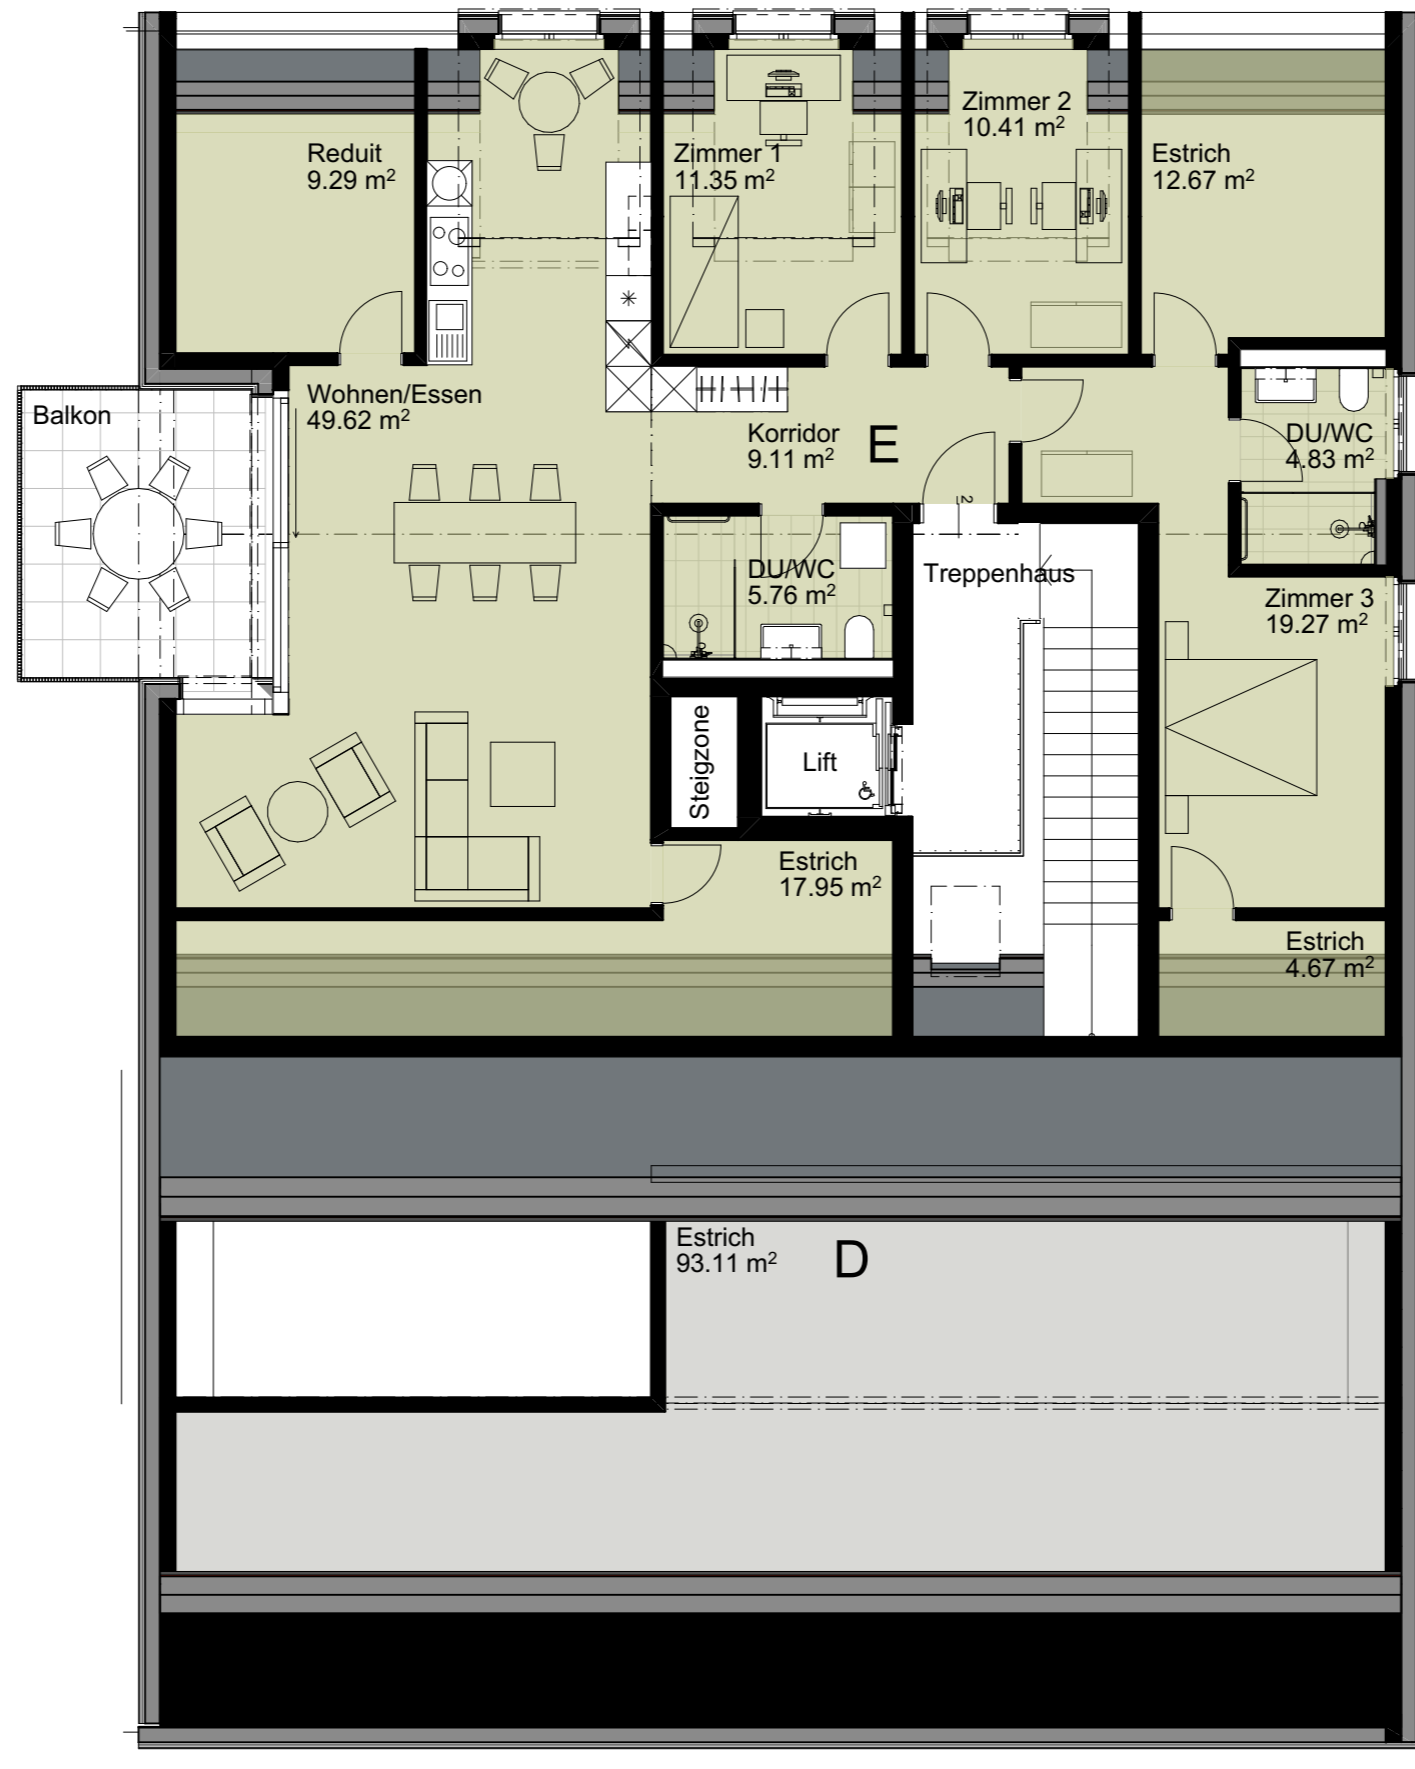

Tiefgarage

32

176

Dachgeschoss

DG WHG E
4.5 Zimmer
nf.: 119.64m²

Dachstuhl